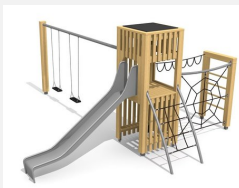

Kleine und kompakte Kletterwelt. DAS ORIGINAL. Spielhaus mit Rutschbahn, angebaute Kletterkombination und verschiedenen Herausforderungen. Modulare Bauweise in unbehandeltem Schweizer Douglasienholz, mit verzinkten Stahlkonsolen im Bodenbereich, Kletterstange und Rutsche in Edelstahl, vandalsichere b-rope Seile, Dach in wetter- und schlagfester Kunststoffplatte anthrazit.

natur

lasur

Création HINNEN

Artikelnummer	BX.100
Artikelname	bimbox Kletterwelt HAM
Spielalter	4+
Fallhöhe	200 cm
Platzbedarf	1000 x 575 cm
Fallschutz	Nach Norm SN EN 1176
Fallschutzfläche	47 m ²
Gerätemasse	580 x 260 x 300 cm
Fundamente	10 stk
Beton Total	1.29 m ³
Schwerstes Teil	400 kg
Anzahl Monteure	2
Montagezeit Total	12 h
Ersatzteilgarantie	Lebenslang
Spezielles	Urheberrechtlich geschützt mit eingetragennem Designschutz Nr. 145547.

Andere Produkte dieser Gruppe

BX.100.1
bimbox Kletterwelt
HAM mit 1er Schaukel

BX.100.1.L
bimbox Kletterwelt
HAM mit 1er Schaukel -

BX.100.2
bimbox Kletterwelt HAM
mit 2er Schaukel

BX.100.2.L
bimbox Kletterwelt
HAM mit 2er