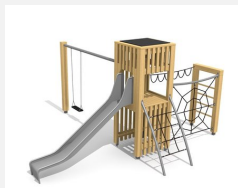

Kleine und kompakte Kletterwelt. DAS ORIGINAL. Spielhaus mit Rutschbahn, angebaute Kletterkombination und verschiedenen Herausforderungen. Modulare Bauweise in unbehandeltem Schweizer Douglasienholz, mit verzinkten Stahlkonsolen im Bodenbereich, Kletterstange und Rutsche in Edelstahl, vandalsichere b-rope Seile, Dach in wetter- und schlagfester Kunststoffplatte anthrazit.

natur

lasur

Création HINNEN

Artikelnummer	BX.100
Artikelname	bimbox Kletterwelt HAM
Spielalter	4+
Fallhöhe	200 cm
Platzbedarf	1000 x 575 cm
Fallschutz	Nach Norm SN EN 1176
Fallschutzfläche	47 m ²
Gerätemasse	580 x 260 x 300 cm
Fundamente	10 stk
Beton Total	1.29 m ³
Schwerstes Teil	400 kg
Anzahl Monteure	2
Montagezeit Total	12 h
Ersatzteilgarantie	Lebenslang
Spezielles	Urheberrechtlich geschützt mit eingetragennem Designschutz Nr. 145547.

Andere Produkte dieser Gruppe

BX.100.1
bimbox Kletterwelt
HAM mit 1er Schaukel

BX.100.1.L
bimbox Kletterwelt
HAM mit 1er Schaukel -

BX.100.2
bimbox Kletterwelt HAM
mit 2er Schaukel

BX.100.2.L
bimbox Kletterwelt
HAM mit 2er