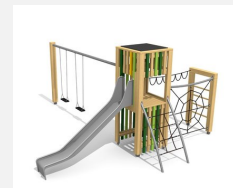

Kleine und kompakte Kletterwelt. DAS ORIGINAL. Spielhaus mit Rutschbahn, angebaute Kletterkombination und verschiedenen Herausforderungen. Modulare Bauweise in unbehandeltem Schweizer Douglasienholz, mit verzinkten Stahlkonsolen im Bodenbereich, Kletterstange und Rutsche in Edelstahl, vandalsichere b-rope Seile, Dach in wetter- und schlagfester Kunststoffplatte anthrazit.

natur

lasur

Création HINNEN

Artikelnummer	BX.100
Artikelname	bimbox Kletterwelt HAM
Spielalter	4+
Fallhöhe	200 cm
Platzbedarf	1000 x 575 cm
Fallschutz	Nach Norm SN EN 1176
Fallschutzfläche	47 m ²
Gerätemasse	580 x 260 x 300 cm
Fundamente	10 stk
Beton Total	1.29 m ³
Schwerstes Teil	400 kg
Anzahl Monteure	2
Montagezeit Total	12 h
Ersatzteilgarantie	Lebenslang
Spezielles	Urheberrechtlich geschützt mit eingetragennem Designschutz Nr. 145547.

Andere Produkte dieser Gruppe

BX.100.1
bimbox Kletterwelt
HAM mit 1er Schaukel

BX.100.1.L
bimbox Kletterwelt
HAM mit 1er Schaukel -

BX.100.2
bimbox Kletterwelt HAM
mit 2er Schaukel

BX.100.2.L
bimbox Kletterwelt
HAM mit 2er