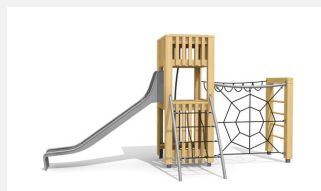

Kleine und kompakte Kletterwelt mit Schaukelanbau. DAS ORIGINAL. Mit der angebauten Schaukel wird aus dem Spielhaus mit Rutschbahn und angebaute Kletterkombination eine komplette Spielanlage. Modulare Bauweise in unbehandeltem Schweizer Douglasienholz, mit verzinkten Stahlkonsolen im Bodenbereich, Kletterstange und Rutsche in Edelstahl, vandalensichere b-rope Seile, Dach in wetter- und schlagfester Kunststoffplatte anthrazit.

natur

lasur

Création HINNEN

Artikelnummer BX.100.1
Artikelname bimbox Kletterwelt HAM mit 1er Schaukel

Spielalter 4+
Fallhöhe 200 cm
Platzbedarf 1000 x 730 cm
Fallschutz Nach Norm SN EN 1176
Fallschutzfläche 63 m²
Gerätemasse 580 x 595 x 300 cm
Fundamente 10 stk
Beton Total 1.29 m³
Schwerstes Teil 400 kg
Anzahl Monteure 2
Montagezeit Total 14 h
Ersatzteilgarantie Lebenslang
Spezielles Urheberrechtlich geschützt mit eingetragendem Designschutz Nr. 145547.

Andere Produkte dieser Gruppe

BX.100
bimbox Kletterwelt HAM

BX.100.1.L
bimbox Kletterwelt
HAM mit 1er Schaukel -

BX.100.2
bimbox Kletterwelt HAM
mit 2er Schaukel

BX.100.2.L
bimbox Kletterwelt
HAM mit 2er

BX.100.L
bimbox Kletterwelt HAM -
lasiert