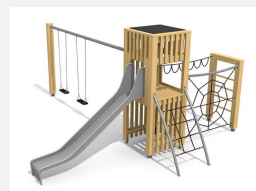

Kleine und kompakte Kletterwelt mit Schaukelanbau. DAS ORIGINAL. Mit der angebauten Schaukel wird aus dem Spielhaus mit Rutschbahn und angebaute Kletterkombination eine komplette Spielanlage. Modulare Bauweise in unbehandeltem Schweizer Douglasienholz, mit verzinkten Stahlkonsolen im Bodenbereich, Kletterstange und Rutsche in Edelstahl, vandalensichere b-rope Seile, Dach in wetter- und schlagfester Kunststoffplatte anthrazit.

natur

lasur

Création HINNEN

Artikelnummer BX.100.1
Artikelname bimbox Kletterwelt HAM mit 1er Schaukel

Spielalter 4+
Fallhöhe 200 cm
Platzbedarf 1000 x 730 cm
Fallschutz Nach Norm SN EN 1176
Fallschutzfläche 63 m²
Gerätemasse 580 x 595 x 300 cm
Fundamente 10 stk
Beton Total 1.29 m³
Schwerstes Teil 400 kg
Anzahl Monteure 2
Montagezeit Total 14 h
Ersatzteilgarantie Lebenslang
Spezielles Urheberrechtlich geschützt mit eingetragendem Designschutz Nr. 145547.

Andere Produkte dieser Gruppe

BX.100
bimbox Kletterwelt HAM

BX.100.1.L
bimbox Kletterwelt
HAM mit 1er Schaukel -

BX.100.2
bimbox Kletterwelt HAM
mit 2er Schaukel

BX.100.2.L
bimbox Kletterwelt
HAM mit 2er

BX.100.L
bimbox Kletterwelt HAM -
lasiert