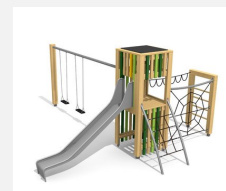

Kleine und kompakte Kletterwelt mit Schaukelanbau. DAS ORIGINAL. Mit der angebauten Schaukel wird aus dem Spielhaus mit Rutschbahn und angebaute Kletterkombination eine komplette Spielanlage. Modulare Bauweise in unbehandeltem Schweizer Douglasienholz, mit verzinkten Stahlkonsolen im Bodenbereich, Kletterstange und Rutsche in Edelstahl, vandalensichere b-rope Seile, Dach in wetter- und schlagfester Kunststoffplatte anthrazit.

natur

lasur

Création HINNEN

Artikelnummer BX.100.1
Artikelname bimbox Kletterwelt HAM mit 1er Schaukel

Spielalter 4+
Fallhöhe 200 cm
Platzbedarf 1000 x 730 cm
Fallschutz Nach Norm SN EN 1176
Fallschutzfläche 63 m²
Gerätemasse 580 x 595 x 300 cm
Fundamente 10 stk
Beton Total 1.29 m³
Schwerstes Teil 400 kg
Anzahl Monteure 2
Montagezeit Total 14 h
Ersatzteilgarantie Lebenslang
Spezielles Urheberrechtlich geschützt mit eingetragendem Designschutz Nr. 145547.

Andere Produkte dieser Gruppe

BX.100
bimbox Kletterwelt HAM

BX.100.1.L
bimbox Kletterwelt
HAM mit 1er Schaukel -

BX.100.2
bimbox Kletterwelt HAM
mit 2er Schaukel

BX.100.2.L
bimbox Kletterwelt
HAM mit 2er

BX.100.L
bimbox Kletterwelt HAM -
lasiert