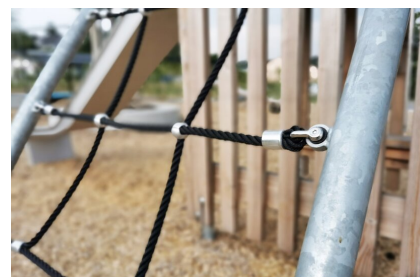

Kleine und kompakte Kletterwelt mit Schaukelanbau. DAS ORIGINAL. Mit der angebauten Schaukel wird aus dem Spielhaus mit Rutschbahn und angebaute Kletterkombination eine komplette Spielanlage. Modulare Bauweise in unbehandeltem Schweizer Douglasienholz, mit verzinkten Stahlkonsolen im Bodenbereich, Kletterstange und Rutsche in Edelstahl, vandalensichere b-rope Seile, Dach in wetter- und schlagfester Kunststoffplatte anthrazit.

natur

lasur

Création HINNEN

Artikelnummer BX.100.1
Artikelname bimbox Kletterwelt HAM mit 1er Schaukel

Spielalter 4+
Fallhöhe 200 cm
Platzbedarf 1000 x 730 cm
Fallschutz Nach Norm SN EN 1176
Fallschutzfläche 63 m²
Gerätemasse 580 x 595 x 300 cm
Fundamente 10 stk
Beton Total 1.29 m³
Schwerstes Teil 400 kg
Anzahl Monteure 2
Montagezeit Total 14 h
Ersatzteilgarantie Lebenslang
Spezielles Urheberrechtlich geschützt mit eingetragendem Designschutz Nr. 145547.