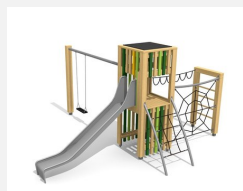

Kleine und kompakte Kletterwelt mit Schaukelanbau. DAS ORIGINAL. Mit der angebauten Schaukel wird aus dem Spielhaus mit Rutschbahn und angebaute Kletterkombination eine komplette Spielanlage. Modulare Bauweise in unbehandeltem Schweizer Douglasienholz, mit verzinkten Stahlkonsolen im Bodenbereich, Kletterstange und Rutsche in Edelstahl, vandalensichere b-rope Seile, Dach in wetter- und schlagfester Kunststoffplatte anthrazit.

natur

lasur

Création HINNEN

Artikelnummer BX.100.1
Artikelname bimbox Kletterwelt HAM mit 1er Schaukel

Spielalter 4+
Fallhöhe 200 cm
Platzbedarf 1000 x 730 cm
Fallschutz Nach Norm SN EN 1176
Fallschutzfläche 63 m²
Gerätemasse 580 x 595 x 300 cm
Fundamente 10 stk
Beton Total 1.29 m³
Schwerstes Teil 400 kg
Anzahl Monteure 2
Montagezeit Total 14 h
Ersatzteilgarantie Lebenslang
Spezielles Urheberrechtlich geschützt mit eingetragendem Designschutz Nr. 145547.

Andere Produkte dieser Gruppe

BX.100
bimbox Kletterwelt HAM

BX.100.1.L
bimbox Kletterwelt
HAM mit 1er Schaukel -

BX.100.2
bimbox Kletterwelt HAM
mit 2er Schaukel

BX.100.2.L
bimbox Kletterwelt
HAM mit 2er

BX.100.L
bimbox Kletterwelt HAM -
lasiert