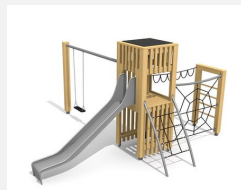

**Kleine und kompakte Kletterwelt mit Schaukelanbau.** DAS ORIGINAL. Mit der angebauten Schaukel wird aus dem Spielhaus mit Rutschbahn und angebauter Kletterkombination eine komplette Spielanlage. Modulare Bauweise in unbehandeltem Schweizer Douglasienholz, mit verzinkten Stahlkonsolen im Bodenbereich, Kletterstange und Rutsche in Edelstahl, vandalensichere b-rope Seile, Dach in wetter- und schlagfester Kunststoffplatte anthrazit.

Création HINNEN

<b>Artikelnummer</b>	<b>BX.100.2</b>
<b>Artikelname</b>	<b>bimbox Kletterwelt HAM mit 2er Schaukel</b>
Spielalter	4+
Fallhöhe	200 cm
Platzbedarf	1000 x 840 cm
Fallschutz	Nach Norm SN EN 1176
Fallschutzfläche	68 m <sup>2</sup>
Gerätemasse	705 x 580 x 300 cm
Fundamente	10 stk
Beton Total	1.29 m <sup>3</sup>
Schwerstes Teil	400 kg
Anzahl Monteure	2
Montagezeit Total	14 h
Ersatzteilgarantie	Lebenslang
Spezielles	Urheberrechtlich geschützt mit eingetragendem Designschutz Nr. 145547.

Andere Produkte dieser Gruppe

BX.100  
bimbox Kletterwelt HAM

BX.100.1  
bimbox Kletterwelt  
HAM mit 1er Schaukel

BX.100.1.L  
bimbox Kletterwelt  
HAM mit 1er Schaukel -

BX.100.2.L  
bimbox Kletterwelt  
HAM mit 2er