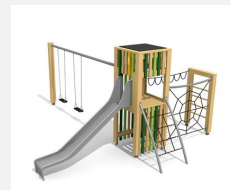

**Kleine und kompakte Kletterwelt mit Schaukelanbau.** DAS ORIGINAL. Mit der angebauten Schaukel wird aus dem Spielhaus mit Rutschbahn und angebauter Kletterkombination eine komplette Spielanlage. Modulare Bauweise in unbehandeltem Schweizer Douglasienholz, mit verzinkten Stahlkonsolen im Bodenbereich, Kletterstange und Rutsche in Edelstahl, vandalensichere b-rope Seile, Dach in wetter- und schlagfester Kunststoffplatte anthrazit.

Création HINNEN

<b>Artikelnummer</b>	<b>BX.100.2</b>
<b>Artikelname</b>	<b>bimbox Kletterwelt HAM mit 2er Schaukel</b>
Spielalter	4+
Fallhöhe	200 cm
Platzbedarf	1000 x 840 cm
Fallschutz	Nach Norm SN EN 1176
Fallschutzfläche	68 m <sup>2</sup>
Gerätemasse	705 x 580 x 300 cm
Fundamente	10 stk
Beton Total	1.29 m <sup>3</sup>
Schwerstes Teil	400 kg
Anzahl Monteure	2
Montagezeit Total	14 h
Ersatzteilgarantie	Lebenslang
Spezielles	Urheberrechtlich geschützt mit eingetragendem Designschutz Nr. 145547.

Andere Produkte dieser Gruppe

BX.100  
bimbox Kletterwelt HAM

BX.100.1  
bimbox Kletterwelt  
HAM mit 1er Schaukel

BX.100.1.L  
bimbox Kletterwelt  
HAM mit 1er Schaukel -

BX.100.2.L  
bimbox Kletterwelt  
HAM mit 2er