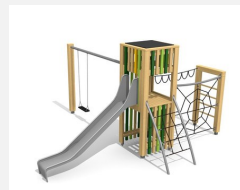

**Kleine und kompakte Kletterwelt mit Schaukelanbau.** DAS ORIGINAL. Mit der angebauten Schaukel wird aus dem Spielhaus mit Rutschbahn und angebauter Kletterkombination eine komplette Spielanlage. Modulare Bauweise in unbehandeltem Schweizer Douglasienholz, mit verzinkten Stahlkonsolen im Bodenbereich, Kletterstange und Rutsche in Edelstahl, vandalensichere b-rope Seile, Dach in wetter- und schlagfester Kunststoffplatte anthrazit.

Création HINNEN

<b>Artikelnummer</b>	<b>BX.100.2</b>
<b>Artikelname</b>	<b>bimbox Kletterwelt HAM mit 2er Schaukel</b>
Spielalter	4+
Fallhöhe	200 cm
Platzbedarf	1000 x 840 cm
Fallschutz	Nach Norm SN EN 1176
Fallschutzfläche	68 m <sup>2</sup>
Gerätemasse	705 x 580 x 300 cm
Fundamente	10 stk
Beton Total	1.29 m <sup>3</sup>
Schwerstes Teil	400 kg
Anzahl Monteure	2
Montagezeit Total	14 h
Ersatzteilgarantie	Lebenslang
Spezielles	Urheberrechtlich geschützt mit eingetragendem Designschutz Nr. 145547.

Andere Produkte dieser Gruppe

BX.100  
bimbox Kletterwelt HAM

BX.100.1  
bimbox Kletterwelt  
HAM mit 1er Schaukel

BX.100.1.L  
bimbox Kletterwelt  
HAM mit 1er Schaukel -

BX.100.2.L  
bimbox Kletterwelt  
HAM mit 2er