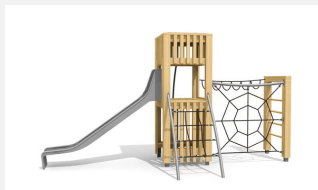

**Kleine und kompakte Kletterwelt mit Schaukelanbau.** DAS ORIGINAL. Mit der angebauten Schaukel wird aus dem Spielhaus mit Rutschbahn und angebauter Kletterkombination eine komplette Spielanlage. Modulare Bauweise in unbehandeltem Schweizer Douglasienholz, mit verzinkten Stahlkonsolen im Bodenbereich, Kletterstange und Rutsche in Edelstahl, vandalensichere b-rope Seile, Dach in wetter- und schlagfester Kunststoffplatte anthrazit.

Création HINNEN

<b>Artikelnummer</b>	<b>BX.100.2</b>
<b>Artikelname</b>	<b>bimbox Kletterwelt HAM mit 2er Schaukel</b>
Spielalter	4+
Fallhöhe	200 cm
Platzbedarf	1000 x 840 cm
Fallschutz	Nach Norm SN EN 1176
Fallschutzfläche	68 m <sup>2</sup>
Gerätemasse	705 x 580 x 300 cm
Fundamente	10 stk
Beton Total	1.29 m <sup>3</sup>
Schwerstes Teil	400 kg
Anzahl Monteure	2
Montagezeit Total	14 h
Ersatzteilgarantie	Lebenslang
Spezielles	Urheberrechtlich geschützt mit eingetragendem Designschutz Nr. 145547.

Andere Produkte dieser Gruppe

BX.100  
bimbox Kletterwelt HAM

BX.100.1  
bimbox Kletterwelt  
HAM mit 1er Schaukel

BX.100.1.L  
bimbox Kletterwelt  
HAM mit 1er Schaukel -

BX.100.2.L  
bimbox Kletterwelt  
HAM mit 2er