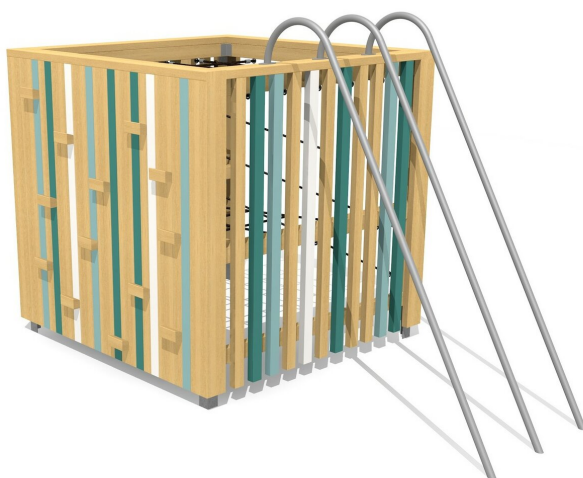

Geschlossenes kubisches Spielgerät. DAS ORIGINAL. Interessantes und vielseitig bekletterbares Klettergerät mit diversen Spielmöglichkeiten. Modulare Bauweise in unbehandeltem Schweizer Douglasienholz, mit verzinkten Stahlkonsolen im Bodenbereich, vandalensichere b-rope Seile, Oberfläche mit Naturöllasur, Oberfläche mit Naturöl lasiert, Farben nach Auswahl.

natur

lasur

Création HINNEN

Artikelnummer	BX.120.2.L
Artikelname	bimbox Kletterwürfel GAS - lasiert
Spielalter	4+
Fallhöhe	200 cm
Platzbedarf	710 x 575 cm
Fallschutz	Nach Norm SN EN 1176
Fallschutzfläche	41 m ²
Gerätemasse	370 x 200 x 200 cm
Fundamente	5 stk
Beton Total	0.94 m ³
Schwerstes Teil	450 kg
Anzahl Monteure	2
Montagezeit Total	6 h
Ersatzteilgarantie	Lebenslang
Spezielles	Urheberrechtlich geschützt mit eingetragenen Designschutz Nr. 145547.

Andere Produkte dieser Gruppe

BX.120.1
bimbox Kletterwürfel VE

BX.120.2
bimbox Kletterwürfel GAS