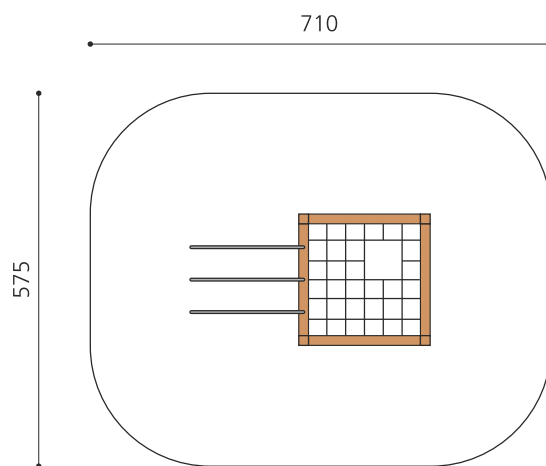

natur

lasur

Création HINNEN

Artikelnummer	BX.120.2.L
Artikelname	bimbox Kletterwürfel GAS - lasiert
Spielalter	4+
Fallhöhe	200 cm
Platzbedarf	710 x 575 cm
Fallschutz	Nach Norm SN EN 1176
Fallschutzfläche	41 m ²
Gerätemasse	370 x 200 x 200 cm
Fundamente	5 stk
Beton Total	0.94 m ³
Schwerstes Teil	450 kg
Anzahl Monteure	2
Montagezeit Total	6 h
Ersatzteilgarantie	Lebenslang
Spezielles	Urheberrechtlich geschützt mit eingetragenen Designschutz Nr. 145547.