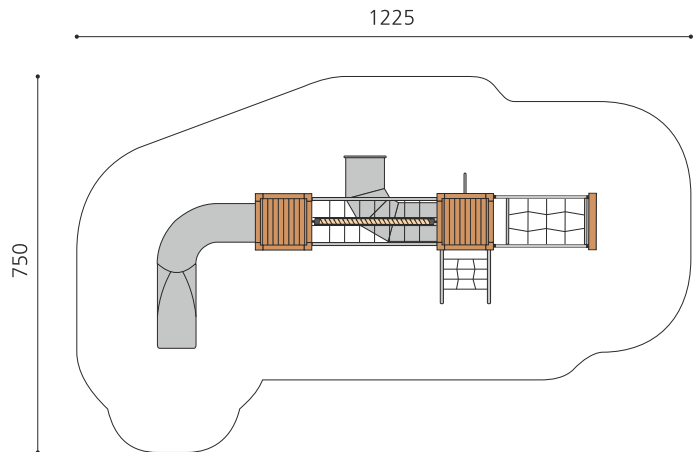

Spieldorf mit Brücke und verschiedenen Klettermöglichkeiten. DAS ORIGINAL. Zwei Türme bilden die Basis dieser interessanten Kletterlandschaft. Verbindungsbrücke sowie verschiedene Auf- und Abgänge bieten viele Spielmöglichkeiten. In unbehandeltem Schweizer Douglasienholz, mit verzinkten Stahlkonsolen im Bodenbereich, Dach in wetter- und schlagfester Kunststoffplatte anthrazit, vandalensichere b-rope Seile, Rutsche in Edelstahl.

natur

lasur

Création HINNEN

Artikelnummer	BX.140.2
Artikelname	bimbox Spielwelt DU
Spielalter	4+
Fallhöhe	180 cm
Platzbedarf	1225 x 750 cm
Fallschutz	Nach Norm SN EN 1176
Fallschutzfläche	71.5 m ²
Gerätemasse	880 x 380 x 300 cm
Fundamente	19 stk
Beton Total	2.14 m ³
Schwerstes Teil	400 kg
Anzahl Monteure	2
Montagezeit Total	14 h
Ersatzteilgarantie	Lebenslang
Spezielles	Urheberrechtlich geschützt mit eingetragenen Designschutz Nr. 145547.