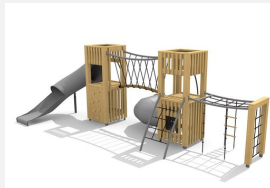

Andere Produkte dieser Gruppe

BX.140.2
bimbox Spielwelt DU