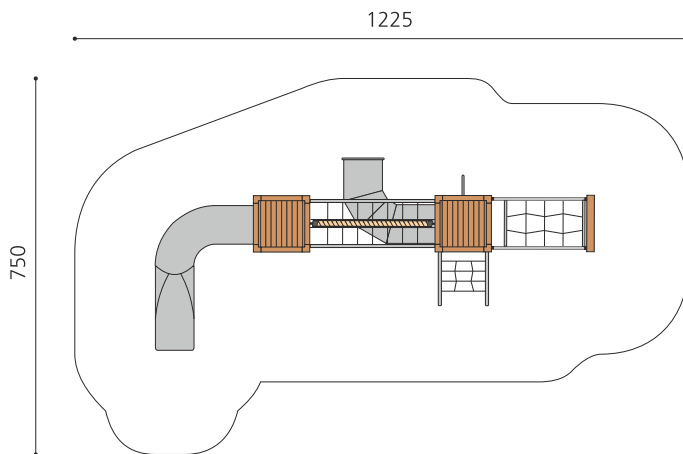

Spieldorf mit Brücke und verschiedenen Klettermöglichkeiten. DAS ORIGINAL. Zwei Türme bilden die Basis dieser interessanten Kletterlandschaft. Verbindungsbrücke sowie verschiedene Auf- und Abgänge bieten viele Spielmöglichkeiten. In unbehandeltem Schweizer Douglasienholz, mit verzinkten Stahlkonsolen im Bodenbereich, Dach in wetter- und schlagfester Kunststoffplatte anthrazit, vandalensichere b-rope Seile, Rutsche in Edelstahl, Oberfläche mit Naturöl lasiert.

natur

lasur

Création HINNEN

Artikelnummer	BX.140.2.L
Artikelname	bimbox Spielwelt DU - lasiert
Spielalter	4+
Fallhöhe	180 cm
Platzbedarf	1225 x 750 cm
Fallschutz	Nach Norm SN EN 1176
Fallschutzfläche	71.5 m ²
Gerätemasse	880 x 380 x 300 cm
Fundamente	19 stk
Beton Total	2.14 m ³
Schwerstes Teil	400 kg
Anzahl Monteure	2
Montagezeit Total	14 h
Ersatzteilgarantie	Lebenslang
Spezielles	Urheberrechtlich geschützt mit eingetragendem Designschutz Nr. 145547.