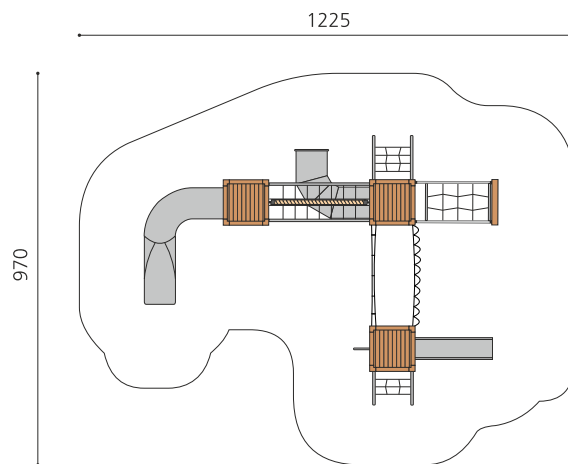

natur

lasur

Création HINNEN

Artikelnummer	BX.140.4
Artikelname	bimbox Spielwelt BAI
Spielalter	4+
Fallhöhe	180 cm
Platzbedarf	1225 x 970 cm
Fallschutz	Nach Norm SN EN 1176
Fallschutzfläche	92 m ²
Gerätemasse	800 x 680 x 300 cm
Fundamente	26 stk
Beton Total	3.02 m ³
Schwerstes Teil	400 kg
Anzahl Monteure	2
Montagezeit Total	18 h
Ersatzteilgarantie	Lebenslang
Spezielles	Urheberrechtlich geschützt mit eingetragenen Designschutz Nr. 145547.