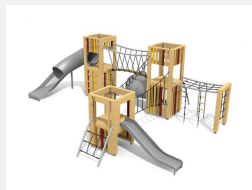

BX.140.4.L
bimbox Spielwelt BAI - lasiert