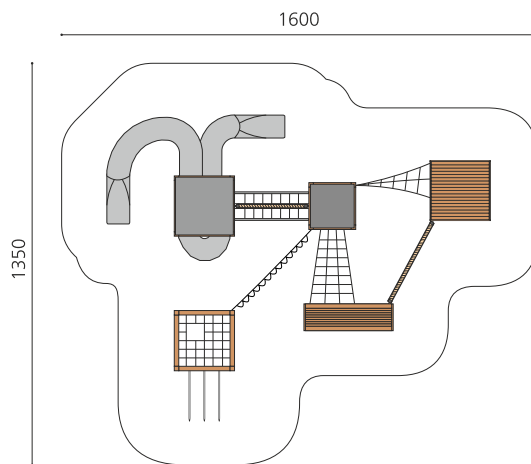

natur

lasur

Création HINNEN

Artikelnummer	BX.160.2.L
Artikelname	bimbox Spielwelt NEW - lasiert
Spielalter	5+
Fallhöhe	200 cm
Platzbedarf	1600 x 1350 cm
Fallschutz	Nach Norm SN EN 1176
Fallschutzfläche	156 m ²
Gerätemasse	1300 x 1050 x 450 cm
Fundamente	29 stk
Beton Total	4.19 m ³
Schwerstes Teil	700 kg
Anzahl Monteure	2
Montagezeit Total	24 h
Ersatzteilgarantie	Lebenslang
Spezielles	Urheberrechtlich geschützt mit eingetragenen Designschutz Nr. 145547.