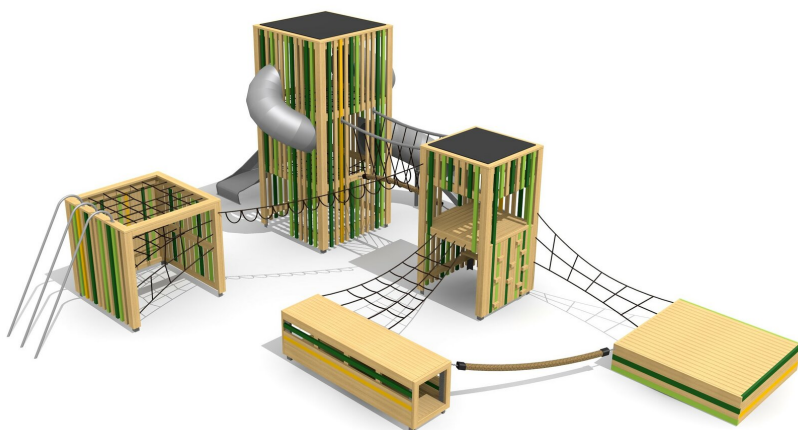

Grosse Spiellandschaft mit unbegrenzten Möglichkeiten. DAS ORIGINAL. Mach die Stadt zu deinem Spielpark. Diese abwechslungsreiche Spiellandschaft bietet Abenteuer, vielseitigen Spielspass und herausfordernde Klettermöglichkeiten. In unbehandeltem Schweizer Douglasienholz, mit verzinkten Stahlkonsolen im Bodenbereich, Dach in wetter- und schlagfester Kunststoffplatte anthrazit, vandalsichere b-rope Seile, Rutsche in Edelstahl, Oberfläche mit Naturöl lasiert.

natur

lasur

Création HINNEN

Artikelnummer	BX.160.2.L
Artikelname	bimbox Spielwelt NEW - lasiert
Spielalter	5+
Fallhöhe	200 cm
Platzbedarf	1600 x 1350 cm
Fallschutz	Nach Norm SN EN 1176
Fallschutzfläche	156 m ²
Gerätemasse	1300 x 1050 x 450 cm
Fundamente	29 stk
Beton Total	4.19 m ³
Schwerstes Teil	700 kg
Anzahl Monteure	2
Montagezeit Total	24 h
Ersatzteilgarantie	Lebenslang
Spezielles	Urheberrechtlich geschützt mit eingetragenen Designschutz Nr. 145547.