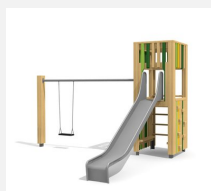

Vielseitig bekletterbares Spielhaus. DAS ORIGINAL. Einzelturm mit unterschiedlichen Spiel- und Klettermöglichkeiten auf jeder Seite Modulare Bauweise in unbehandeltem Schweizer Douglasienholz, mit verzinkten Stahlkonsolen im Bodenbereich, Kletterstange und Rutsche in Edelstahl, Dach in wetter- und schlagfester Kunststoffplatte anthrazit.

Création HINNEN

Artikelnummer	BXS.060
Artikelname	bimbox Kletterturm 1
Spielalter	4+
Fallhöhe	150 cm
Platzbedarf	750 x 475 cm
Fallschutz	Nach Norm SN EN 1176
Fallschutzfläche	31 m ²
Gerätemasse	380 x 155 x 300 cm
Fundamente	6 stk
Beton Total	0.74 m ³
Schwerstes Teil	400 kg
Anzahl Monteure	2
Montagezeit Total	4 h
Ersatzteilgarantie	Lebenslang
Spezielles	Urheberrechtlich geschützt mit eingetragem Designschutz Nr. 145547.

Andere Produkte dieser Gruppe

BXS.060.1
bimbox Kletterturm 1
mit 1er Schaukel

BXS.060.1.L
bimbox Kletterturm
1 mit 1er Schaukel -

BXS.060.2
bimbox Kletterturm 1
mit 2er Schaukel

BXS.060.2.L
bimbox Kletterturm 1
mit 2er Schaukel -