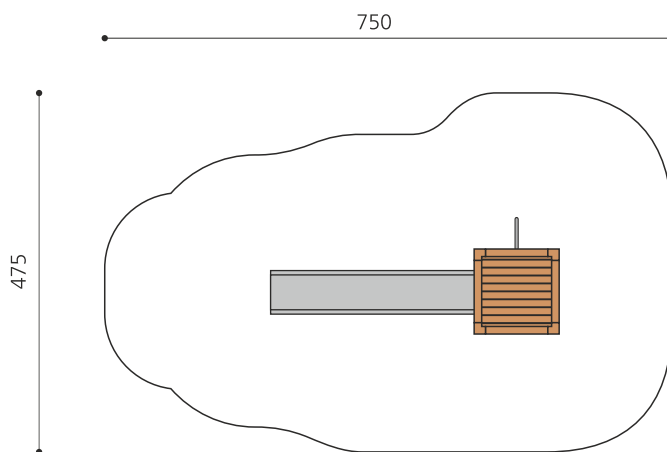

Vielseitig bekletterbares Spielhaus. DAS ORIGINAL. Einzelturm mit unterschiedlichen Spiel- und Klettermöglichkeiten auf jeder Seite Modulare Bauweise in unbehandeltem Schweizer Douglasienholz, mit verzinkten Stahlkonsolen im Bodenbereich, Kletterstange und Rutsche in Edelstahl, Dach in wetter- und schlagfester Kunststoffplatte anthrazit.

Création HINNEN

Artikelnummer	BXS.060
Artikelname	bimbox Kletterturm 1
Spielalter	4+
Fallhöhe	150 cm
Platzbedarf	750 x 475 cm
Fallschutz	Nach Norm SN EN 1176
Fallschutzfläche	31 m ²
Gerätemasse	380 x 155 x 300 cm
Fundamente	6 stk
Beton Total	0.74 m ³
Schwerstes Teil	400 kg
Anzahl Monteure	2
Montagezeit Total	4 h
Ersatzteilgarantie	Lebenslang
Spezielles	Urheberrechtlich geschützt mit eingetragem Designschutz Nr. 145547.