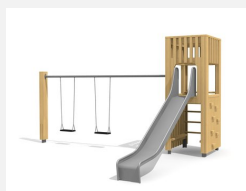

Vielseitig bekletterbares Spielhaus. DAS ORIGINAL. Einzelturm mit unterschiedlichen Spiel- und Klettermöglichkeiten auf jeder Seite Modulare Bauweise in unbehandeltem Schweizer Douglasienholz, mit verzinkten Stahlkonsolen im Bodenbereich, Kletterstange und Rutsche in Edelstahl, Dach in wetter- und schlagfester Kunststoffplatte anthrazit.

Création HINNEN

Artikelnummer	BXS.060
Artikelname	bimbox Kletterturm 1
Spielalter	4+
Fallhöhe	150 cm
Platzbedarf	750 x 475 cm
Fallschutz	Nach Norm SN EN 1176
Fallschutzfläche	31 m ²
Gerätemasse	380 x 155 x 300 cm
Fundamente	6 stk
Beton Total	0.74 m ³
Schwerstes Teil	400 kg
Anzahl Monteure	2
Montagezeit Total	4 h
Ersatzteilgarantie	Lebenslang
Spezielles	Urheberrechtlich geschützt mit eingetragem Designschutz Nr. 145547.

Andere Produkte dieser Gruppe

BXS.060.1
bimbox Kletterturm 1
mit 1er Schaukel

BXS.060.1.L
bimbox Kletterturm
1 mit 1er Schaukel -

BXS.060.2
bimbox Kletterturm 1
mit 2er Schaukel

BXS.060.2.L
bimbox Kletterturm 1
mit 2er Schaukel -