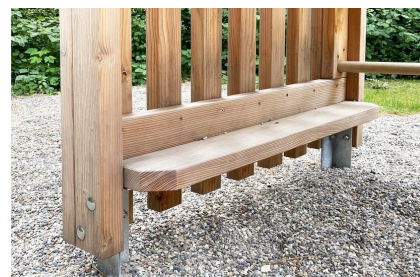

Vielseitig bekletterbares Spielhaus. DAS ORIGINAL. Einzelturm mit unterschiedlichen Spiel- und Klettermöglichkeiten auf jeder Seite Modulare Bauweise in unbehandeltem Schweizer Douglasienholz, mit verzinkten Stahlkonsolen im Bodenbereich, Kletterstange und Rutsche in Edelstahl, Dach in wetter- und schlagfester Kunststoffplatte anthrazit.

Création HINNEN

Artikelnummer	BXS.060
Artikelname	bimbox Kletterturm 1
Spielalter	4+
Fallhöhe	150 cm
Platzbedarf	750 x 475 cm
Fallschutz	Nach Norm SN EN 1176
Fallschutzfläche	31 m ²
Gerätemasse	380 x 155 x 300 cm
Fundamente	6 stk
Beton Total	0.74 m ³
Schwerstes Teil	400 kg
Anzahl Monteure	2
Montagezeit Total	4 h
Ersatzteilgarantie	Lebenslang
Spezielles	Urheberrechtlich geschützt mit eingetragem Designschutz Nr. 145547.

Andere Produkte dieser Gruppe

BXS.060.1
bimbox Kletterturm 1
mit 1er Schaukel

BXS.060.1.L
bimbox Kletterturm
1 mit 1er Schaukel -

BXS.060.2
bimbox Kletterturm 1
mit 2er Schaukel

BXS.060.2.L
bimbox Kletterturm 1
mit 2er Schaukel -