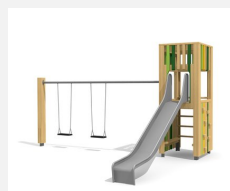

Vielseitig bekletterbares Spielhaus. DAS ORIGINAL. Einzelturm mit unterschiedlichen Spiel- und Klettermöglichkeiten auf jeder Seite Modulare Bauweise in unbehandeltem Schweizer Douglasienholz, mit verzinkten Stahlkonsolen im Bodenbereich, Kletterstange und Rutsche in Edelstahl, Dach in wetter- und schlagfester Kunststoffplatte anthrazit.

Création HINNEN

Artikelnummer	BXS.060
Artikelname	bimbox Kletterturm 1
Spielalter	4+
Fallhöhe	150 cm
Platzbedarf	750 x 475 cm
Fallschutz	Nach Norm SN EN 1176
Fallschutzfläche	31 m ²
Gerätemasse	380 x 155 x 300 cm
Fundamente	6 stk
Beton Total	0.74 m ³
Schwerstes Teil	400 kg
Anzahl Monteure	2
Montagezeit Total	4 h
Ersatzteilgarantie	Lebenslang
Spezielles	Urheberrechtlich geschützt mit eingetragem Designschutz Nr. 145547.

Andere Produkte dieser Gruppe

BXS.060.1
bimbox Kletterturm 1
mit 1er Schaukel

BXS.060.1.L
bimbox Kletterturm
1 mit 1er Schaukel -

BXS.060.2
bimbox Kletterturm 1
mit 2er Schaukel

BXS.060.2.L
bimbox Kletterturm 1
mit 2er Schaukel -

BXS.060.L
bimbox
Kletterturm 1 -

BXS.070
bimbox
Kletterturm 2

BXS.070.1
bimbox Kletterturm 2 mit
1er Schaukel

BXS.070.1.L
bimbox Kletterturm 2 mi
1er Schaukel - lasiert

BXS.070.2
bimbox Kletterturm 2 mit
2er Schaukel