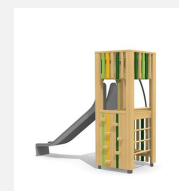

Vielseitig bekletterbares Spielhaus. DAS ORIGINAL. Einzelturm mit unterschiedlichen Spiel- und Klettermöglichkeiten auf jeder Seite Modulare Bauweise in unbehandeltem Schweizer Douglasienholz, mit verzinkten Stahlkonsolen im Bodenbereich, Kletterstange und Rutsche in Edelstahl, Dach in wetter- und schlagfester Kunststoffplatte anthrazit.

Création HINNEN

Artikelnummer	BXS.060
Artikelname	bimbox Kletterturm 1
Spielalter	4+
Fallhöhe	150 cm
Platzbedarf	750 x 475 cm
Fallschutz	Nach Norm SN EN 1176
Fallschutzfläche	31 m ²
Gerätemasse	380 x 155 x 300 cm
Fundamente	6 stk
Beton Total	0.74 m ³
Schwerstes Teil	400 kg
Anzahl Monteure	2
Montagezeit Total	4 h
Ersatzteilgarantie	Lebenslang
Spezielles	Urheberrechtlich geschützt mit eingetragem Designschutz Nr. 145547.

Andere Produkte dieser Gruppe

BXS.060.1
bimbox Kletterturm 1
mit 1er Schaukel

BXS.060.1.L
bimbox Kletterturm
1 mit 1er Schaukel -

BXS.060.2
bimbox Kletterturm 1
mit 2er Schaukel

BXS.060.2.L
bimbox Kletterturm 1
mit 2er Schaukel -

BXS.060.L
bimbox
Kletterturm 1 -

BXS.070
bimbox
Kletterturm 2

BXS.070.1
bimbox Kletterturm 2 mit
1er Schaukel

BXS.070.1.L
bimbox Kletterturm 2 mi
1er Schaukel - lasiert

BXS.070.2
bimbox Kletterturm 2 mit
2er Schaukel