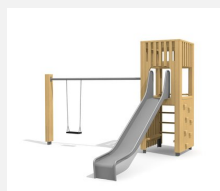

Vielseitig bekletterbares Spielhaus. DAS ORIGINAL. Einzelturm mit unterschiedlichen Spiel- und Klettermöglichkeiten auf jeder Seite Modulare Bauweise in unbehandeltem Schweizer Douglasienholz, mit verzinkten Stahlkonsolen im Bodenbereich, Kletterstange und Rutsche in Edelstahl, Dach in wetter- und schlagfester Kunststoffplatte anthrazit.

Création HINNEN

Artikelnummer	BXS.060
Artikelname	bimbox Kletterturm 1
Spielalter	4+
Fallhöhe	150 cm
Platzbedarf	750 x 475 cm
Fallschutz	Nach Norm SN EN 1176
Fallschutzfläche	31 m ²
Gerätemasse	380 x 155 x 300 cm
Fundamente	6 stk
Beton Total	0.74 m ³
Schwerstes Teil	400 kg
Anzahl Monteure	2
Montagezeit Total	4 h
Ersatzteilgarantie	Lebenslang
Spezielles	Urheberrechtlich geschützt mit eingetragem Designschutz Nr. 145547.

Andere Produkte dieser Gruppe

BXS.060.1
bimbox Kletterturm 1
mit 1er Schaukel

BXS.060.1.L
bimbox Kletterturm
1 mit 1er Schaukel -

BXS.060.2
bimbox Kletterturm 1
mit 2er Schaukel

BXS.060.2.L
bimbox Kletterturm 1
mit 2er Schaukel -