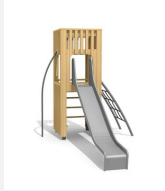

Vielseitig bekletterbares Spielhaus. DAS ORIGINAL. Einzelturm mit unterschiedlichen Spiel- und Klettermöglichkeiten auf jeder Seite Modulare Bauweise in unbehandeltem Schweizer Douglasienholz, mit verzinkten Stahlkonsolen im Bodenbereich, Kletterstange und Rutsche in Edelstahl, Dach in wetter- und schlagfester Kunststoffplatte anthrazit.

Création HINNEN

Artikelnummer	BXS.060
Artikelname	bimbox Kletterturm 1
Spielalter	4+
Fallhöhe	150 cm
Platzbedarf	750 x 475 cm
Fallschutz	Nach Norm SN EN 1176
Fallschutzfläche	31 m ²
Gerätemasse	380 x 155 x 300 cm
Fundamente	6 stk
Beton Total	0.74 m ³
Schwerstes Teil	400 kg
Anzahl Monteure	2
Montagezeit Total	4 h
Ersatzteilgarantie	Lebenslang
Spezielles	Urheberrechtlich geschützt mit eingetragem Designschutz Nr. 145547.

Andere Produkte dieser Gruppe

BXS.060.1
bimbox Kletterturm 1
mit 1er Schaukel

BXS.060.1.L
bimbox Kletterturm
1 mit 1er Schaukel -

BXS.060.2
bimbox Kletterturm 1
mit 2er Schaukel

BXS.060.2.L
bimbox Kletterturm 1
mit 2er Schaukel -

BXS.060.L
bimbox
Kletterturm 1 -

BXS.070
bimbox
Kletterturm 2

BXS.070.1
bimbox Kletterturm 2 mit
1er Schaukel

BXS.070.1.L
bimbox Kletterturm 2 mi
1er Schaukel - lasiert

BXS.070.2
bimbox Kletterturm 2 mit
2er Schaukel