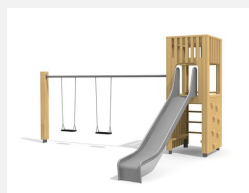

Vielseitig bekletterbares Spielhaus mit Schaukelanbau. DAS ORIGINAL. Mit der angebauten Schaukel wird aus dem vielseitig bekletterbaren Turm eine kleine und kompakte Spielanlage. Modulare Bauweise in unbehandeltem Schweizer Douglasienholz, mit verzinkten Stahlkonsolen im Bodenbereich, Kletterstange und Rutsche in Edelstahl, Oberfläche mit Naturöl lasiert, Farben nach Auswahl.

natur

lasur

Création HINNEN

Artikelnummer	BXS.060.1.L
Artikelname	bimbox Kletterturm 1 mit 1er Schaukel - lasiert
Spielalter	4+
Fallhöhe	150 cm
Platzbedarf	900 x 625 cm
Fallschutz	Nach Norm SN EN 1176
Fallschutzfläche	45 m ²
Gerätemasse	485 x 380 x 300 cm
Fundamente	6 stk
Beton Total	0.74 m ³
Schwerstes Teil	400 kg
Anzahl Monteure	2
Montagezeit Total	5 h
Ersatzteilgarantie	Lebenslang
Spezielles	Urheberrechtlich geschützt mit eingetragenen Designschutz Nr. 145547.

Andere Produkte dieser Gruppe

BXS.060
bimbox
Kletterturm 1

BXS.060.1
bimbox Kletterturm 1
mit 1er Schaukel

BXS.060.2
bimbox Kletterturm 1
mit 2er Schaukel

BXS.060.2.L
bimbox Kletterturm 1
mit 2er Schaukel -