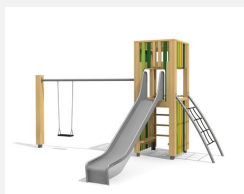

Vielseitig bekletterbares Spielhaus mit Schaukelanbau. DAS ORIGINAL. Mit der angebauten Schaukel wird aus dem vielseitig bekletterbaren Turm eine kleine und kompakte Spielanlage. Modulare Bauweise in unbehandeltem Schweizer Douglasienholz, mit verzinkten Stahlkonsolen im Bodenbereich, Kletterstange und Rutsche in Edelstahl, Oberfläche mit Naturöl lasiert, Farben nach Auswahl.

natur

lasur

Création HINNEN

Artikelnummer	BXS.060.1.L
Artikelname	bimbox Kletterturm 1 mit 1er Schaukel - lasiert
Spielalter	4+
Fallhöhe	150 cm
Platzbedarf	900 x 625 cm
Fallschutz	Nach Norm SN EN 1176
Fallschutzfläche	45 m ²
Gerätemasse	485 x 380 x 300 cm
Fundamente	6 stk
Beton Total	0.74 m ³
Schwerstes Teil	400 kg
Anzahl Monteure	2
Montagezeit Total	5 h
Ersatzteilgarantie	Lebenslang
Spezielles	Urheberrechtlich geschützt mit eingetragenen Designschutz Nr. 145547.

Andere Produkte dieser Gruppe

BXS.060
bimbox
Kletterturm 1

BXS.060.1
bimbox Kletterturm 1
mit 1er Schaukel

BXS.060.2
bimbox Kletterturm 1
mit 2er Schaukel

BXS.060.2.L
bimbox Kletterturm 1
mit 2er Schaukel -

BXS.060.L
bimbox
Kletterturm 1 -

BXS.070
bimbox
Kletterturm 2

BXS.070.1
bimbox Kletterturm 2 mit
1er Schaukel

BXS.070.1.L
bimbox Kletterturm 2 mi
1er Schaukel - lasiert

BXS.070.2
bimbox Kletterturm 2 mit
2er Schaukel