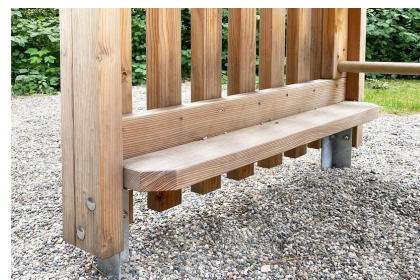

Vielseitig bekletterbares Spielhaus mit Schaukelanbau. DAS ORIGINAL. Mit der angebauten Schaukel wird aus dem vielseitig bekletterbaren Turm eine kleine und kompakte Spielanlage. Modulare Bauweise in unbehandeltem Schweizer Douglasienholz, mit verzinkten Stahlkonsolen im Bodenbereich, Kletterstange und Rutsche in Edelstahl, Oberfläche mit Naturöl lasiert, Farben nach Auswahl.

natur

lasur

Création HINNEN

Artikelnummer	BXS.060.1.L
Artikelname	bimbox Kletterturm 1 mit 1er Schaukel - lasiert
Spielalter	4+
Fallhöhe	150 cm
Platzbedarf	900 x 625 cm
Fallschutz	Nach Norm SN EN 1176
Fallschutzfläche	45 m ²
Gerätemasse	485 x 380 x 300 cm
Fundamente	6 stk
Beton Total	0.74 m ³
Schwerstes Teil	400 kg
Anzahl Monteure	2
Montagezeit Total	5 h
Ersatzteilgarantie	Lebenslang
Spezielles	Urheberrechtlich geschützt mit eingetragenen Designschutz Nr. 145547.