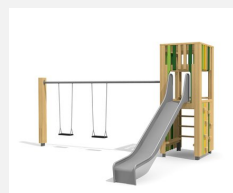

Vielseitig bekletterbares Spielhaus mit Schaukelanbau. DAS ORIGINAL. Mit der angebauten Schaukel wird aus dem vielseitig bekletterbaren Turm eine kleine und kompakte Spielanlage. Modulare Bauweise in unbehandeltem Schweizer Douglasienholz, mit verzinkten Stahlkonsolen im Bodenbereich, Kletterstange und Rutsche in Edelstahl, Oberfläche mit Naturöl lasiert, Farben nach Auswahl.

natur

lasur

Création HINNEN

Artikelnummer	BXS.060.1.L
Artikelname	bimbox Kletterturm 1 mit 1er Schaukel - lasiert
Spielalter	4+
Fallhöhe	150 cm
Platzbedarf	900 x 625 cm
Fallschutz	Nach Norm SN EN 1176
Fallschutzfläche	45 m ²
Gerätemasse	485 x 380 x 300 cm
Fundamente	6 stk
Beton Total	0.74 m ³
Schwerstes Teil	400 kg
Anzahl Monteure	2
Montagezeit Total	5 h
Ersatzteilgarantie	Lebenslang
Spezielles	Urheberrechtlich geschützt mit eingetragenen Designschutz Nr. 145547.

Andere Produkte dieser Gruppe

BXS.060
bimbox
Kletterturm 1

BXS.060.1
bimbox Kletterturm 1
mit 1er Schaukel

BXS.060.2
bimbox Kletterturm 1
mit 2er Schaukel

BXS.060.2.L
bimbox Kletterturm 1
mit 2er Schaukel -

BXS.060.L
bimbox
Kletterturm 1 -

BXS.070
bimbox
Kletterturm 2

BXS.070.1
bimbox Kletterturm 2 mit
1er Schaukel

BXS.070.1.L
bimbox Kletterturm 2 mi
1er Schaukel - lasiert

BXS.070.2
bimbox Kletterturm 2 mit
2er Schaukel