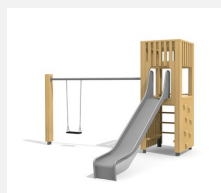

Vielseitig bekletterbares Spielhaus mit Schaukelanbau. DAS ORIGINAL. Mit der angebauten Schaukel wird aus dem vielseitig bekletterbaren Turm eine kleine und kompakte Spielanlage. Modulare Bauweise in unbehandeltem Schweizer Douglasienholz, mit verzinkten Stahlkonsolen im Bodenbereich, Kletterstange und Rutsche in Edelstahl, Oberfläche mit Naturöl lasiert, Farben nach Auswahl.

natur

lasur

Création HINNEN

Artikelnummer	BXS.060.1.L
Artikelname	bimbox Kletterturm 1 mit 1er Schaukel - lasiert
Spielalter	4+
Fallhöhe	150 cm
Platzbedarf	900 x 625 cm
Fallschutz	Nach Norm SN EN 1176
Fallschutzfläche	45 m ²
Gerätemasse	485 x 380 x 300 cm
Fundamente	6 stk
Beton Total	0.74 m ³
Schwerstes Teil	400 kg
Anzahl Monteure	2
Montagezeit Total	5 h
Ersatzteilgarantie	Lebenslang
Spezielles	Urheberrechtlich geschützt mit eingetragenen Designschutz Nr. 145547.

Andere Produkte dieser Gruppe

BXS.060
bimbox
Kletterturm 1

BXS.060.1
bimbox Kletterturm 1
mit 1er Schaukel

BXS.060.2
bimbox Kletterturm 1
mit 2er Schaukel

BXS.060.2.L
bimbox Kletterturm 1
mit 2er Schaukel -