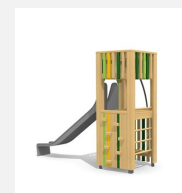

Vielseitig bekletterbares Spielhaus mit Schaukelanbau. DAS ORIGINAL. Mit der angebauten Schaukel wird aus dem vielseitig bekletterbaren Turm eine kleine und kompakte Spielanlage. Modulare Bauweise in unbehandeltem Schweizer Douglasienholz, mit verzinkten Stahlkonsolen im Bodenbereich, Kletterstange und Rutsche in Edelstahl, Oberfläche mit Naturöl lasiert, Farben nach Auswahl.

natur

lasur

Création HINNEN

Artikelnummer	BXS.060.1.L
Artikelname	bimbox Kletterturm 1 mit 1er Schaukel - lasiert
Spielalter	4+
Fallhöhe	150 cm
Platzbedarf	900 x 625 cm
Fallschutz	Nach Norm SN EN 1176
Fallschutzfläche	45 m ²
Gerätemasse	485 x 380 x 300 cm
Fundamente	6 stk
Beton Total	0.74 m ³
Schwerstes Teil	400 kg
Anzahl Monteure	2
Montagezeit Total	5 h
Ersatzteilgarantie	Lebenslang
Spezielles	Urheberrechtlich geschützt mit eingetragenen Designschutz Nr. 145547.

Andere Produkte dieser Gruppe

BXS.060
bimbox
Kletterturm 1

BXS.060.1
bimbox Kletterturm 1
mit 1er Schaukel

BXS.060.2
bimbox Kletterturm 1
mit 2er Schaukel

BXS.060.2.L
bimbox Kletterturm 1
mit 2er Schaukel -

BXS.060.L
bimbox
Kletterturm 1 -

BXS.070
bimbox
Kletterturm 2

BXS.070.1
bimbox Kletterturm 2 mit
1er Schaukel

BXS.070.1.L
bimbox Kletterturm 2 mi
1er Schaukel - lasiert

BXS.070.2
bimbox Kletterturm 2 mit
2er Schaukel