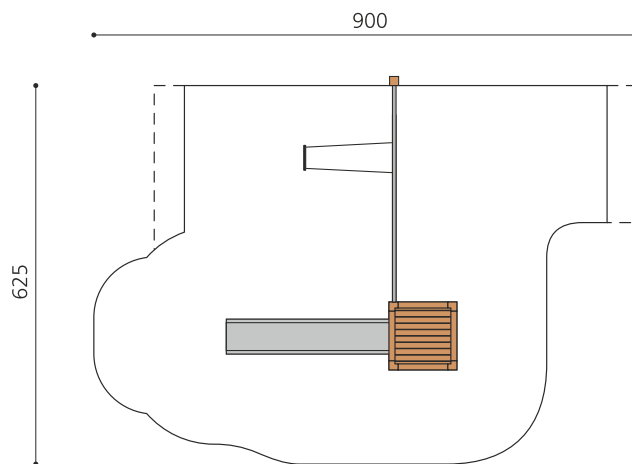

Vielseitig bekletterbares Spielhaus mit Schaukelanbau. DAS ORIGINAL. Mit der angebauten Schaukel wird aus dem vielseitig bekletterbaren Turm eine kleine und kompakte Spielanlage. Modulare Bauweise in unbehandeltem Schweizer Douglasienholz, mit verzinkten Stahlkonsolen im Bodenbereich, Kletterstange und Rutsche in Edelstahl, Oberfläche mit Naturöl lasiert, Farben nach Auswahl.

natur

lasur

Création HINNEN

Artikelnummer	BXS.060.1.L
Artikelname	bimbox Kletterturm 1 mit 1er Schaukel - lasiert
Spielalter	4+
Fallhöhe	150 cm
Platzbedarf	900 x 625 cm
Fallschutz	Nach Norm SN EN 1176
Fallschutzfläche	45 m ²
Gerätemasse	485 x 380 x 300 cm
Fundamente	6 stk
Beton Total	0.74 m ³
Schwerstes Teil	400 kg
Anzahl Monteure	2
Montagezeit Total	5 h
Ersatzteilgarantie	Lebenslang
Spezielles	Urheberrechtlich geschützt mit eingetragenen Designschutz Nr. 145547.

Andere Produkte dieser Gruppe

BXS.060
bimbox
Kletterturm 1

BXS.060.1
bimbox Kletterturm 1
mit 1er Schaukel

BXS.060.2
bimbox Kletterturm 1
mit 2er Schaukel

BXS.060.2.L
bimbox Kletterturm 1
mit 2er Schaukel -