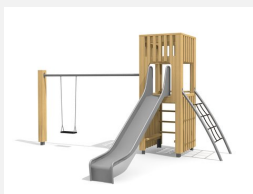

Vielseitig bekletterbares Spielhaus mit Schaukelanbau. DAS ORIGINAL. Mit der angebauten Schaukel wird aus dem vielseitig bekletterbaren Turm eine kleine und kompakte Spielanlage. Modulare Bauweise in unbehandeltem Schweizer Douglasienholz, mit verzinkten Stahlkonsolen im Bodenbereich, Kletterstange und Rutsche in Edelstahl, Oberfläche mit Naturöl lasiert, Farben nach Auswahl.

natur

lasur

Création HINNEN

Artikelnummer	BXS.060.1.L
Artikelname	bimbox Kletterturm 1 mit 1er Schaukel - lasiert
Spielalter	4+
Fallhöhe	150 cm
Platzbedarf	900 x 625 cm
Fallschutz	Nach Norm SN EN 1176
Fallschutzfläche	45 m ²
Gerätemasse	485 x 380 x 300 cm
Fundamente	6 stk
Beton Total	0.74 m ³
Schwerstes Teil	400 kg
Anzahl Monteure	2
Montagezeit Total	5 h
Ersatzteilgarantie	Lebenslang
Spezielles	Urheberrechtlich geschützt mit eingetragenen Designschutz Nr. 145547.

Andere Produkte dieser Gruppe

BXS.060
bimbox
Kletterturm 1

BXS.060.1
bimbox Kletterturm 1
mit 1er Schaukel

BXS.060.2
bimbox Kletterturm 1
mit 2er Schaukel

BXS.060.2.L
bimbox Kletterturm 1
mit 2er Schaukel -

BXS.060.L
bimbox
Kletterturm 1 -

BXS.070
bimbox
Kletterturm 2

BXS.070.1
bimbox Kletterturm 2 mit
1er Schaukel

BXS.070.1.L
bimbox Kletterturm 2 mi
1er Schaukel - lasiert

BXS.070.2
bimbox Kletterturm 2 mit
2er Schaukel