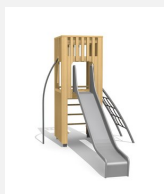

Vielseitig bekletterbares Spielhaus mit Schaukelanbau. DAS ORIGINAL. Mit der angebauten Schaukel wird aus dem vielseitig bekletterbaren Turm eine kleine und kompakte Spielanlage. Modulare Bauweise in unbehandeltem Schweizer Douglasienholz, mit verzinkten Stahlkonsolen im Bodenbereich, Kletterstange und Rutsche in Edelstahl, Oberfläche mit Naturöl lasiert, Farben nach Auswahl.

natur

lasur

Création HINNEN

Artikelnummer	BXS.060.1.L
Artikelname	bimbox Kletterturm 1 mit 1er Schaukel - lasiert
Spielalter	4+
Fallhöhe	150 cm
Platzbedarf	900 x 625 cm
Fallschutz	Nach Norm SN EN 1176
Fallschutzfläche	45 m ²
Gerätemasse	485 x 380 x 300 cm
Fundamente	6 stk
Beton Total	0.74 m ³
Schwerstes Teil	400 kg
Anzahl Monteure	2
Montagezeit Total	5 h
Ersatzteilgarantie	Lebenslang
Spezielles	Urheberrechtlich geschützt mit eingetragenen Designschutz Nr. 145547.

Andere Produkte dieser Gruppe

BXS.060
bimbox
Kletterturm 1

BXS.060.1
bimbox Kletterturm 1
mit 1er Schaukel

BXS.060.2
bimbox Kletterturm 1
mit 2er Schaukel

BXS.060.2.L
bimbox Kletterturm 1
mit 2er Schaukel -

BXS.060.L
bimbox
Kletterturm 1 -

BXS.070
bimbox
Kletterturm 2

BXS.070.1
bimbox Kletterturm 2 mit
1er Schaukel

BXS.070.1.L
bimbox Kletterturm 2 mi
1er Schaukel - lasiert

BXS.070.2
bimbox Kletterturm 2 mit
2er Schaukel