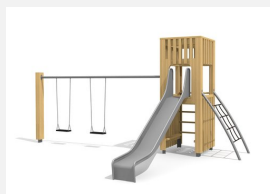

Vielseitig bekletterbares Spielhaus mit Schaukelanbau. DAS ORIGINAL. Mit der angebauten Schaukel wird aus dem vielseitig bekletterbaren Turm eine kleine und kompakte Spielanlage. Modulare Bauweise in unbehandeltem Schweizer Douglasienholz, mit verzinkten Stahlkonsolen im Bodenbereich, Kletterstange und Rutsche in Edelstahl, Oberfläche mit Naturöl lasiert, Farben nach Auswahl.

natur

lasur

Création HINNEN

Artikelnummer	BXS.060.1.L
Artikelname	bimbox Kletterturm 1 mit 1er Schaukel - lasiert
Spielalter	4+
Fallhöhe	150 cm
Platzbedarf	900 x 625 cm
Fallschutz	Nach Norm SN EN 1176
Fallschutzfläche	45 m ²
Gerätemasse	485 x 380 x 300 cm
Fundamente	6 stk
Beton Total	0.74 m ³
Schwerstes Teil	400 kg
Anzahl Monteure	2
Montagezeit Total	5 h
Ersatzteilgarantie	Lebenslang
Spezielles	Urheberrechtlich geschützt mit eingetragenen Designschutz Nr. 145547.

Andere Produkte dieser Gruppe

BXS.060
bimbox
Kletterturm 1

BXS.060.1
bimbox Kletterturm 1
mit 1er Schaukel

BXS.060.2
bimbox Kletterturm 1
mit 2er Schaukel

BXS.060.2.L
bimbox Kletterturm 1
mit 2er Schaukel -

BXS.060.L
bimbox
Kletterturm 1 -

BXS.070
bimbox
Kletterturm 2

BXS.070.1
bimbox Kletterturm 2 mit
1er Schaukel

BXS.070.1.L
bimbox Kletterturm 2 mi
1er Schaukel - lasiert

BXS.070.2
bimbox Kletterturm 2 mit
2er Schaukel