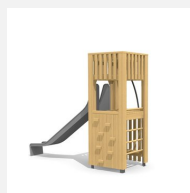

Vielseitig bekletterbares Spielhaus mit Schaukelanbau. DAS ORIGINAL. Mit der angebauten Schaukel wird aus dem vielseitig bekletterbaren Turm eine kleine und kompakte Spielanlage. Modulare Bauweise in unbehandeltem Schweizer Douglasienholz, mit verzinkten Stahlkonsolen im Bodenbereich, Kletterstange und Rutsche in Edelstahl, Oberfläche mit Naturöl lasiert, Farben nach Auswahl.

natur

lasur

Création HINNEN

Artikelnummer	BXS.060.1.L
Artikelname	bimbox Kletterturm 1 mit 1er Schaukel - lasiert
Spielalter	4+
Fallhöhe	150 cm
Platzbedarf	900 x 625 cm
Fallschutz	Nach Norm SN EN 1176
Fallschutzfläche	45 m ²
Gerätemasse	485 x 380 x 300 cm
Fundamente	6 stk
Beton Total	0.74 m ³
Schwerstes Teil	400 kg
Anzahl Monteure	2
Montagezeit Total	5 h
Ersatzteilgarantie	Lebenslang
Spezielles	Urheberrechtlich geschützt mit eingetragenen Designschutz Nr. 145547.

Andere Produkte dieser Gruppe

BXS.060
bimbox
Kletterturm 1

BXS.060.1
bimbox Kletterturm 1
mit 1er Schaukel

BXS.060.2
bimbox Kletterturm 1
mit 2er Schaukel

BXS.060.2.L
bimbox Kletterturm 1
mit 2er Schaukel -