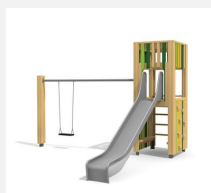

**Vielseitig bekletterbares Spielhaus.** DAS ORIGINAL. Einzelturm mit unterschiedlichen Spiel- und Klettermöglichkeiten auf jeder Seite. Modulare Bauweise in unbehandeltem Schweizer Douglasienholz, mit verzinkten Stahlkonsolen im Bodenbereich, Kletterstange und Rutsche in Edelstahl, Oberfläche mit Naturöl lasiert, Farben nach Auswahl

natur

lasur

Création HINNEN

<b>Artikelnummer</b>	<b>BXS.060.L</b>
<b>Artikelname</b>	<b>bimbox Kletterturm 1 - lasiert</b>
Spielalter	4+
Fallhöhe	150 cm
Platzbedarf	750 x 475 cm
Fallschutz	Nach Norm SN EN 1176
Fallschutzfläche	31 m <sup>2</sup>
Gerätemasse	380 x 155 x 300 cm
Fundamente	6 stk
Beton Total	0.74 m <sup>3</sup>
Schwerstes Teil	400 kg
Anzahl Monteure	2
Montagezeit Total	4 h
Ersatzteilgarantie	Lebenslang
Spezielles	Urheberrechtlich geschützt mit eingetragem Designschutz Nr. 145547.

Andere Produkte dieser Gruppe

BXS.060  
bimbox  
Kletterturm 1

BXS.060.1  
bimbox Kletterturm 1  
mit 1er Schaukel

BXS.060.1.L  
bimbox Kletterturm  
1 mit 1er Schaukel -

BXS.060.2  
bimbox Kletterturm 1  
mit 2er Schaukel