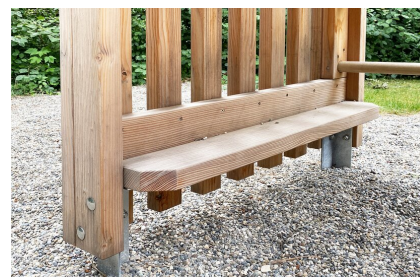

**Vielseitig bekletterbares Spielhaus.** DAS ORIGINAL. Einzelturm mit unterschiedlichen Spiel- und Klettermöglichkeiten auf jeder Seite. Modulare Bauweise in unbehandeltem Schweizer Douglasienholz, mit verzinkten Stahlkonsolen im Bodenbereich, Kletterstange und Rutsche in Edelstahl, Oberfläche mit Naturöl lasiert, Farben nach Auswahl

natur

lasur

Création HINNEN

<b>Artikelnummer</b>	<b>BXS.060.L</b>
<b>Artikelname</b>	<b>bimbox Kletterturm 1 - lasiert</b>
Spielalter	4+
Fallhöhe	150 cm
Platzbedarf	750 x 475 cm
Fallschutz	Nach Norm SN EN 1176
Fallschutzfläche	31 m <sup>2</sup>
Gerätemasse	380 x 155 x 300 cm
Fundamente	6 stk
Beton Total	0.74 m <sup>3</sup>
Schwerstes Teil	400 kg
Anzahl Monteure	2
Montagezeit Total	4 h
Ersatzteilgarantie	Lebenslang
Spezielles	Urheberrechtlich geschützt mit eingetragem Designschutz Nr. 145547.

Andere Produkte dieser Gruppe

BXS.060  
bimbox  
Kletterturm 1

BXS.060.1  
bimbox Kletterturm 1  
mit 1er Schaukel

BXS.060.1.L  
bimbox Kletterturm  
1 mit 1er Schaukel -

BXS.060.2  
bimbox Kletterturm 1  
mit 2er Schaukel