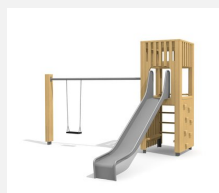

**Vielseitig bekletterbares Spielhaus.** DAS ORIGINAL. Einzelturm mit unterschiedlichen Spiel- und Klettermöglichkeiten auf jeder Seite. Modulare Bauweise in unbehandeltem Schweizer Douglasienholz, mit verzinkten Stahlkonsolen im Bodenbereich, Kletterstange und Rutsche in Edelstahl, Oberfläche mit Naturöl lasiert, Farben nach Auswahl

natur

lasur

Création HINNEN

<b>Artikelnummer</b>	<b>BXS.060.L</b>
<b>Artikelname</b>	<b>bimbox Kletterturm 1 - lasiert</b>
Spielalter	4+
Fallhöhe	150 cm
Platzbedarf	750 x 475 cm
Fallschutz	Nach Norm SN EN 1176
Fallschutzfläche	31 m <sup>2</sup>
Gerätemasse	380 x 155 x 300 cm
Fundamente	6 stk
Beton Total	0.74 m <sup>3</sup>
Schwerstes Teil	400 kg
Anzahl Monteure	2
Montagezeit Total	4 h
Ersatzteilgarantie	Lebenslang
Spezielles	Urheberrechtlich geschützt mit eingetragem Designschutz Nr. 145547.

Andere Produkte dieser Gruppe

BXS.060  
bimbox  
Kletterturm 1

BXS.060.1  
bimbox Kletterturm 1  
mit 1er Schaukel

BXS.060.1.L  
bimbox Kletterturm  
1 mit 1er Schaukel -

BXS.060.2  
bimbox Kletterturm 1  
mit 2er Schaukel