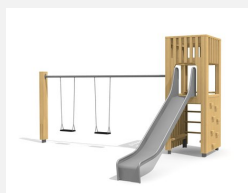

**Vielseitig bekletterbares Spielhaus.** DAS ORIGINAL. Einzelturm mit unterschiedlichen Spiel- und Klettermöglichkeiten auf jeder Seite. Modulare Bauweise in unbehandeltem Schweizer Douglasienholz, mit verzinkten Stahlkonsolen im Bodenbereich, Kletterstange und Rutsche in Edelstahl, Oberfläche mit Naturöl lasiert, Farben nach Auswahl

natur

lasur

Création HINNEN

<b>Artikelnummer</b>	<b>BXS.060.L</b>
<b>Artikelname</b>	<b>bimbox Kletterturm 1 - lasiert</b>
Spielalter	4+
Fallhöhe	150 cm
Platzbedarf	750 x 475 cm
Fallschutz	Nach Norm SN EN 1176
Fallschutzfläche	31 m <sup>2</sup>
Gerätemasse	380 x 155 x 300 cm
Fundamente	6 stk
Beton Total	0.74 m <sup>3</sup>
Schwerstes Teil	400 kg
Anzahl Monteure	2
Montagezeit Total	4 h
Ersatzteilgarantie	Lebenslang
Spezielles	Urheberrechtlich geschützt mit eingetragem Designschutz Nr. 145547.

Andere Produkte dieser Gruppe

BXS.060  
bimbox  
Kletterturm 1

BXS.060.1  
bimbox Kletterturm 1  
mit 1er Schaukel

BXS.060.1.L  
bimbox Kletterturm  
1 mit 1er Schaukel -

BXS.060.2  
bimbox Kletterturm 1  
mit 2er Schaukel