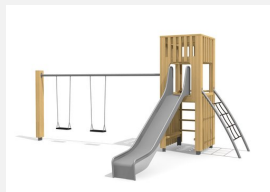

**Vielseitig bekletterbares Spielhaus.** DAS ORIGINAL. Einzelturm mit unterschiedlichen Spiel- und Klettermöglichkeiten auf jeder Seite. Modulare Bauweise in unbehandeltem Schweizer Douglasienholz, mit verzinkten Stahlkonsolen im Bodenbereich, Kletterstange und Rutsche in Edelstahl, Oberfläche mit Naturöl lasiert, Farben nach Auswahl

natur

lasur

Création HINNEN

<b>Artikelnummer</b>	<b>BXS.060.L</b>
<b>Artikelname</b>	<b>bimbox Kletterturm 1 - lasiert</b>
Spielalter	4+
Fallhöhe	150 cm
Platzbedarf	750 x 475 cm
Fallschutz	Nach Norm SN EN 1176
Fallschutzfläche	31 m <sup>2</sup>
Gerätemasse	380 x 155 x 300 cm
Fundamente	6 stk
Beton Total	0.74 m <sup>3</sup>
Schwerstes Teil	400 kg
Anzahl Monteure	2
Montagezeit Total	4 h
Ersatzteilgarantie	Lebenslang
Spezielles	Urheberrechtlich geschützt mit eingetragem Designschutz Nr. 145547.

Andere Produkte dieser Gruppe

BXS.060  
bimbox  
Kletterturm 1

BXS.060.1  
bimbox Kletterturm 1  
mit 1er Schaukel

BXS.060.1.L  
bimbox Kletterturm  
1 mit 1er Schaukel -

BXS.060.2  
bimbox Kletterturm 1  
mit 2er Schaukel

BXS.060.2.L  
bimbox Kletterturm 1  
mit 2er Schaukel -

BXS.070  
bimbox  
Kletterturm 2

BXS.070.1  
bimbox Kletterturm 2 mit  
1er Schaukel

BXS.070.1.L  
bimbox Kletterturm 2 mi  
1er Schaukel - lasiert