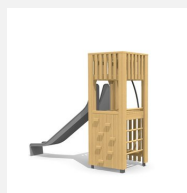

**Vielseitig bekletterbares Spielhaus.** DAS ORIGINAL. Einzelturm mit unterschiedlichen Spiel- und Klettermöglichkeiten auf jeder Seite. Modulare Bauweise in unbehandeltem Schweizer Douglasienholz, mit verzinkten Stahlkonsolen im Bodenbereich, Kletterstange und Rutsche in Edelstahl, Oberfläche mit Naturöl lasiert, Farben nach Auswahl

natur

lasur

Création HINNEN

<b>Artikelnummer</b>	<b>BXS.060.L</b>
<b>Artikelname</b>	<b>bimbox Kletterturm 1 - lasiert</b>
Spielalter	4+
Fallhöhe	150 cm
Platzbedarf	750 x 475 cm
Fallschutz	Nach Norm SN EN 1176
Fallschutzfläche	31 m <sup>2</sup>
Gerätemasse	380 x 155 x 300 cm
Fundamente	6 stk
Beton Total	0.74 m <sup>3</sup>
Schwerstes Teil	400 kg
Anzahl Monteure	2
Montagezeit Total	4 h
Ersatzteilgarantie	Lebenslang
Spezielles	Urheberrechtlich geschützt mit eingetragem Designschutz Nr. 145547.

Andere Produkte dieser Gruppe

BXS.060  
bimbox  
Kletterturm 1

BXS.060.1  
bimbox Kletterturm 1  
mit 1er Schaukel

BXS.060.1.L  
bimbox Kletterturm  
1 mit 1er Schaukel -

BXS.060.2  
bimbox Kletterturm 1  
mit 2er Schaukel