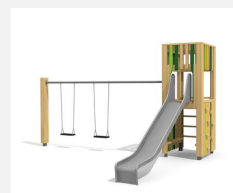

**Vielseitig bekletterbares Spielhaus.** DAS ORIGINAL. Einzelturm mit unterschiedlichen Spiel- und Klettermöglichkeiten auf jeder Seite. Modulare Bauweise in unbehandeltem Schweizer Douglasienholz, mit verzinkten Stahlkonsolen im Bodenbereich, Kletterstange und Rutsche in Edelstahl, Oberfläche mit Naturöl lasiert, Farben nach Auswahl

natur

lasur

Création HINNEN

<b>Artikelnummer</b>	<b>BXS.060.L</b>
<b>Artikelname</b>	<b>bimbox Kletterturm 1 - lasiert</b>
Spielalter	4+
Fallhöhe	150 cm
Platzbedarf	750 x 475 cm
Fallschutz	Nach Norm SN EN 1176
Fallschutzfläche	31 m <sup>2</sup>
Gerätemasse	380 x 155 x 300 cm
Fundamente	6 stk
Beton Total	0.74 m <sup>3</sup>
Schwerstes Teil	400 kg
Anzahl Monteure	2
Montagezeit Total	4 h
Ersatzteilgarantie	Lebenslang
Spezielles	Urheberrechtlich geschützt mit eingetragem Designschutz Nr. 145547.

Andere Produkte dieser Gruppe

BXS.060  
bimbox  
Kletterturm 1

BXS.060.1  
bimbox Kletterturm 1  
mit 1er Schaukel

BXS.060.1.L  
bimbox Kletterturm  
1 mit 1er Schaukel -

BXS.060.2  
bimbox Kletterturm 1  
mit 2er Schaukel

BXS.060.2.L  
bimbox Kletterturm 1  
mit 2er Schaukel -

BXS.070  
bimbox  
Kletterturm 2

BXS.070.1  
bimbox Kletterturm 2 mit  
1er Schaukel

BXS.070.1.L  
bimbox Kletterturm 2 mi  
1er Schaukel - lasiert