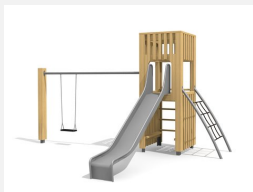

**Vielseitig bekletterbares Spielhaus.** DAS ORIGINAL. Einzelturm mit unterschiedlichen Spiel- und Klettermöglichkeiten auf jeder Seite. Modulare Bauweise in unbehandeltem Schweizer Douglasienholz, mit verzinkten Stahlkonsolen im Bodenbereich, Kletterstange und Rutsche in Edelstahl, Oberfläche mit Naturöl lasiert, Farben nach Auswahl

natur

lasur

Création HINNEN

<b>Artikelnummer</b>	<b>BXS.060.L</b>
<b>Artikelname</b>	<b>bimbox Kletterturm 1 - lasiert</b>
Spielalter	4+
Fallhöhe	150 cm
Platzbedarf	750 x 475 cm
Fallschutz	Nach Norm SN EN 1176
Fallschutzfläche	31 m <sup>2</sup>
Gerätemasse	380 x 155 x 300 cm
Fundamente	6 stk
Beton Total	0.74 m <sup>3</sup>
Schwerstes Teil	400 kg
Anzahl Monteure	2
Montagezeit Total	4 h
Ersatzteilgarantie	Lebenslang
Spezielles	Urheberrechtlich geschützt mit eingetragem Designschutz Nr. 145547.

Andere Produkte dieser Gruppe

BXS.060  
bimbox  
Kletterturm 1

BXS.060.1  
bimbox Kletterturm 1  
mit 1er Schaukel

BXS.060.1.L  
bimbox Kletterturm  
1 mit 1er Schaukel -

BXS.060.2  
bimbox Kletterturm 1  
mit 2er Schaukel

BXS.060.2.L  
bimbox Kletterturm 1  
mit 2er Schaukel -

BXS.070  
bimbox  
Kletterturm 2

BXS.070.1  
bimbox Kletterturm 2 mit  
1er Schaukel

BXS.070.1.L  
bimbox Kletterturm 2 mi  
1er Schaukel - lasiert