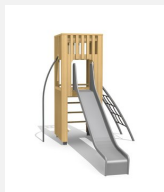

**Vielseitig bekletterbares Spielhaus.** DAS ORIGINAL. Einzelturm mit unterschiedlichen Spiel- und Klettermöglichkeiten auf jeder Seite. Modulare Bauweise in unbehandeltem Schweizer Douglasienholz, mit verzinkten Stahlkonsolen im Bodenbereich, Kletterstange und Rutsche in Edelstahl, Oberfläche mit Naturöl lasiert, Farben nach Auswahl

natur

lasur

Création HINNEN

<b>Artikelnummer</b>	<b>BXS.060.L</b>
<b>Artikelname</b>	<b>bimbox Kletterturm 1 - lasiert</b>
Spielalter	4+
Fallhöhe	150 cm
Platzbedarf	750 x 475 cm
Fallschutz	Nach Norm SN EN 1176
Fallschutzfläche	31 m <sup>2</sup>
Gerätemasse	380 x 155 x 300 cm
Fundamente	6 stk
Beton Total	0.74 m <sup>3</sup>
Schwerstes Teil	400 kg
Anzahl Monteure	2
Montagezeit Total	4 h
Ersatzteilgarantie	Lebenslang
Spezielles	Urheberrechtlich geschützt mit eingetragem Designschutz Nr. 145547.

Andere Produkte dieser Gruppe

BXS.060  
bimbox  
Kletterturm 1

BXS.060.1  
bimbox Kletterturm 1  
mit 1er Schaukel

BXS.060.1.L  
bimbox Kletterturm  
1 mit 1er Schaukel -

BXS.060.2  
bimbox Kletterturm 1  
mit 2er Schaukel

BXS.060.2.L  
bimbox Kletterturm 1  
mit 2er Schaukel -

BXS.070  
bimbox  
Kletterturm 2

BXS.070.1  
bimbox Kletterturm 2 mit  
1er Schaukel

BXS.070.1.L  
bimbox Kletterturm 2 mi  
1er Schaukel - lasiert