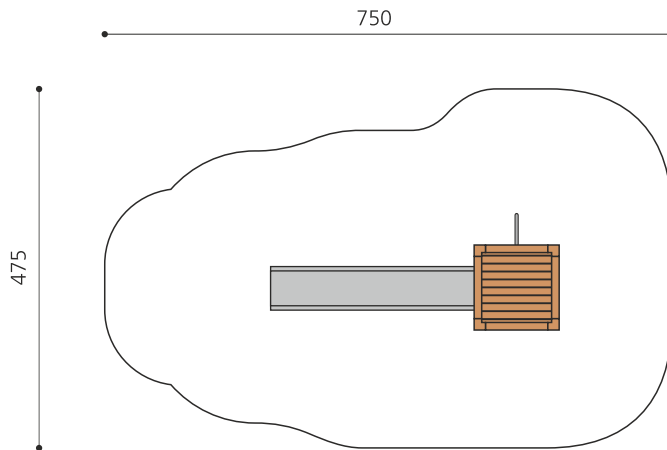

**Vielseitig bekletterbares Spielhaus.** DAS ORIGINAL. Einzelturm mit unterschiedlichen Spiel- und Klettermöglichkeiten auf jeder Seite. Modulare Bauweise in unbehandeltem Schweizer Douglasienholz, mit verzinkten Stahlkonsolen im Bodenbereich, Kletterstange und Rutsche in Edelstahl, Oberfläche mit Naturöl lasiert, Farben nach Auswahl

natur

lasur

Création HINNEN

<b>Artikelnummer</b>	<b>BXS.060.L</b>
<b>Artikelname</b>	<b>bimbox Kletterturm 1 - lasiert</b>
Spielalter	4+
Fallhöhe	150 cm
Platzbedarf	750 x 475 cm
Fallschutz	Nach Norm SN EN 1176
Fallschutzfläche	31 m <sup>2</sup>
Gerätemasse	380 x 155 x 300 cm
Fundamente	6 stk
Beton Total	0.74 m <sup>3</sup>
Schwerstes Teil	400 kg
Anzahl Monteure	2
Montagezeit Total	4 h
Ersatzteilgarantie	Lebenslang
Spezielles	Urheberrechtlich geschützt mit eingetragem Designschutz Nr. 145547.