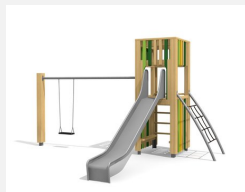

**Vielseitig bekletterbares Spielhaus.** DAS ORIGINAL. Einzelturm mit unterschiedlichen Spiel- und Klettermöglichkeiten auf jeder Seite. Modulare Bauweise in unbehandeltem Schweizer Douglasienholz, mit verzinkten Stahlkonsolen im Bodenbereich, Kletterstange und Rutsche in Edelstahl, Oberfläche mit Naturöl lasiert, Farben nach Auswahl

natur

lasur

Création HINNEN

<b>Artikelnummer</b>	<b>BXS.060.L</b>
<b>Artikelname</b>	<b>bimbox Kletterturm 1 - lasiert</b>
Spielalter	4+
Fallhöhe	150 cm
Platzbedarf	750 x 475 cm
Fallschutz	Nach Norm SN EN 1176
Fallschutzfläche	31 m <sup>2</sup>
Gerätemasse	380 x 155 x 300 cm
Fundamente	6 stk
Beton Total	0.74 m <sup>3</sup>
Schwerstes Teil	400 kg
Anzahl Monteure	2
Montagezeit Total	4 h
Ersatzteilgarantie	Lebenslang
Spezielles	Urheberrechtlich geschützt mit eingetragem Designschutz Nr. 145547.

Andere Produkte dieser Gruppe

BXS.060  
bimbox  
Kletterturm 1

BXS.060.1  
bimbox Kletterturm 1  
mit 1er Schaukel

BXS.060.1.L  
bimbox Kletterturm  
1 mit 1er Schaukel -

BXS.060.2  
bimbox Kletterturm 1  
mit 2er Schaukel

BXS.060.2.L  
bimbox Kletterturm 1  
mit 2er Schaukel -

BXS.070  
bimbox  
Kletterturm 2

BXS.070.1  
bimbox Kletterturm 2 mit  
1er Schaukel

BXS.070.1.L  
bimbox Kletterturm 2 mi  
1er Schaukel - lasiert