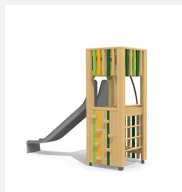

Vielseitig bekletterbares Spielhaus. DAS ORIGINAL. Einzelturm mit unterschiedlichen Spiel- und Klettermöglichkeiten auf jeder Seite. Modulare Bauweise in unbehandeltem Schweizer Douglasienholz, mit verzinkten Stahlkonsolen im Bodenbereich, Kletterstange und Rutsche in Edelstahl, vandalsichere b-rope Seile, Dach in wetter- und schlagfester Kunststoffplatte anthrazit.

Création HINNEN

Artikelnummer	BXS.070
Artikelname	bimbox Kletterturm 2
Spielalter	4+
Fallhöhe	150 cm
Platzbedarf	750 x 575 cm
Fallschutz	Nach Norm SN EN 1176
Fallschutzfläche	35 m ²
Gerätemasse	380 x 255 x 300 cm
Fundamente	8 stk
Beton Total	1.02 m ³
Schwerstes Teil	400 kg
Anzahl Monteure	2
Montagezeit Total	5 h
Ersatzteilgarantie	Lebenslang
Spezielles	Urheberrechtlich geschützt mit eingetragenen Designschutz Nr. 145547.

Andere Produkte dieser Gruppe

BXS.060
bimbox
Kletterturm 1

BXS.060.1
bimbox Kletterturm 1
mit 1er Schaukel

BXS.060.1.L
bimbox Kletterturm
1 mit 1er Schaukel -

BXS.060.2
bimbox Kletterturm 1
mit 2er Schaukel

BXS.060.2.L
bimbox Kletterturm 1
mit 2er Schaukel -

BXS.060.L
bimbox
Kletterturm 1 -

BXS.070.1
bimbox Kletterturm 2 mit
1er Schaukel

BXS.070.1.L
bimbox Kletterturm 2 mi
1er Schaukel - lasiert

BXS.070.2
bimbox Kletterturm 2 mit
2er Schaukel