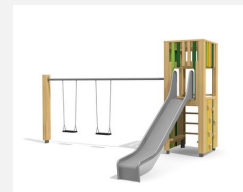

Vielseitig bekletterbares Spielhaus. DAS ORIGINAL. Einzelturm mit unterschiedlichen Spiel- und Klettermöglichkeiten auf jeder Seite. Modulare Bauweise in unbehandeltem Schweizer Douglasienholz, mit verzinkten Stahlkonsolen im Bodenbereich, Kletterstange und Rutsche in Edelstahl, vandalsichere b-rope Seile, Dach in wetter- und schlagfester Kunststoffplatte anthrazit.

Création HINNEN

Artikelnummer	BXS.070
Artikelname	bimbox Kletterturm 2
Spielalter	4+
Fallhöhe	150 cm
Platzbedarf	750 x 575 cm
Fallschutz	Nach Norm SN EN 1176
Fallschutzfläche	35 m ²
Gerätemasse	380 x 255 x 300 cm
Fundamente	8 stk
Beton Total	1.02 m ³
Schwerstes Teil	400 kg
Anzahl Monteure	2
Montagezeit Total	5 h
Ersatzteilgarantie	Lebenslang
Spezielles	Urheberrechtlich geschützt mit eingetragenen Designschutz Nr. 145547.

Andere Produkte dieser Gruppe

BXS.060
bimbox
Kletterturm 1

BXS.060.1
bimbox Kletterturm 1
mit 1er Schaukel

BXS.060.1.L
bimbox Kletterturm
1 mit 1er Schaukel -

BXS.060.2
bimbox Kletterturm 1
mit 2er Schaukel

BXS.060.2.L
bimbox Kletterturm 1
mit 2er Schaukel -

BXS.060.L
bimbox
Kletterturm 1 -

BXS.070.1
bimbox Kletterturm 2 mit
1er Schaukel

BXS.070.1.L
bimbox Kletterturm 2 mi
1er Schaukel - lasiert

BXS.070.2
bimbox Kletterturm 2 mit
2er Schaukel