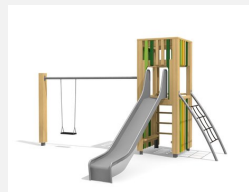

Vielseitig bekletterbares Spielhaus. DAS ORIGINAL. Einzelturm mit unterschiedlichen Spiel- und Klettermöglichkeiten auf jeder Seite. Modulare Bauweise in unbehandeltem Schweizer Douglasienholz, mit verzinkten Stahlkonsolen im Bodenbereich, Kletterstange und Rutsche in Edelstahl, vandalsichere b-rope Seile, Dach in wetter- und schlagfester Kunststoffplatte anthrazit.

Création HINNEN

Artikelnummer	BXS.070
Artikelname	bimbox Kletterturm 2
Spielalter	4+
Fallhöhe	150 cm
Platzbedarf	750 x 575 cm
Fallschutz	Nach Norm SN EN 1176
Fallschutzfläche	35 m ²
Gerätemasse	380 x 255 x 300 cm
Fundamente	8 stk
Beton Total	1.02 m ³
Schwerstes Teil	400 kg
Anzahl Monteure	2
Montagezeit Total	5 h
Ersatzteilgarantie	Lebenslang
Spezielles	Urheberrechtlich geschützt mit eingetragenen Designschutz Nr. 145547.

Andere Produkte dieser Gruppe

BXS.060
bimbox
Kletterturm 1

BXS.060.1
bimbox Kletterturm 1
mit 1er Schaukel

BXS.060.1.L
bimbox Kletterturm
1 mit 1er Schaukel -

BXS.060.2
bimbox Kletterturm 1
mit 2er Schaukel

BXS.060.2.L
bimbox Kletterturm 1
mit 2er Schaukel -

BXS.060.L
bimbox
Kletterturm 1 -

BXS.070.1
bimbox Kletterturm 2 mit
1er Schaukel

BXS.070.1.L
bimbox Kletterturm 2 mi
1er Schaukel - lasiert

BXS.070.2
bimbox Kletterturm 2 mit
2er Schaukel