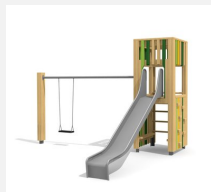

Vielseitig bekletterbares Spielhaus. DAS ORIGINAL. Einzelturm mit unterschiedlichen Spiel- und Klettermöglichkeiten auf jeder Seite. Modulare Bauweise in unbehandeltem Schweizer Douglasienholz, mit verzinkten Stahlkonsolen im Bodenbereich, Kletterstange und Rutsche in Edelstahl, vandalsichere b-rope Seile, Dach in wetter- und schlagfester Kunststoffplatte anthrazit.

Création HINNEN

Artikelnummer	BXS.070
Artikelname	bimbox Kletterturm 2
Spielalter	4+
Fallhöhe	150 cm
Platzbedarf	750 x 575 cm
Fallschutz	Nach Norm SN EN 1176
Fallschutzfläche	35 m ²
Gerätemasse	380 x 255 x 300 cm
Fundamente	8 stk
Beton Total	1.02 m ³
Schwerstes Teil	400 kg
Anzahl Monteure	2
Montagezeit Total	5 h
Ersatzteilgarantie	Lebenslang
Spezielles	Urheberrechtlich geschützt mit eingetragenen Designschutz Nr. 145547.

Andere Produkte dieser Gruppe

BXS.060
bimbox
Kletterturm 1

BXS.060.1
bimbox Kletterturm 1
mit 1er Schaukel

BXS.060.1.L
bimbox Kletterturm
1 mit 1er Schaukel -

BXS.060.2
bimbox Kletterturm 1
mit 2er Schaukel