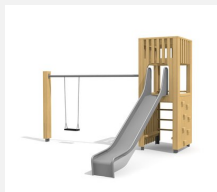

Vielseitig bekletterbares Spielhaus. DAS ORIGINAL. Einzelturm mit unterschiedlichen Spiel- und Klettermöglichkeiten auf jeder Seite. Modulare Bauweise in unbehandeltem Schweizer Douglasienholz, mit verzinkten Stahlkonsolen im Bodenbereich, Kletterstange und Rutsche in Edelstahl, vandalsichere b-rope Seile, Dach in wetter- und schlagfester Kunststoffplatte anthrazit.

Création HINNEN

Artikelnummer	BXS.070
Artikelname	bimbox Kletterturm 2
Spielalter	4+
Fallhöhe	150 cm
Platzbedarf	750 x 575 cm
Fallschutz	Nach Norm SN EN 1176
Fallschutzfläche	35 m ²
Gerätemasse	380 x 255 x 300 cm
Fundamente	8 stk
Beton Total	1.02 m ³
Schwerstes Teil	400 kg
Anzahl Monteure	2
Montagezeit Total	5 h
Ersatzteilgarantie	Lebenslang
Spezielles	Urheberrechtlich geschützt mit eingetragenen Designschutz Nr. 145547.

Andere Produkte dieser Gruppe

BXS.060
bimbox
Kletterturm 1

BXS.060.1
bimbox Kletterturm 1
mit 1er Schaukel

BXS.060.1.L
bimbox Kletterturm
1 mit 1er Schaukel -

BXS.060.2
bimbox Kletterturm 1
mit 2er Schaukel