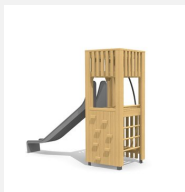

Vielseitig bekletterbares Spielhaus. DAS ORIGINAL. Einzelturm mit unterschiedlichen Spiel- und Klettermöglichkeiten auf jeder Seite. Modulare Bauweise in unbehandeltem Schweizer Douglasienholz, mit verzinkten Stahlkonsolen im Bodenbereich, Kletterstange und Rutsche in Edelstahl, vandalsichere b-rope Seile, Dach in wetter- und schlagfester Kunststoffplatte anthrazit.

Création HINNEN

Artikelnummer	BXS.070
Artikelname	bimbox Kletterturm 2
Spielalter	4+
Fallhöhe	150 cm
Platzbedarf	750 x 575 cm
Fallschutz	Nach Norm SN EN 1176
Fallschutzfläche	35 m ²
Gerätemasse	380 x 255 x 300 cm
Fundamente	8 stk
Beton Total	1.02 m ³
Schwerstes Teil	400 kg
Anzahl Monteure	2
Montagezeit Total	5 h
Ersatzteilgarantie	Lebenslang
Spezielles	Urheberrechtlich geschützt mit eingetragenen Designschutz Nr. 145547.

Andere Produkte dieser Gruppe

BXS.060
bimbox
Kletterturm 1

BXS.060.1
bimbox Kletterturm 1
mit 1er Schaukel

BXS.060.1.L
bimbox Kletterturm
1 mit 1er Schaukel -

BXS.060.2
bimbox Kletterturm 1
mit 2er Schaukel