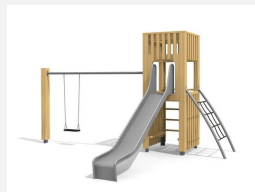

Vielseitig bekletterbares Spielhaus. DAS ORIGINAL. Einzelturm mit unterschiedlichen Spiel- und Klettermöglichkeiten auf jeder Seite. Modulare Bauweise in unbehandeltem Schweizer Douglasienholz, mit verzinkten Stahlkonsolen im Bodenbereich, Kletterstange und Rutsche in Edelstahl, vandalsichere b-rope Seile, Dach in wetter- und schlagfester Kunststoffplatte anthrazit.

Création HINNEN

Artikelnummer	BXS.070
Artikelname	bimbox Kletterturm 2
Spielalter	4+
Fallhöhe	150 cm
Platzbedarf	750 x 575 cm
Fallschutz	Nach Norm SN EN 1176
Fallschutzfläche	35 m ²
Gerätemasse	380 x 255 x 300 cm
Fundamente	8 stk
Beton Total	1.02 m ³
Schwerstes Teil	400 kg
Anzahl Monteure	2
Montagezeit Total	5 h
Ersatzteilgarantie	Lebenslang
Spezielles	Urheberrechtlich geschützt mit eingetragenen Designschutz Nr. 145547.

Andere Produkte dieser Gruppe

BXS.060
bimbox
Kletterturm 1

BXS.060.1
bimbox Kletterturm 1
mit 1er Schaukel

BXS.060.1.L
bimbox Kletterturm
1 mit 1er Schaukel -

BXS.060.2
bimbox Kletterturm 1
mit 2er Schaukel

BXS.060.2.L
bimbox Kletterturm 1
mit 2er Schaukel -

BXS.060.L
bimbox
Kletterturm 1 -

BXS.070.1
bimbox Kletterturm 2 mit
1er Schaukel

BXS.070.1.L
bimbox Kletterturm 2 mi
1er Schaukel - lasiert

BXS.070.2
bimbox Kletterturm 2 mit
2er Schaukel