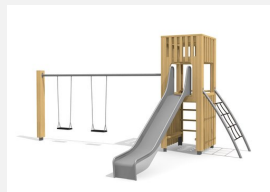

Vielseitig bekletterbares Spielhaus. DAS ORIGINAL. Einzelturm mit unterschiedlichen Spiel- und Klettermöglichkeiten auf jeder Seite. Modulare Bauweise in unbehandeltem Schweizer Douglasienholz, mit verzinkten Stahlkonsolen im Bodenbereich, Kletterstange und Rutsche in Edelstahl, vandalsichere b-rope Seile, Dach in wetter- und schlagfester Kunststoffplatte anthrazit.

Création HINNEN

Artikelnummer	BXS.070
Artikelname	bimbox Kletterturm 2
Spielalter	4+
Fallhöhe	150 cm
Platzbedarf	750 x 575 cm
Fallschutz	Nach Norm SN EN 1176
Fallschutzfläche	35 m ²
Gerätemasse	380 x 255 x 300 cm
Fundamente	8 stk
Beton Total	1.02 m ³
Schwerstes Teil	400 kg
Anzahl Monteure	2
Montagezeit Total	5 h
Ersatzteilgarantie	Lebenslang
Spezielles	Urheberrechtlich geschützt mit eingetragenen Designschutz Nr. 145547.

Andere Produkte dieser Gruppe

BXS.060
bimbox
Kletterturm 1

BXS.060.1
bimbox Kletterturm 1
mit 1er Schaukel

BXS.060.1.L
bimbox Kletterturm
1 mit 1er Schaukel -

BXS.060.2
bimbox Kletterturm 1
mit 2er Schaukel

BXS.060.2.L
bimbox Kletterturm 1
mit 2er Schaukel -

BXS.060.L
bimbox
Kletterturm 1 -

BXS.070.1
bimbox Kletterturm 2 mit
1er Schaukel

BXS.070.1.L
bimbox Kletterturm 2 mi
1er Schaukel - lasiert

BXS.070.2
bimbox Kletterturm 2 mit
2er Schaukel