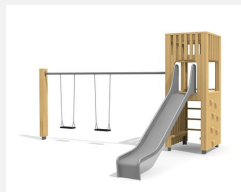

Vielseitig bekletterbares Spielhaus. DAS ORIGINAL. Einzelturm mit unterschiedlichen Spiel- und Klettermöglichkeiten auf jeder Seite. Modulare Bauweise in unbehandeltem Schweizer Douglasienholz, mit verzinkten Stahlkonsolen im Bodenbereich, Kletterstange und Rutsche in Edelstahl, vandalsichere b-rope Seile, Dach in wetter- und schlagfester Kunststoffplatte anthrazit.

Création HINNEN

Artikelnummer	BXS.070
Artikelname	bimbox Kletterturm 2
Spielalter	4+
Fallhöhe	150 cm
Platzbedarf	750 x 575 cm
Fallschutz	Nach Norm SN EN 1176
Fallschutzfläche	35 m ²
Gerätemasse	380 x 255 x 300 cm
Fundamente	8 stk
Beton Total	1.02 m ³
Schwerstes Teil	400 kg
Anzahl Monteure	2
Montagezeit Total	5 h
Ersatzteilgarantie	Lebenslang
Spezielles	Urheberrechtlich geschützt mit eingetragenen Designschutz Nr. 145547.

Andere Produkte dieser Gruppe

BXS.060
bimbox
Kletterturm 1

BXS.060.1
bimbox Kletterturm 1
mit 1er Schaukel

BXS.060.1.L
bimbox Kletterturm
1 mit 1er Schaukel -

BXS.060.2
bimbox Kletterturm 1
mit 2er Schaukel

BXS.060.2.L
bimbox Kletterturm 1
mit 2er Schaukel -

BXS.060.L
bimbox
Kletterturm 1 -

BXS.070.1
bimbox Kletterturm 2 mit
1er Schaukel

BXS.070.1.L
bimbox Kletterturm 2 mi
1er Schaukel - lasiert

BXS.070.2
bimbox Kletterturm 2 mit
2er Schaukel