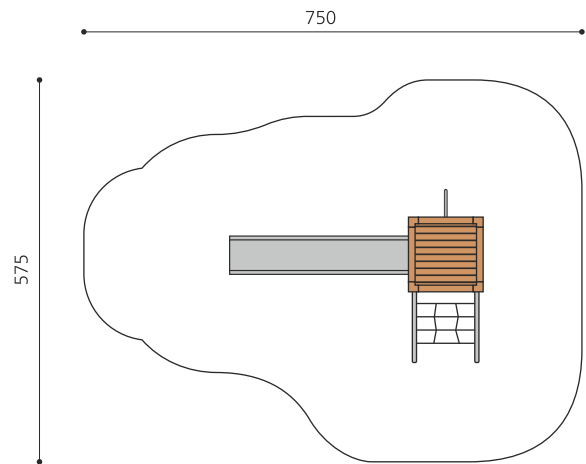

Vielseitig bekletterbares Spielhaus. DAS ORIGINAL. Einzelturm mit unterschiedlichen Spiel- und Klettermöglichkeiten auf jeder Seite. Modulare Bauweise in unbehandeltem Schweizer Douglasienholz, mit verzinkten Stahlkonsolen im Bodenbereich, Kletterstange und Rutsche in Edelstahl, vandalsichere b-rope Seile, Dach in wetter- und schlagfester Kunststoffplatte anthrazit.

Création HINNEN

Artikelnummer	BXS.070
Artikelname	bimbox Kletterturm 2
Spielalter	4+
Fallhöhe	150 cm
Platzbedarf	750 x 575 cm
Fallschutz	Nach Norm SN EN 1176
Fallschutzfläche	35 m ²
Gerätemasse	380 x 255 x 300 cm
Fundamente	8 stk
Beton Total	1.02 m ³
Schwerstes Teil	400 kg
Anzahl Monteure	2
Montagezeit Total	5 h
Ersatzteilgarantie	Lebenslang
Spezielles	Urheberrechtlich geschützt mit eingetragenen Designschutz Nr. 145547.

Andere Produkte dieser Gruppe

BXS.060
bimbox
Kletterturm 1

BXS.060.1
bimbox Kletterturm 1
mit 1er Schaukel

BXS.060.1.L
bimbox Kletterturm
1 mit 1er Schaukel -

BXS.060.2
bimbox Kletterturm 1
mit 2er Schaukel