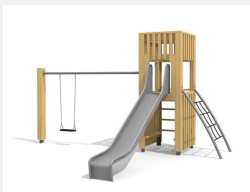

Vielseitig bekletterbares Spielhaus. DAS ORIGINAL. Einzelturm mit unterschiedlichen Spiel- und Klettermöglichkeiten auf jeder Seite. Modulare Bauweise in unbehandeltem Schweizer Douglasienholz, mit verzinkten Stahlkonsolen im Bodenbereich, Kletterstange und Rutsche in Edelstahl, vandalensichere b-rope Seile, Oberfläche mit Naturöl lasiert, Farben nach Auswahl.

Création HINNEN

Artikelnummer	BXS.070.L
Artikelname	bimbox Kletterturm 2 - lasiert
Spielalter	4+
Fallhöhe	150 cm
Platzbedarf	750 x 575 cm
Fallschutz	Nach Norm SN EN 1176
Fallschutzfläche	35 m ²
Gerätemasse	380 x 255 x 300 cm
Fundamente	8 stk
Beton Total	1.02 m ³
Schwerstes Teil	400 kg
Anzahl Monteure	2
Montagezeit Total	5 h
Ersatzteilgarantie	Lebenslang
Spezielles	Urheberrechtlich geschützt mit eingetragenen Designschutz Nr. 145547.

Andere Produkte dieser Gruppe

BXS.060
bimbox
Kletterturm 1

BXS.060.1
bimbox Kletterturm 1
mit 1er Schaukel

BXS.060.1.L
bimbox Kletterturm
1 mit 1er Schaukel -

BXS.060.2
bimbox Kletterturm 1
mit 2er Schaukel

BXS.060.2.L
bimbox Kletterturm 1
mit 2er Schaukel -

BXS.060.L
bimbox
Kletterturm 1 - lasiert

BXS.070
bimbox
Kletterturm 2

BXS.070.1
bimbox Kletterturm 2 mit
1er Schaukel

BXS.070.1.L
bimbox Kletterturm 2 mit
1er Schaukel - lasiert