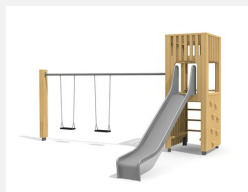

Vielseitig bekletterbares Spielhaus. DAS ORIGINAL. Einzelturm mit unterschiedlichen Spiel- und Klettermöglichkeiten auf jeder Seite. Modulare Bauweise in unbehandeltem Schweizer Douglasienholz, mit verzinkten Stahlkonsolen im Bodenbereich, Kletterstange und Rutsche in Edelstahl, vandalensichere b-rope Seile, Oberfläche mit Naturöl lasiert, Farben nach Auswahl.

Création HINNEN

Artikelnummer	BXS.070.L
Artikelname	bimbox Kletterturm 2 - lasiert
Spielalter	4+
Fallhöhe	150 cm
Platzbedarf	750 x 575 cm
Fallschutz	Nach Norm SN EN 1176
Fallschutzfläche	35 m ²
Gerätemasse	380 x 255 x 300 cm
Fundamente	8 stk
Beton Total	1.02 m ³
Schwerstes Teil	400 kg
Anzahl Monteure	2
Montagezeit Total	5 h
Ersatzteilgarantie	Lebenslang
Spezielles	Urheberrechtlich geschützt mit eingetragenen Designschutz Nr. 145547.

Andere Produkte dieser Gruppe

BXS.060
bimbox
Kletterturm 1

BXS.060.1
bimbox Kletterturm 1
mit 1er Schaukel

BXS.060.1.L
bimbox Kletterturm
1 mit 1er Schaukel -

BXS.060.2
bimbox Kletterturm 1
mit 2er Schaukel