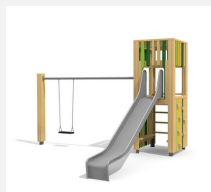

Vielseitig bekletterbares Spielhaus. DAS ORIGINAL. Einzelturm mit unterschiedlichen Spiel- und Klettermöglichkeiten auf jeder Seite. Modulare Bauweise in unbehandeltem Schweizer Douglasienholz, mit verzinkten Stahlkonsolen im Bodenbereich, Kletterstange und Rutsche in Edelstahl, vandalensichere b-rope Seile, Oberfläche mit Naturöl lasiert, Farben nach Auswahl.

Création HINNEN

Artikelnummer	BXS.070.L
Artikelname	bimbox Kletterturm 2 - lasiert
Spielalter	4+
Fallhöhe	150 cm
Platzbedarf	750 x 575 cm
Fallschutz	Nach Norm SN EN 1176
Fallschutzfläche	35 m ²
Gerätemasse	380 x 255 x 300 cm
Fundamente	8 stk
Beton Total	1.02 m ³
Schwerstes Teil	400 kg
Anzahl Monteure	2
Montagezeit Total	5 h
Ersatzteilgarantie	Lebenslang
Spezielles	Urheberrechtlich geschützt mit eingetragenen Designschutz Nr. 145547.

Andere Produkte dieser Gruppe

BXS.060
bimbox
Kletterturm 1

BXS.060.1
bimbox Kletterturm 1
mit 1er Schaukel

BXS.060.1.L
bimbox Kletterturm
1 mit 1er Schaukel -

BXS.060.2
bimbox Kletterturm 1
mit 2er Schaukel