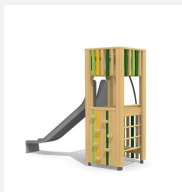

Vielseitig bekletterbares Spielhaus. DAS ORIGINAL. Einzelturm mit unterschiedlichen Spiel- und Klettermöglichkeiten auf jeder Seite. Modulare Bauweise in unbehandeltem Schweizer Douglasienholz, mit verzinkten Stahlkonsolen im Bodenbereich, Kletterstange und Rutsche in Edelstahl, vandalensichere b-rope Seile, Oberfläche mit Naturöl lasiert, Farben nach Auswahl.

Création HINNEN

Artikelnummer	BXS.070.L
Artikelname	bimbox Kletterturm 2 - lasiert
Spielalter	4+
Fallhöhe	150 cm
Platzbedarf	750 x 575 cm
Fallschutz	Nach Norm SN EN 1176
Fallschutzfläche	35 m ²
Gerätemasse	380 x 255 x 300 cm
Fundamente	8 stk
Beton Total	1.02 m ³
Schwerstes Teil	400 kg
Anzahl Monteure	2
Montagezeit Total	5 h
Ersatzteilgarantie	Lebenslang
Spezielles	Urheberrechtlich geschützt mit eingetragenen Designschutz Nr. 145547.

Andere Produkte dieser Gruppe

BXS.060
bimbox
Kletterturm 1

BXS.060.1
bimbox Kletterturm 1
mit 1er Schaukel

BXS.060.1.L
bimbox Kletterturm
1 mit 1er Schaukel -

BXS.060.2
bimbox Kletterturm 1
mit 2er Schaukel

BXS.060.2.L
bimbox Kletterturm 1
mit 2er Schaukel -

BXS.060.L
bimbox
Kletterturm 1 - lasiert

BXS.070
bimbox
Kletterturm 2

BXS.070.1
bimbox Kletterturm 2 mit
1er Schaukel

BXS.070.1.L
bimbox Kletterturm 2 mit
1er Schaukel - lasiert