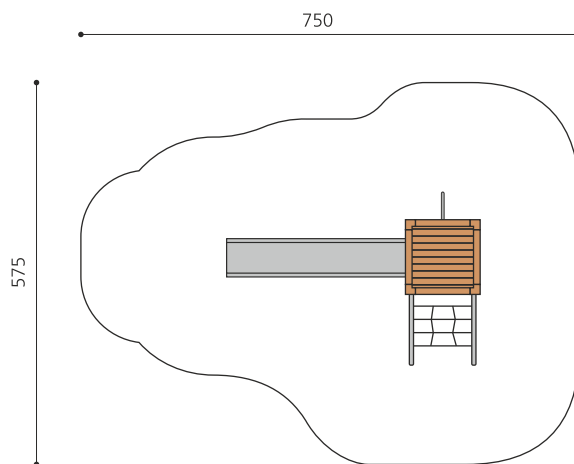

Vielseitig bekletterbares Spielhaus. DAS ORIGINAL. Einzelturm mit unterschiedlichen Spiel- und Klettermöglichkeiten auf jeder Seite. Modulare Bauweise in unbehandeltem Schweizer Douglasienholz, mit verzinkten Stahlkonsolen im Bodenbereich, Kletterstange und Rutsche in Edelstahl, vandalensichere b-rope Seile, Oberfläche mit Naturöl lasiert, Farben nach Auswahl.

Création HINNEN

Artikelnummer	BXS.070.L
Artikelname	bimbox Kletterturm 2 - lasiert
Spielalter	4+
Fallhöhe	150 cm
Platzbedarf	750 x 575 cm
Fallschutz	Nach Norm SN EN 1176
Fallschutzfläche	35 m ²
Gerätemasse	380 x 255 x 300 cm
Fundamente	8 stk
Beton Total	1.02 m ³
Schwerstes Teil	400 kg
Anzahl Monteure	2
Montagezeit Total	5 h
Ersatzteilgarantie	Lebenslang
Spezielles	Urheberrechtlich geschützt mit eingetragenen Designschutz Nr. 145547.

Andere Produkte dieser Gruppe

BXS.060
bimbox
Kletterturm 1

BXS.060.1
bimbox Kletterturm 1
mit 1er Schaukel

BXS.060.1.L
bimbox Kletterturm
1 mit 1er Schaukel -

BXS.060.2
bimbox Kletterturm 1
mit 2er Schaukel