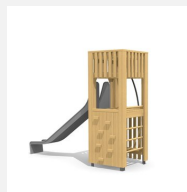

Vielseitig bekletterbares Spielhaus. DAS ORIGINAL. Einzelturm mit unterschiedlichen Spiel- und Klettermöglichkeiten auf jeder Seite. Modulare Bauweise in unbehandeltem Schweizer Douglasienholz, mit verzinkten Stahlkonsolen im Bodenbereich, Kletterstange und Rutsche in Edelstahl, vandalensichere b-rope Seile, Oberfläche mit Naturöl lasiert, Farben nach Auswahl.

Création HINNEN

Artikelnummer	BXS.070.L
Artikelname	bimbox Kletterturm 2 - lasiert
Spielalter	4+
Fallhöhe	150 cm
Platzbedarf	750 x 575 cm
Fallschutz	Nach Norm SN EN 1176
Fallschutzfläche	35 m ²
Gerätemasse	380 x 255 x 300 cm
Fundamente	8 stk
Beton Total	1.02 m ³
Schwerstes Teil	400 kg
Anzahl Monteure	2
Montagezeit Total	5 h
Ersatzteilgarantie	Lebenslang
Spezielles	Urheberrechtlich geschützt mit eingetragenen Designschutz Nr. 145547.

Andere Produkte dieser Gruppe

BXS.060
bimbox
Kletterturm 1

BXS.060.1
bimbox Kletterturm 1
mit 1er Schaukel

BXS.060.1.L
bimbox Kletterturm
1 mit 1er Schaukel -

BXS.060.2
bimbox Kletterturm 1
mit 2er Schaukel