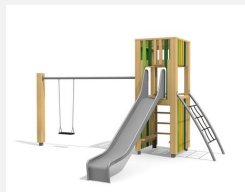

Vielseitig bekletterbares Spielhaus. DAS ORIGINAL. Einzelturm mit unterschiedlichen Spiel- und Klettermöglichkeiten auf jeder Seite. Modulare Bauweise in unbehandeltem Schweizer Douglasienholz, mit verzinkten Stahlkonsolen im Bodenbereich, Kletterstange und Rutsche in Edelstahl, vandalensichere b-rope Seile, Oberfläche mit Naturöl lasiert, Farben nach Auswahl.

Création HINNEN

Artikelnummer	BXS.070.L
Artikelname	bimbox Kletterturm 2 - lasiert
Spielalter	4+
Fallhöhe	150 cm
Platzbedarf	750 x 575 cm
Fallschutz	Nach Norm SN EN 1176
Fallschutzfläche	35 m ²
Gerätemasse	380 x 255 x 300 cm
Fundamente	8 stk
Beton Total	1.02 m ³
Schwerstes Teil	400 kg
Anzahl Monteure	2
Montagezeit Total	5 h
Ersatzteilgarantie	Lebenslang
Spezielles	Urheberrechtlich geschützt mit eingetragenen Designschutz Nr. 145547.

Andere Produkte dieser Gruppe

BXS.060
bimbox
Kletterturm 1

BXS.060.1
bimbox Kletterturm 1
mit 1er Schaukel

BXS.060.1.L
bimbox Kletterturm
1 mit 1er Schaukel -

BXS.060.2
bimbox Kletterturm 1
mit 2er Schaukel

BXS.060.2.L
bimbox Kletterturm 1
mit 2er Schaukel -

BXS.060.L
bimbox
Kletterturm 1 - lasiert

BXS.070
bimbox
Kletterturm 2

BXS.070.1
bimbox Kletterturm 2 mit
1er Schaukel

BXS.070.1.L
bimbox Kletterturm 2 mit
1er Schaukel - lasiert