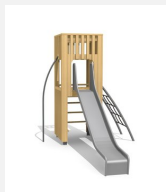

Vielseitig bekletterbares Spielhaus. DAS ORIGINAL. Einzelturm mit unterschiedlichen Spiel- und Klettermöglichkeiten auf jeder Seite. Modulare Bauweise in unbehandeltem Schweizer Douglasienholz, mit verzinkten Stahlkonsolen im Bodenbereich, Kletterstange und Rutsche in Edelstahl, vandalensichere b-rope Seile, Oberfläche mit Naturöl lasiert, Farben nach Auswahl.

Création HINNEN

Artikelnummer	BXS.070.L
Artikelname	bimbox Kletterturm 2 - lasiert
Spielalter	4+
Fallhöhe	150 cm
Platzbedarf	750 x 575 cm
Fallschutz	Nach Norm SN EN 1176
Fallschutzfläche	35 m ²
Gerätemasse	380 x 255 x 300 cm
Fundamente	8 stk
Beton Total	1.02 m ³
Schwerstes Teil	400 kg
Anzahl Monteure	2
Montagezeit Total	5 h
Ersatzteilgarantie	Lebenslang
Spezielles	Urheberrechtlich geschützt mit eingetragenen Designschutz Nr. 145547.

Andere Produkte dieser Gruppe

BXS.060
bimbox
Kletterturm 1

BXS.060.1
bimbox Kletterturm 1
mit 1er Schaukel

BXS.060.1.L
bimbox Kletterturm
1 mit 1er Schaukel -

BXS.060.2
bimbox Kletterturm 1
mit 2er Schaukel

BXS.060.2.L
bimbox Kletterturm 1
mit 2er Schaukel -

BXS.060.L
bimbox
Kletterturm 1 - lasiert

BXS.070
bimbox
Kletterturm 2

BXS.070.1
bimbox Kletterturm 2 mit
1er Schaukel

BXS.070.1.L
bimbox Kletterturm 2 mit
1er Schaukel - lasiert