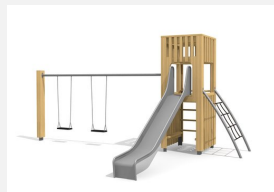

Vielseitig bekletterbares Spielhaus. DAS ORIGINAL. Einzelturm mit unterschiedlichen Spiel- und Klettermöglichkeiten auf jeder Seite. Modulare Bauweise in unbehandeltem Schweizer Douglasienholz, mit verzinkten Stahlkonsolen im Bodenbereich, Kletterstange und Rutsche in Edelstahl, vandalensichere b-rope Seile, Oberfläche mit Naturöl lasiert, Farben nach Auswahl.

Création HINNEN

Artikelnummer	BXS.070.L
Artikelname	bimbox Kletterturm 2 - lasiert
Spielalter	4+
Fallhöhe	150 cm
Platzbedarf	750 x 575 cm
Fallschutz	Nach Norm SN EN 1176
Fallschutzfläche	35 m ²
Gerätemasse	380 x 255 x 300 cm
Fundamente	8 stk
Beton Total	1.02 m ³
Schwerstes Teil	400 kg
Anzahl Monteure	2
Montagezeit Total	5 h
Ersatzteilgarantie	Lebenslang
Spezielles	Urheberrechtlich geschützt mit eingetragenen Designschutz Nr. 145547.

Andere Produkte dieser Gruppe

BXS.060
bimbox
Kletterturm 1

BXS.060.1
bimbox Kletterturm 1
mit 1er Schaukel

BXS.060.1.L
bimbox Kletterturm
1 mit 1er Schaukel -

BXS.060.2
bimbox Kletterturm 1
mit 2er Schaukel

BXS.060.2.L
bimbox Kletterturm 1
mit 2er Schaukel -

BXS.060.L
bimbox
Kletterturm 1 - lasiert

BXS.070
bimbox
Kletterturm 2

BXS.070.1
bimbox Kletterturm 2 mit
1er Schaukel

BXS.070.1.L
bimbox Kletterturm 2 mit
1er Schaukel - lasiert