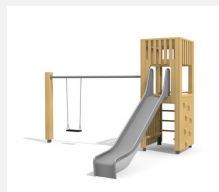

Vielseitig bekletterbares Spielhaus. DAS ORIGINAL. Einzelturm mit unterschiedlichen Spiel- und Klettermöglichkeiten auf jeder Seite. Modulare Bauweise in unbehandeltem Schweizer Douglasienholz, mit verzinkten Stahlkonsolen im Bodenbereich, Kletterstange und Rutsche in Edelstahl, vandalensichere b-rope Seile, Oberfläche mit Naturöl lasiert, Farben nach Auswahl.

Création HINNEN

Artikelnummer	BXS.070.L
Artikelname	bimbox Kletterturm 2 - lasiert
Spielalter	4+
Fallhöhe	150 cm
Platzbedarf	750 x 575 cm
Fallschutz	Nach Norm SN EN 1176
Fallschutzfläche	35 m ²
Gerätemasse	380 x 255 x 300 cm
Fundamente	8 stk
Beton Total	1.02 m ³
Schwerstes Teil	400 kg
Anzahl Monteure	2
Montagezeit Total	5 h
Ersatzteilgarantie	Lebenslang
Spezielles	Urheberrechtlich geschützt mit eingetragenen Designschutz Nr. 145547.

Andere Produkte dieser Gruppe

BXS.060
bimbox
Kletterturm 1

BXS.060.1
bimbox Kletterturm 1
mit 1er Schaukel

BXS.060.1.L
bimbox Kletterturm
1 mit 1er Schaukel -

BXS.060.2
bimbox Kletterturm 1
mit 2er Schaukel