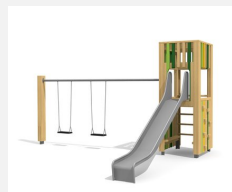

Vielseitig bekletterbares Spielhaus. DAS ORIGINAL. Einzelturm mit unterschiedlichen Spiel- und Klettermöglichkeiten auf jeder Seite. Modulare Bauweise in unbehandeltem Schweizer Douglasienholz, mit verzinkten Stahlkonsolen im Bodenbereich, Kletterstange und Rutsche in Edelstahl, vandalensichere b-rope Seile, Oberfläche mit Naturöl lasiert, Farben nach Auswahl.

Création HINNEN

Artikelnummer	BXS.070.L
Artikelname	bimbox Kletterturm 2 - lasiert
Spielalter	4+
Fallhöhe	150 cm
Platzbedarf	750 x 575 cm
Fallschutz	Nach Norm SN EN 1176
Fallschutzfläche	35 m ²
Gerätemasse	380 x 255 x 300 cm
Fundamente	8 stk
Beton Total	1.02 m ³
Schwerstes Teil	400 kg
Anzahl Monteure	2
Montagezeit Total	5 h
Ersatzteilgarantie	Lebenslang
Spezielles	Urheberrechtlich geschützt mit eingetragenen Designschutz Nr. 145547.

Andere Produkte dieser Gruppe

BXS.060
bimbox
Kletterturm 1

BXS.060.1
bimbox Kletterturm 1
mit 1er Schaukel

BXS.060.1.L
bimbox Kletterturm
1 mit 1er Schaukel -

BXS.060.2
bimbox Kletterturm 1
mit 2er Schaukel

BXS.060.2.L
bimbox Kletterturm 1
mit 2er Schaukel -

BXS.060.L
bimbox
Kletterturm 1 - lasiert

BXS.070
bimbox
Kletterturm 2

BXS.070.1
bimbox Kletterturm 2 mit
1er Schaukel

BXS.070.1.L
bimbox Kletterturm 2 mit
1er Schaukel - lasiert