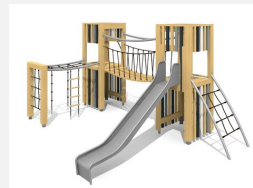

**An Gelände angebaute Spielwelt.** DAS ORIGINAL. Abenteuerliche, in die Umgebung integrierte Spielstruktur mit Hängebrücke, Spielhaus und angebauter Kletterkombination mit verschiedenen Herausforderungen. Modulare Bauweise in unbehandeltem Schweizer Douglasienholz, mit verzinkten Stahlkonsolen im Bodenbereich, Kletterstange und Rutsche in Edelstahl, vandalensichere b-rope Seile, Oberfläche mit Naturöl lasiert, Farben nach Auswahl.

natur

lasur

Création HINNEN

<b>Artikelnummer</b>	<b>BXS.110.1.L</b>
<b>Artikelname</b>	<b>bimbox Spielwelt KAU an Hügel 120 cm - lasiert</b>
<b>Spielalter</b>	4+
<b>Fallhöhe</b>	180 cm
<b>Platzbedarf</b>	1000 x 750 cm
<b>Fallschutz</b>	Nach Norm SN EN 1176
<b>Fallschutzfläche</b>	45 m <sup>2</sup>
<b>Gerätemasse</b>	650 x 430 x 300 cm
<b>Fundamente</b>	14 stk
<b>Beton Total</b>	1.54 m <sup>3</sup>
<b>Schwerstes Teil</b>	400 kg
<b>Anzahl Monteure</b>	2
<b>Montagezeit Total</b>	12 h
<b>Ersatzteilgarantie</b>	Lebenslang
<b>Spezielles</b>	Urheberrechtlich geschützt mit eingetragendem Designschutz Nr. 145547.

Andere Produkte dieser Gruppe

BXS.110  
bimbox Spielwelt MOS

BXS.110.1  
bimbox Spielwelt KAU an Hügel 120 cm

BXS.110.L  
bimbox Spielwelt MOS - lasiert