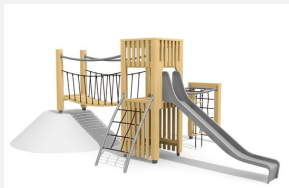

**An Gelände angebaute Spielwelt.** DAS ORIGINAL. Abenteuerliche, in die Umgebung integrierte Spielstruktur mit Hängebrücke, Spielhaus und angebauter Kletterkombination mit verschiedenen Herausforderungen. Modulare Bauweise in unbehandeltem Schweizer Douglasienholz, mit verzinkten Stahlkonsolen im Bodenbereich, Kletterstange und Rutsche in Edelstahl, vandalensichere b-rope Seile, Oberfläche mit Naturöl lasiert, Farben nach Auswahl.

natur

lasur

Création HINNEN

<b>Artikelnummer</b>	<b>BXS.110.1.L</b>
<b>Artikelname</b>	<b>bimbox Spielwelt KAU an Hügel 120 cm - lasiert</b>
<b>Spielalter</b>	4+
<b>Fallhöhe</b>	180 cm
<b>Platzbedarf</b>	1000 x 750 cm
<b>Fallschutz</b>	Nach Norm SN EN 1176
<b>Fallschutzfläche</b>	45 m <sup>2</sup>
<b>Gerätemasse</b>	650 x 430 x 300 cm
<b>Fundamente</b>	14 stk
<b>Beton Total</b>	1.54 m <sup>3</sup>
<b>Schwerstes Teil</b>	400 kg
<b>Anzahl Monteure</b>	2
<b>Montagezeit Total</b>	12 h
<b>Ersatzteilgarantie</b>	Lebenslang
<b>Spezielles</b>	Urheberrechtlich geschützt mit eingetragendem Designschutz Nr. 145547.

Andere Produkte dieser Gruppe

BXS.110  
bimbox Spielwelt MOS

BXS.110.1  
bimbox Spielwelt KAU an Hügel 120 cm

BXS.110.L  
bimbox Spielwelt MOS - lasiert