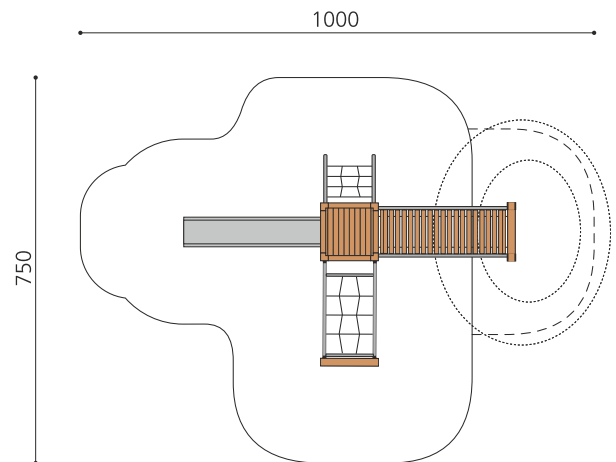

**An Gelände angebaute Spielwelt.** DAS ORIGINAL. Abenteuerliche, in die Umgebung integrierte Spielstruktur mit Hängebrücke, Spielhaus und angebauter Kletterkombination mit verschiedenen Herausforderungen. Modulare Bauweise in unbehandeltem Schweizer Douglasienholz, mit verzinkten Stahlkonsolen im Bodenbereich, Kletterstange und Rutsche in Edelstahl, vandalensichere b-rope Seile, Oberfläche mit Naturöl lasiert, Farben nach Auswahl.

natur

lasur

Création HINNEN

<b>Artikelnummer</b>	<b>BXS.110.1.L</b>
<b>Artikelname</b>	<b>bimbox Spielwelt KAU an Hügel 120 cm - lasiert</b>
<b>Spielalter</b>	4+
<b>Fallhöhe</b>	180 cm
<b>Platzbedarf</b>	1000 x 750 cm
<b>Fallschutz</b>	Nach Norm SN EN 1176
<b>Fallschutzfläche</b>	45 m <sup>2</sup>
<b>Gerätemasse</b>	650 x 430 x 300 cm
<b>Fundamente</b>	14 stk
<b>Beton Total</b>	1.54 m <sup>3</sup>
<b>Schwerstes Teil</b>	400 kg
<b>Anzahl Monteure</b>	2
<b>Montagezeit Total</b>	12 h
<b>Ersatzteilgarantie</b>	Lebenslang
<b>Spezielles</b>	Urheberrechtlich geschützt mit eingetragendem Designschutz Nr. 145547.

Andere Produkte dieser Gruppe

BXS.110  
bimbox Spielwelt MOS

BXS.110.1  
bimbox Spielwelt KAU an Hügel 120 cm

BXS.110.L  
bimbox Spielwelt MOS - lasiert