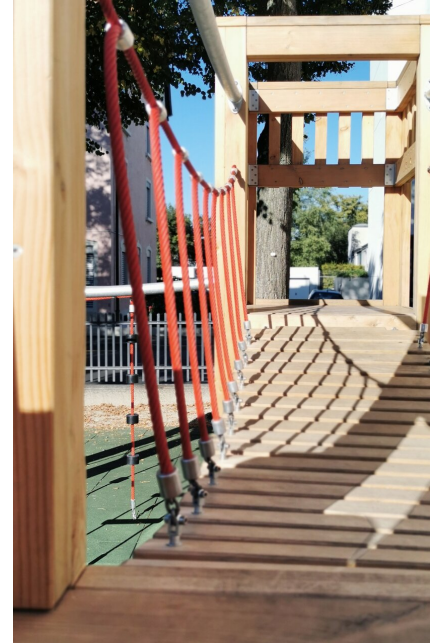

**An Gelände angebaute Spielwelt.** DAS ORIGINAL. Abenteuerliche, in die Umgebung integrierte Spielstruktur mit Hängebrücke, Spielhaus und angebauter Kletterkombination mit verschiedenen Herausforderungen. Modulare Bauweise in unbehandeltem Schweizer Douglasienholz, mit verzinkten Stahlkonsolen im Bodenbereich, Kletterstange und Rutsche in Edelstahl, vandalensichere b-rope Seile, Oberfläche mit Naturöl lasiert, Farben nach Auswahl.

natur

lasur

Création HINNEN

<b>Artikelnummer</b>	<b>BXS.110.1.L</b>
<b>Artikelname</b>	<b>bimbox Spielwelt KAU an Hügel 120 cm - lasiert</b>
<b>Spielalter</b>	4+
<b>Fallhöhe</b>	180 cm
<b>Platzbedarf</b>	1000 x 750 cm
<b>Fallschutz</b>	Nach Norm SN EN 1176
<b>Fallschutzfläche</b>	45 m <sup>2</sup>
<b>Gerätemasse</b>	650 x 430 x 300 cm
<b>Fundamente</b>	14 stk
<b>Beton Total</b>	1.54 m <sup>3</sup>
<b>Schwerstes Teil</b>	400 kg
<b>Anzahl Monteure</b>	2
<b>Montagezeit Total</b>	12 h
<b>Ersatzteilgarantie</b>	Lebenslang
<b>Spezielles</b>	Urheberrechtlich geschützt mit eingetragendem Designschutz Nr. 145547.

Andere Produkte dieser Gruppe

BXS.110  
bimbox Spielwelt MOS

BXS.110.1  
bimbox Spielwelt KAU an Hügel 120 cm

BXS.110.L  
bimbox Spielwelt MOS - lasiert