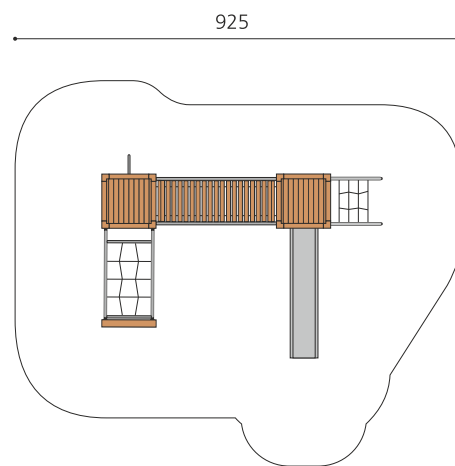

Komplette und herausfordernde Spielanlage. DAS ORIGINAL. Zwei Türme bilden die Basis dieser interessanten Kletterlandschaft. Hängebrücke sowie verschiedene Auf- und Abgänge bieten viele Spielmöglichkeiten. Modulare Bauweise in unbehandeltem Schweizer Douglasienholz, mit verzinkten Stahlkonsolen im Bodenbereich, Kletterstange und Rutsche in Edelstahl, vandalensichere b-rope Seile, Oberfläche mit Naturöl lasiert, Farben nach Auswahl.

natur

lasur

Création HINNEN

Artikelnummer	BXS.110.L
Artikelname	bimbox Spielwelt MOS - lasiert
Spielalter	4+
Fallhöhe	200 cm
Platzbedarf	925 x 800 cm
Fallschutz	Nach Norm SN EN 1176
Fallschutzfläche	62 m ²
Gerätemasse	590 x 430 x 300 cm
Fundamente	17 stk
Beton Total	1.95 m ³
Schwerstes Teil	400 kg
Anzahl Monteure	2
Montagezeit Total	12 h
Ersatzteilgarantie	Lebenslang
Spezielles	Urheberrechtlich geschützt mit eingetragendem Designschutz Nr. 145547.

Andere Produkte dieser Gruppe

BXS.110
bimbox Spielwelt MOS

BXS.110.1
bimbox Spielwelt KAU an Hügel 120 cm

BXS.110.1.L
bimbox Spielwelt KAU an Hügel 120 cm - lasiert