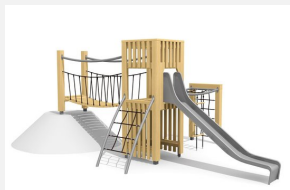

Komplette und herausfordernde Spielanlage. DAS ORIGINAL. Zwei Türme bilden die Basis dieser interessanten Kletterlandschaft. Hängebrücke sowie verschiedene Auf- und Abgänge bieten viele Spielmöglichkeiten. Modulare Bauweise in unbehandeltem Schweizer Douglasienholz, mit verzinkten Stahlkonsolen im Bodenbereich, Kletterstange und Rutsche in Edelstahl, vandalensichere b-rope Seile, Oberfläche mit Naturöl lasiert, Farben nach Auswahl.

natur

lasur

Création HINNEN

Artikelnummer	BXS.110.L
Artikelname	bimbox Spielwelt MOS - lasiert
Spielalter	4+
Fallhöhe	200 cm
Platzbedarf	925 x 800 cm
Fallschutz	Nach Norm SN EN 1176
Fallschutzfläche	62 m ²
Gerätemasse	590 x 430 x 300 cm
Fundamente	17 stk
Beton Total	1.95 m ³
Schwerstes Teil	400 kg
Anzahl Monteure	2
Montagezeit Total	12 h
Ersatzteilgarantie	Lebenslang
Spezielles	Urheberrechtlich geschützt mit eingetragendem Designschutz Nr. 145547.

Andere Produkte dieser Gruppe

BXS.110
bimbox Spielwelt MOS

BXS.110.1
bimbox Spielwelt KAU an Hügel 120 cm

BXS.110.1.L
bimbox Spielwelt KAU an Hügel 120 cm - lasiert