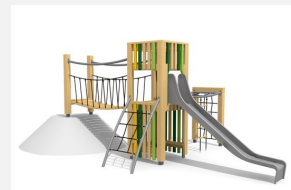

Komplette und herausfordernde Spielanlage. DAS ORIGINAL. Zwei Türme bilden die Basis dieser interessanten Kletterlandschaft. Hängebrücke sowie verschiedene Auf- und Abgänge bieten viele Spielmöglichkeiten. Modulare Bauweise in unbehandeltem Schweizer Douglasienholz, mit verzinkten Stahlkonsolen im Bodenbereich, Kletterstange und Rutsche in Edelstahl, vandalensichere b-rope Seile, Oberfläche mit Naturöl lasiert, Farben nach Auswahl.

natur

lasur

Création HINNEN

Artikelnummer	BXS.110.L
Artikelname	bimbox Spielwelt MOS - lasiert
Spielalter	4+
Fallhöhe	200 cm
Platzbedarf	925 x 800 cm
Fallschutz	Nach Norm SN EN 1176
Fallschutzfläche	62 m ²
Gerätemasse	590 x 430 x 300 cm
Fundamente	17 stk
Beton Total	1.95 m ³
Schwerstes Teil	400 kg
Anzahl Monteure	2
Montagezeit Total	12 h
Ersatzteilgarantie	Lebenslang
Spezielles	Urheberrechtlich geschützt mit eingetragendem Designschutz Nr. 145547.

Andere Produkte dieser Gruppe

BXS.110
bimbox Spielwelt MOS

BXS.110.1
bimbox Spielwelt KAU an Hügel 120 cm

BXS.110.1.L
bimbox Spielwelt KAU an Hügel 120 cm - lasiert