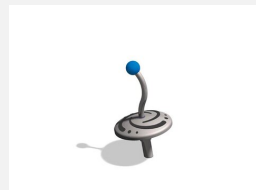

C4.3.2
Drehwirbel schräg gebogen