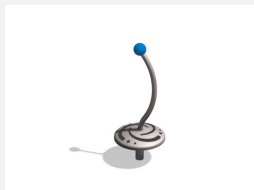

Andere Produkte dieser Gruppe

C2.3.2
Drehwirbel gebogen