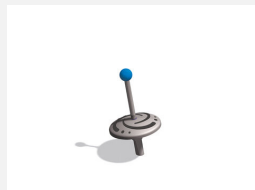

C3.3.2
Drehwirbel schräg gerade