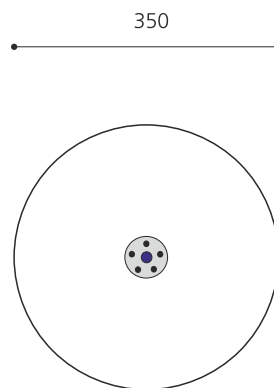

Beliebtes Kleinkarussell. Sehr leicht laufend. Wo immer Sie auf Spielplätzen diese verführerischen Wirbel aus dem Boden schiessen sehen, gibt es keinen Halt mehr für flinke Kids. Es sind auch schon Erwachsene gesichtet worden, die an diesem Gerät nicht vorbeigekommen sind. Gesamtes Gerät in Edelstahl. Extrem leichtlaufendes, wartungsarmes Drehlager. Auf Anfrage in anderen Farben.

Artikelnummer	C1.3.2
Artikelname	Drehwirbel gerade
Spielalter	3+
Fallhöhe	35 cm
Platzbedarf	Ø 350 cm
Fallschutz	Minimum Rasen
Fallschutzfläche	10 m ²
Gerätemasse	Ø 50 x 124 cm
Fundamente	1 stk
Beton Total	0.17 m ³
Schwerstes Teil	55 kg
Anzahl Monteure	1
Montagezeit Total	1 h
Ersatzteilgarantie	Lebenslang
Spezielles	Ideal bei engen Platzverhältnissen.