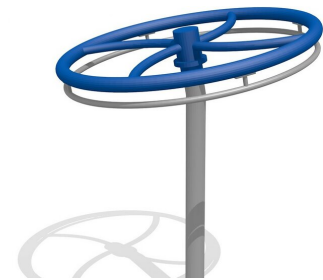

Abenteuer pur. Auf Wiese aufstellbar. Wenn Fliehkräfte das Spiel bestimmen kann es lustig werden. Das Auf und Ab der geneigten Drehachse beim Ikarus lässt die kleinen Flieger lachen. Gerät in Edelstahl, Stahl verzinkt und lackiert. Leichtlaufende, wartungsarme Drehlager. Auf Anfrage auch in anderen Farben.

inox

Artikelnummer	C205.1.0
Artikelname	Der Ikarus
Spielalter	7+
Fallhöhe	100 cm
Platzbedarf	Ø 800 cm
Fallschutz	Minimum Rasen
Fallschutzfläche	50 m ²
Gerätemasse	Ø 174 x 200 cm
Fundamente	1 stk
Beton Total	1.51 m ³
Schwerstes Teil	235 kg
Anzahl Monteure	2
Montagezeit Total	3 h
Ersatzteilgarantie	Lebenslang