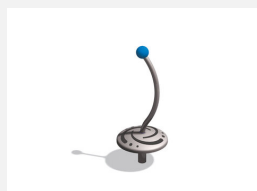

C2.3.2
Drehwirbel gebogen