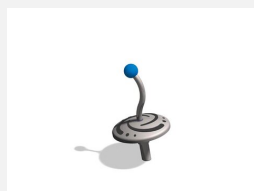

Hinsetzen und los gehts. Wo immer Sie auf Spielplätzen diese verführerischen Wirbel aus dem Boden schiessen sehen, gibt es keinen Halt mehr für flinke Kids. Es sind auch schon Erwachsene gesichtet worden, die an diesem Gerät nicht vorbeigekommen sind. Gesamtes Gerät in Edelstahl. Extrem leichtlaufendes, wartungsarmes Drehlager. Auf Anfrage in anderen Farben.

inox

Artikelnummer	C3.3.2
Artikelname	Drehwirbel schräg gerade
Spielalter	3+
Fallhöhe	35 cm
Platzbedarf	Ø 350 cm
Fallschutz	Minimum Rasen
Fallschutzfläche	10 m ²
Gerätemasse	Ø 50 x 88 cm
Fundamente	1 stk
Beton Total	0.17 m ³
Schwerstes Teil	55 kg
Anzahl Monteure	1
Montagezeit Total	1 h
Ersatzteilgarantie	Lebenslang
Spezielles	Ideal bei engen Platzverhältnissen.

350

Andere Produkte dieser Gruppe

C1.3.2
Drehwirbel gerade

C2.3.2
Drehwirbel gebogen

C4.3.2
Drehwirbel schräg gebogen