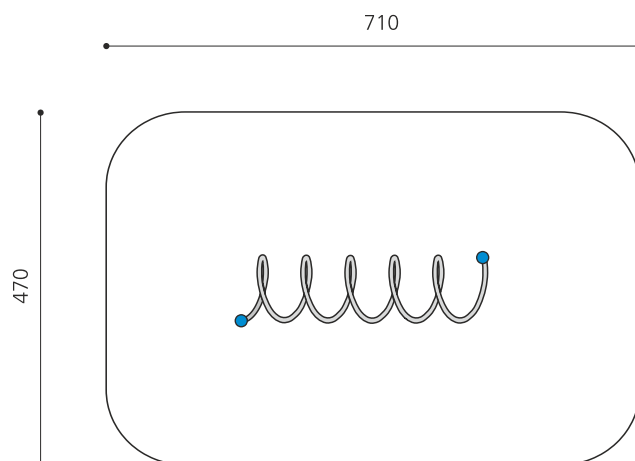

Wirbel-Säule der Fantasie. Futuristische Spielgeräte mit interessantem Spielwert. Die massiven Konstruktionen und Materialstärken gewähren eine lange Lebensdauer. Die Geräte sind extrem widerstandsfähig gegen Vandalismus. Ausführung in dickwandigem Edelstahl. Andere Farben auf Anfrage.

Création Lime M

Artikelnummer	C310.1.4
Artikelname	Spirallo
Spielalter	3+
Fallhöhe	200 cm
Platzbedarf	710 x 470 cm
Fallschutz	Nach Norm SN EN 1176
Fallschutzfläche	34 m ²
Gerätemasse	335 x 100 x 200 cm
Fundamente	1 stk
Beton Total	1.85 m ³
Schwerstes Teil	210 kg
Ersatzteilgarantie	Lebenslang