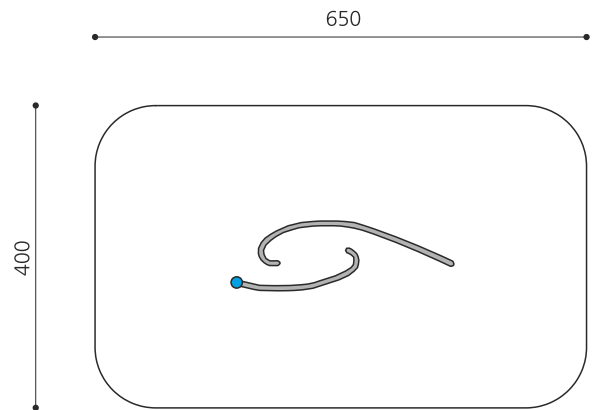

inox

Création Lime M

Artikelnummer	C313.1.3
Artikelname	Spaghetтини
Spielalter	3+
Fallhöhe	140 cm
Platzbedarf	650 x 400 cm
Fallschutz	Nach Norm SN EN 1176
Fallschutzfläche	26 m ²
Gerätemasse	330 x 90 x 135 cm
Fundamente	2 stk
Beton Total	0.72 m ³
Schwerstes Teil	85 kg
Ersatzteilgarantie	Lebenslang