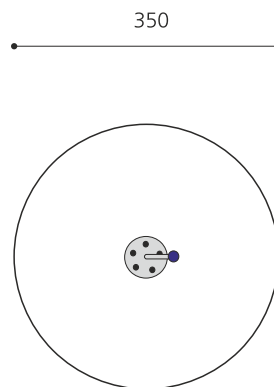

inox

Artikelnummer	C4.3.2
Artikelname	Drehwirbel schräg gebogen
Spielalter	3+
Fallhöhe	35 cm
Platzbedarf	Ø 350 cm
Fallschutz	Minimum Rasen
Fallschutzfläche	10 m ²
Gerätemasse	Ø 50 x 88 cm
Fundamente	1 stk
Beton Total	0.17 m ³
Schwerstes Teil	55 kg
Anzahl Monteure	1
Montagezeit Total	1 h
Ersatzteilgarantie	Lebenslang
Spezielles	Ideal bei engen Platzverhältnissen.