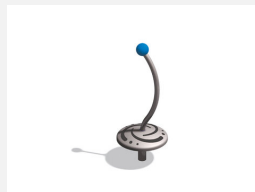

C2.3.2
Drehwirbel gebogen