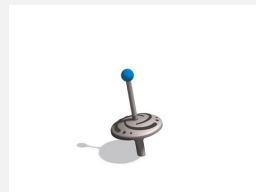

C3.3.2
Drehwirbel schräg gerade