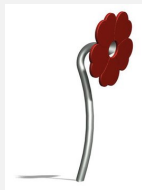

Zeitlos und beliebt. Kommunikation ist auch auf dem Spielplatz ein Thema. Die Naturtelefone sind gute Ergänzungen bei jedem Spiel- und Abenteuerplatz. Rohrbögen in Edelstahl. Edelstahltrichter mit Lochblecheinsatz gegen Verunreinigung.

inox

Création HINNEN

Artikelnummer	DI.010.1
Artikelname	Das Sprachrohr
Spielalter	3+
Fallschutz	Keine Anforderungen
Gerätemasse	35 x 15 x 130 cm
Fundamente	1 stk
Beton Total	0.14 m ³
Schwerstes Teil	8 kg
Anzahl Monteure	1
Montagezeit Total	0.5 h
Ersatzteilgarantie	Lebenslang

Andere Produkte dieser Gruppe

DI.010.2
Sprachrohr
Blume