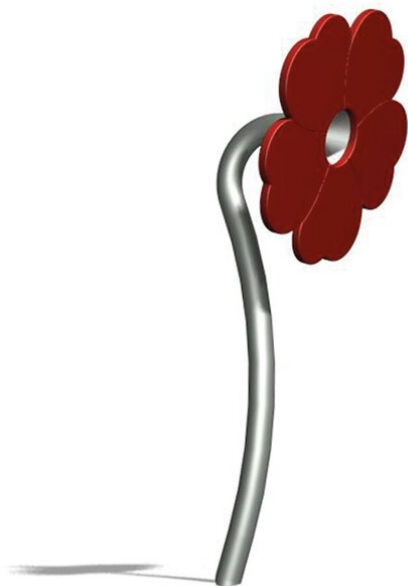

Beliebt mit Motiv. Kommunikation ist auch auf dem Spielplatz ein Thema. Die Naturtelefone sind gute Ergänzungen bei jedem Spiel- und Abenteuerplatz. Rohrbögen in Edelstahl. Blumenblüte in wetterfester HPL Kunststoffplatte Ø = ca. 60 cm. Edelstahltrichter mit Lochblecheinsatz gegen Verunreinigung.

inox

Création HINNEN

Artikelnummer	DI.010.2
Artikelname	Sprachrohr Blume
Spielalter	3+
Fallschutz	Keine Anforderungen
Gerätemasse	44 x 59 x 120 cm
Fundamente	1 stk
Beton Total	0.14 m ³
Schwerstes Teil	10 kg
Anzahl Monteure	1
Montagezeit Total	0.5 h
Ersatzteilgarantie	Lebenslang