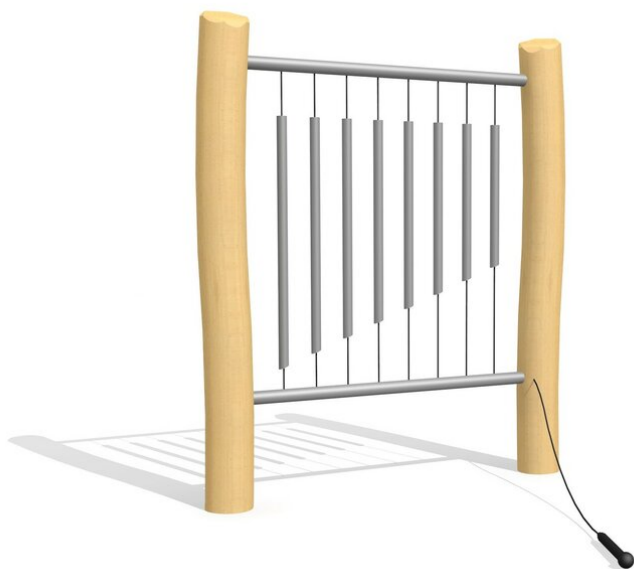

Musik regt die Sinne an. Interessante Spielmöglichkeit und gute Ergänzung für jeden Spielplatz. Verschiedene Ausführungen sind möglich. Klangröhren in Metall. Pfosten in groben, naturgewachsenen Robinien Harthölzern, naturbelassen und unbehandelt.

Création HINNEN

Artikelnummer	DI.021.1.R
Artikelname	Klangröhren - nature
Spielalter	4+
Fallschutz	Keine Anforderungen
Gerätemasse	138 x 20 x 175 cm
Fundamente	2 stk
Beton Total	0.4 m ³
Schwerstes Teil	125 kg
Anzahl Monteure	2
Montagezeit Total	4 h
Ersatzteilgarantie	Lebenslang