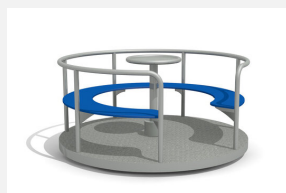

Ein Klassiker. Seit Generationen beliebt. Die drehende Bewegung fördert die Entwicklung des Gleichgewichts und die Koordination. Edelstahl Konstruktion mit leichtlaufendem Drehlager, Sitzfläche blau, Drehteller rot, zum Einbetonieren.

inox-blau

blau-rot

Image HINNEN

Artikelnummer DR.020.2.C  
 Artikelname Sitzkarussell classic 200 inox-color

Spielalter 3+  
 Fallhöhe 70 cm  
 Platzbedarf Ø 600 cm  
 Fallschutz Minimum Rasen  
 Fallschutzfläche 28 m<sup>2</sup>  
 Gerätemasse Ø 200 cm  
 Fundamente 1 stk  
 Beton Total 0.42 m<sup>3</sup>  
 Schwerstes Teil 180 kg  
 Anzahl Monteure 2  
 Montagezeit Total 6 h  
 Ersatzteilgarantie Lebenslang  
 Spezielles Auf Rasen aufstellbar

600

Andere Produkte dieser Gruppe

DR.020  
 Sitzkarussell classic 150 - inox

DR.020.2  
 Sitzkarussell classic 200 - inox

DR.020.C  
 Sitzkarussell classic 150 inox-color

DR.021.2  
Trichter Karussell - inox