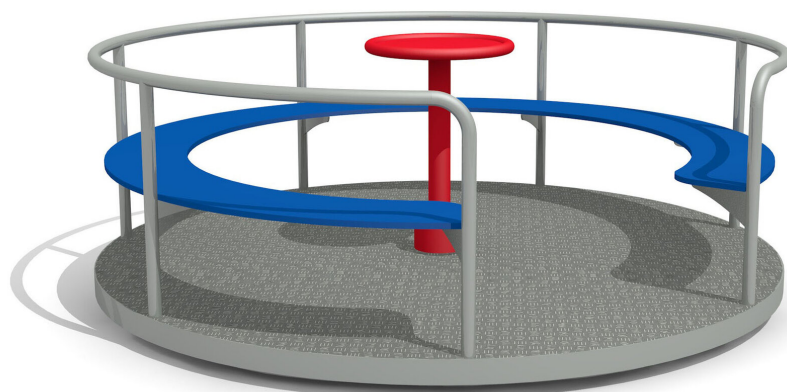

Ein Klassiker. Seit Generationen beliebt. Die drehende Bewegung fördert die Entwicklung des Gleichgewichts und die Koordination. Edelstahl Konstruktion mit leichtlaufendem Drehlager, Sitzfläche blau, Drehteller rot, zum Einbetonieren.

inox-blau

blau-rot

Image HINNEN

Artikelnummer DR.020.2.C  
 Artikelname Sitzkarussell classic 200 inox-color

Spielalter 3+  
 Fallhöhe 70 cm  
 Platzbedarf Ø 600 cm  
 Fallschutz Minimum Rasen  
 Fallschutzfläche 28 m<sup>2</sup>  
 Gerätemasse Ø 200 cm  
 Fundamente 1 stk  
 Beton Total 0.42 m<sup>3</sup>  
 Schwerstes Teil 180 kg  
 Anzahl Monteure 2  
 Montagezeit Total 6 h  
 Ersatzteilgarantie Lebenslang  
 Spezielles Auf Rasen aufstellbar

600

Andere Produkte dieser Gruppe

DR.020  
 Sitzkarussell classic 150 - inox

DR.020.2  
 Sitzkarussell classic 200 - inox

DR.020.C  
 Sitzkarussell classic 150 inox-color

DR.021.2  
Trichter Karussell - inox