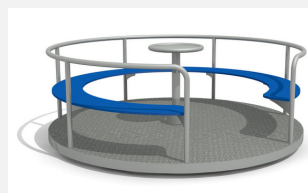

Ein Klassiker. Seit Generationen beliebt. Die drehende Bewegung fördert die Entwicklung des Gleichgewichts und die Koordination. Edelstahl Konstruktion mit leichtlaufendem Drehlager, Sitzfläche blau, Drehteller rot, zum Einbetonieren.

inox-blau

blau-rot

Image HINNEN

Artikelnummer DR.020.2.C  
 Artikelname Sitzkarussell classic 200 inox-color

Spielalter 3+  
 Fallhöhe 70 cm  
 Platzbedarf Ø 600 cm  
 Fallschutz Minimum Rasen  
 Fallschutzfläche 28 m<sup>2</sup>  
 Gerätemasse Ø 200 cm  
 Fundamente 1 stk  
 Beton Total 0.42 m<sup>3</sup>  
 Schwerstes Teil 180 kg  
 Anzahl Monteure 2  
 Montagezeit Total 6 h  
 Ersatzteilgarantie Lebenslang  
 Spezielles Auf Rasen aufstellbar

600

Andere Produkte dieser Gruppe

DR.020  
 Sitzkarussell classic 150 - inox

DR.020.2  
 Sitzkarussell classic 200 - inox

DR.020.C  
 Sitzkarussell classic 150 inox-color

DR.021.2  
Trichter Karussell - inox