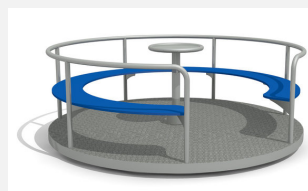

Ein Klassiker in modernen Design. Seit Generationen beliebt. Die drehende Bewegung fördert die Entwicklung des Gleichgewichts und die Koordination. Edelstahl Konstruktion mit leichtlaufendem Drehlager, Boden in Robinie Massivholz, zum Einbetonieren.

Création HINNEN

Artikelnummer	DR.021.2
Artikelname	Trichter Karussell - inox
Spielalter	3+
Fallhöhe	70 cm
Platzbedarf	Ø 560 cm
Fallschutz	Minimum Rasen
Fallschutzfläche	25 m ²
Gerätemasse	Ø 150 cm
Fundamente	1 stk
Beton Total	0.42 m ³
Schwerstes Teil	220 kg
Anzahl Monteure	2
Montagezeit Total	6 h
Ersatzteilgarantie	Lebenslang
Spezielles	Auf Rasen aufstellbar

560

Andere Produkte dieser Gruppe

DR.020
Sitzkarussell classic 150 - inox

DR.020.2
Sitzkarussell classic 200 - inox

DR.020.2.C
Sitzkarussell classic 200 inox-color

DR.020.C
Sitzkarussell classic 150 inox-
color