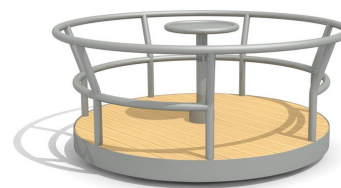

Ein Klassiker in modernen Design. Seit Generationen beliebt. Die drehende Bewegung fördert die Entwicklung des Gleichgewichts und die Koordination. Edelstahl Konstruktion mit leichtlaufendem Drehlager, Boden in Robinie Massivholz, zum Einbetonieren.

Création HINNEN

Artikelnummer	DR.021.2
Artikelname	Trichter Karussell - inox
Spielalter	3+
Fallhöhe	70 cm
Platzbedarf	Ø 560 cm
Fallschutz	Minimum Rasen
Fallschutzfläche	25 m ²
Gerätemasse	Ø 150 cm
Fundamente	1 stk
Beton Total	0.42 m ³
Schwerstes Teil	220 kg
Anzahl Monteure	2
Montagezeit Total	6 h
Ersatzteilgarantie	Lebenslang
Spezielles	Auf Rasen aufstellbar

560

Andere Produkte dieser Gruppe

DR.020
Sitzkarussell classic 150 - inox

DR.020.2
Sitzkarussell classic 200 - inox

DR.020.2.C
Sitzkarussell classic 200 inox-color

DR.020.C
Sitzkarussell classic 150 inox-
color