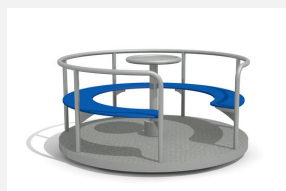

Ein Klassiker in modernen Design. Seit Generationen beliebt. Die drehende Bewegung fördert die Entwicklung des Gleichgewichts und die Koordination. Edelstahl Konstruktion mit leichtlaufendem Drehlager, Boden in Robinie Massivholz, zum Einbetonieren.

Création HINNEN

Artikelnummer	DR.021.2
Artikelname	Trichter Karussell - inox
Spielalter	3+
Fallhöhe	70 cm
Platzbedarf	Ø 560 cm
Fallschutz	Minimum Rasen
Fallschutzfläche	25 m ²
Gerätemasse	Ø 150 cm
Fundamente	1 stk
Beton Total	0.42 m ³
Schwerstes Teil	220 kg
Anzahl Monteure	2
Montagezeit Total	6 h
Ersatzteilgarantie	Lebenslang
Spezielles	Auf Rasen aufstellbar

560

Andere Produkte dieser Gruppe

DR.020
Sitzkarussell classic 150 - inox

DR.020.2
Sitzkarussell classic 200 - inox

DR.020.2.C
Sitzkarussell classic 200 inox-color

DR.020.C
Sitzkarussell classic 150 inox-
color