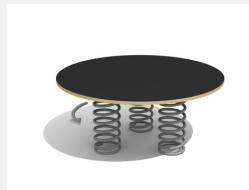

DR.036.078
Artistenkarussell
Siebdruckplatte