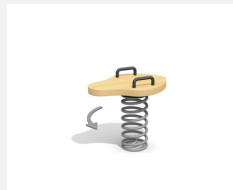

DR.036.069.R
Käferkarussell Holz