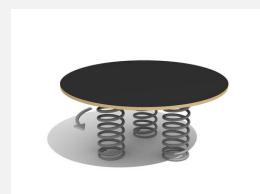

DR.036.078
Artistenkarussell
Siebdruckplatte