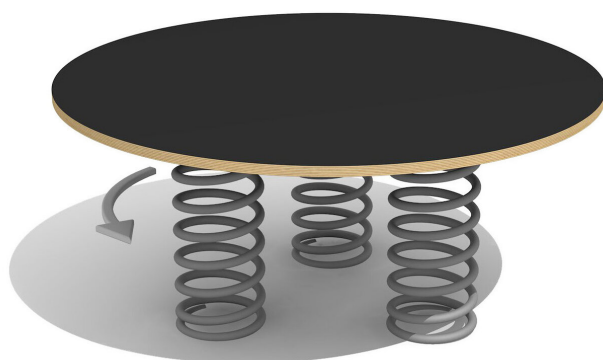

Cooler Spielelement für mehrere Kinder. Drehen, wippen, Spass haben. Die gute Alternative für jeden Spielplatz. Federkarusselle bieten Spielwert im Doppelpack. Extrem belastbare und dauerhafte Spezialfedern. Extrem belastbare und dauerhafte Spezialfedern. Leichtlaufendes Drehlager, Abdeckung in Siebdruckplatte laminiert.

Artikelnummer DR.036.078
Artikelname Artistenkarussell Siebdruckplatte

Spielalter 3+
Fallhöhe 40 cm
Platzbedarf Ø 530 cm
Fallschutz Minimum Rasen
Fallschutzfläche 22 m²
Gerätemasse Ø 120 x 42 cm
Schwerstes Teil 100 kg
Anzahl Monteure 1
Montagezeit Total 1 h
Ersatzteilgarantie Lebenslang
Spezielles Auf Rasen aufstellbar