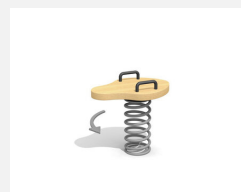

DR.036.069.R
Käferkarussell Holz