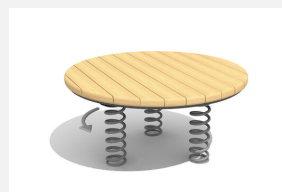

DR.036.078.R
Artistenkarussell in Holz