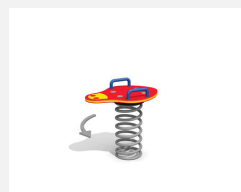

DR.036.069.PE
Käferkarussell PE