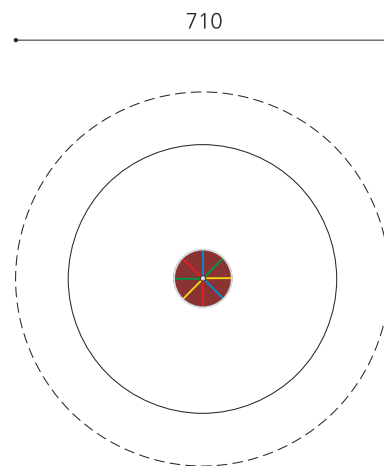

**Beliebte Action für die Kleinen.** Auf Drehbäumen kommt Gruppendynamik auf. Viele Kinder erleben ein gemeinsames Karussellvergnügen. Wartungsarme Drehlager, Pfosten in Edelstahl, Seile mit Stahlhülzen, Seile hanffarben und schwarz.

Artikelnummer DR.050.1  
 Artikelname Mini Drehbaum 100 - nature

Spielalter 3+  
 Fallhöhe 140 cm  
 Platzbedarf Ø 710 cm  
 Fallschutz Nach Norm SN EN 1176  
 Fallschutzfläche 20 m<sup>2</sup>  
 Gerätemasse Ø 110 x 200 cm  
 Fundamente 1 stk  
 Beton Total 0.42 m<sup>3</sup>  
 Schwerstes Teil 40 kg  
 Anzahl Monteure 2  
 Montagezeit Total 2 h  
 Ersatzteilgarantie Lebenslang