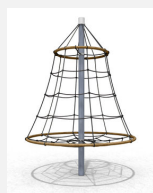

**Beliebte Action für die Kleinen.** Auf Drehbäumen kommt Gruppendynamik auf. Viele Kinder erleben ein gemeinsames Karussellvergnügen. Wartungsarme Drehlager, Pfosten in Edelstahl, Seile mit Stahlhülzen, Seile hanffarben und schwarz.

Artikelnummer DR.050.1  
 Artikelname Mini Drehbaum 100 - nature

Spielalter 3+  
 Fallhöhe 140 cm  
 Platzbedarf Ø 710 cm  
 Fallschutz Nach Norm SN EN 1176  
 Fallschutzfläche 20 m<sup>2</sup>  
 Gerätemasse Ø 110 x 200 cm  
 Fundamente 1 stk  
 Beton Total 0.42 m<sup>3</sup>  
 Schwerstes Teil 40 kg  
 Anzahl Monteure 2  
 Montagezeit Total 2 h  
 Ersatzteilgarantie Lebenslang

Andere Produkte dieser Gruppe

DR.050.1.C  
 Mini Drehbaum 100 -  
 color

DR.052.1  
 Drehbaum  
 Standard

DR.052.1.C  
 Drehbaum  
 Standard