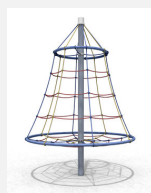

DR.052.1.C
Drehbaum
Standard