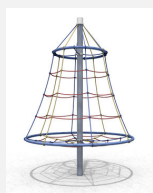

DR.052.1.C
Drehbaum Standard