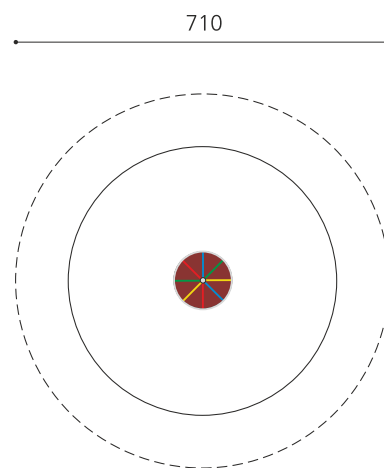

Beliebte Action für die Kleinen. Auf Drehbäumen kommt Gruppendynamik auf. Viele Kinder erleben ein gemeinsames Karussellvergnügen. Wartungsarme Drehlager, Pfosten in Edelstahl, Seile mit Stahlhützen, verschiedenfarbige Seile.

Artikelnummer DR.050.1.C
Artikelname Mini Drehbaum 100 - color

Spielalter 3+
Fallhöhe 140 cm
Platzbedarf Ø 710 cm
Fallschutz Nach Norm SN EN 1176
Fallschutzfläche 20 m²
Gerätemasse Ø 110 x 200 cm
Fundamente 1 stk
Beton Total 0.42 m³
Schwerstes Teil 40 kg
Anzahl Monteure 2
Montagezeit Total 2 h
Ersatzteilgarantie Lebenslang