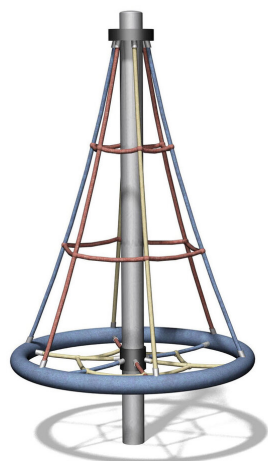

Beliebte Action für die Kleinen. Auf Drehbäumen kommt Gruppendynamik auf. Viele Kinder erleben ein gemeinsames Karussellvergnügen. Wartungsarme Drehlager, Pfosten in Edelstahl, Seile mit Stahlhützen, verschiedenfarbige Seile.

Artikelnummer DR.050.1.C
Artikelname Mini Drehbaum 100 - color

Spielalter 3+
Fallhöhe 140 cm
Platzbedarf Ø 710 cm
Fallschutz Nach Norm SN EN 1176
Fallschutzfläche 20 m²
Gerätemasse Ø 110 x 200 cm
Fundamente 1 stk
Beton Total 0.42 m³
Schwerstes Teil 40 kg
Anzahl Monteure 2
Montagezeit Total 2 h
Ersatzteilgarantie Lebenslang

Andere Produkte dieser Gruppe

DR.050.1
Mini Drehbaum 100 - nature

DR.052.1
Drehbaum Standard

DR.052.1.C
Drehbaum Standard