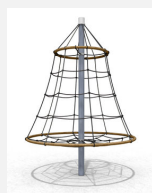

Beliebte Action für die Kleinen. Auf Drehbäumen kommt Gruppendynamik auf. Viele Kinder erleben ein gemeinsames Karussellvergnügen. Wartungsarme Drehlager, Pfosten in Edelstahl, Seile mit Stahlhützen, verschiedenfarbige Seile.

Artikelnummer DR.050.1.C
Artikelname Mini Drehbaum 100 - color

Spielalter 3+
Fallhöhe 140 cm
Platzbedarf Ø 710 cm
Fallschutz Nach Norm SN EN 1176
Fallschutzfläche 20 m²
Gerätemasse Ø 110 x 200 cm
Fundamente 1 stk
Beton Total 0.42 m³
Schwerstes Teil 40 kg
Anzahl Monteure 2
Montagezeit Total 2 h
Ersatzteilgarantie Lebenslang

Andere Produkte dieser Gruppe

DR.050.1
Mini Drehbaum 100 - nature

DR.052.1
Drehbaum Standard

DR.052.1.C
Drehbaum Standard