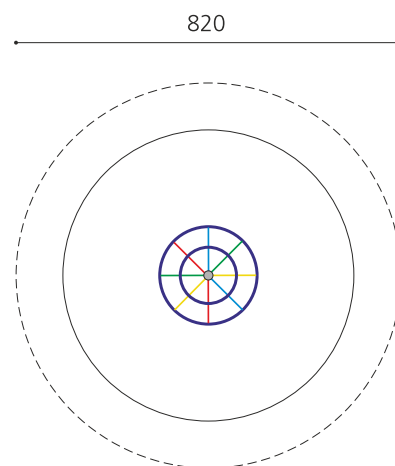

Abenteuerliches Klettern und Drehen vereint. Auf Drehbäumen kommt Gruppendynamik auf. Viele Kinder erleben ein gemeinsames Karussellvergnügen. Wartungsarme Drehlager, Pfosten in Aluminium grau beschichtet, Seile mit Stahlhülzen, Seile hanffarben und schwarz.

Artikelnummer DR.052.1
Artikelname Drehbaum Standard 220 - nature

Spielalter 3+
 Fallhöhe 220 cm
 Platzbedarf Ø 820 cm
 Fallschutz Nach Norm SN EN 1176
 Fallschutzfläche 30 m²
 Gerätemasse Ø 220 x 330 cm
 Fundamente 1 stk
 Beton Total 1.03 m³
 Schwerstes Teil 50 kg
 Anzahl Monteure 2
 Montagezeit Total 4 h
 Ersatzteilgarantie Lebenslang