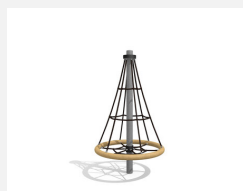

Abenteuerliches Klettern und Drehen vereint. Auf Drehbäumen kommt Gruppendynamik auf. Viele Kinder erleben ein gemeinsames Karussellvergnügen. Wartungsarme Drehlager, Pfosten in Aluminium grau beschichtet, Seile mit Stahlhülzen, Seile hanffarben und schwarz.

Artikelnummer DR.052.1
Artikelname Drehbaum Standard 220 - nature

Spielalter 3+
 Fallhöhe 220 cm
 Platzbedarf Ø 820 cm
 Fallschutz Nach Norm SN EN 1176
 Fallschutzfläche 30 m²
 Gerätemasse Ø 220 x 330 cm
 Fundamente 1 stk
 Beton Total 1.03 m³
 Schwerstes Teil 50 kg
 Anzahl Monteure 2
 Montagezeit Total 4 h
 Ersatzteilgarantie Lebenslang

Andere Produkte dieser Gruppe

DR.050.1
 Mini Drehbaum 100 - nature

DR.050.1.C
 Mini Drehbaum 100 - color

DR.052.1.C
 Drehbaum Standard