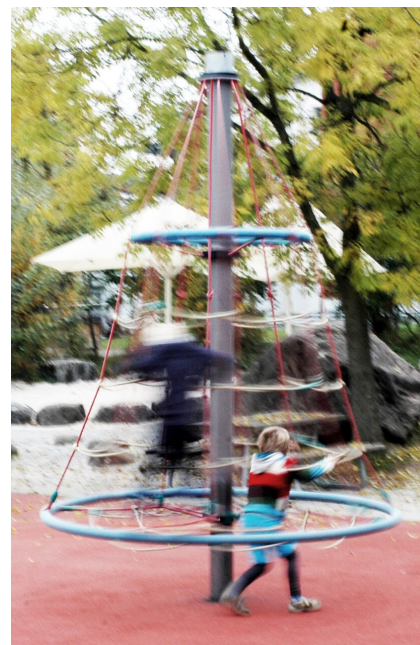

Abenteuerliches Klettern und Drehen vereint. Auf Drehbäumen kommt Gruppendynamik auf. Viele Kinder erleben ein gemeinsames Karussellvergnügen. Wartungsarme Drehlager, Pfosten in Aluminium grau beschichtet, Seile mit Stahlilitzen, verschiedenfarbige Seile.

nature

color

Artikelnummer DR.052.1.C
 Artikelname Drehbaum Standard 220 - color

Spielalter 3+
 Fallhöhe 220 cm
 Platzbedarf Ø 820 cm
 Fallschutz Nach Norm SN EN 1176
 Fallschutzfläche 30 m²
 Gerätemasse Ø 220 x 330 cm
 Fundamente 1 stk
 Beton Total 1.03 m³
 Schwerstes Teil 50 kg
 Anzahl Monteure 2
 Montagezeit Total 4 h
 Ersatzteilgarantie Lebenslang