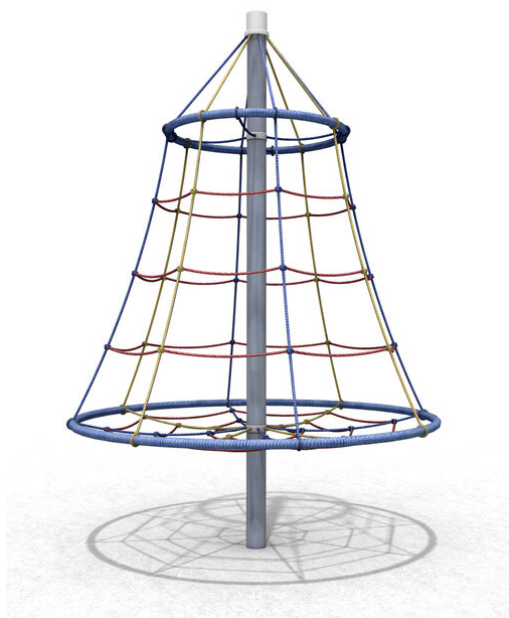

Abenteuerliches Klettern und Drehen vereint. Auf Drehbäumen kommt Gruppendynamik auf. Viele Kinder erleben ein gemeinsames Karussellvergnügen. Wartungsarme Drehlager, Pfosten in Aluminium grau beschichtet, Seile mit Stahlilitzen, verschiedenfarbige Seile.

nature

color

Artikelnummer DR.052.1.C
 Artikelname Drehbaum Standard 220 - color

Spielalter 3+
 Fallhöhe 220 cm
 Platzbedarf Ø 820 cm
 Fallschutz Nach Norm SN EN 1176
 Fallschutzfläche 30 m²
 Gerätemasse Ø 220 x 330 cm
 Fundamente 1 stk
 Beton Total 1.03 m³
 Schwerstes Teil 50 kg
 Anzahl Monteure 2
 Montagezeit Total 4 h
 Ersatzteilgarantie Lebenslang

820

Andere Produkte dieser Gruppe

DR.050.1
 Mini Drehbaum 100 - nature

DR.050.1.C
 Mini Drehbaum 100 - color

DR.052.1
 Drehbaum Standard