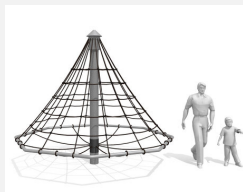

Andere Produkte dieser Gruppe

DR.072
Kletterpyramide - color