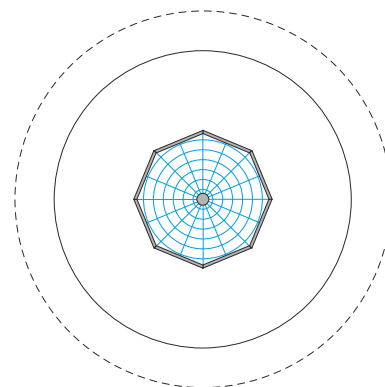

Andere Produkte dieser Gruppe

DR.072
Kletterpyramide - color