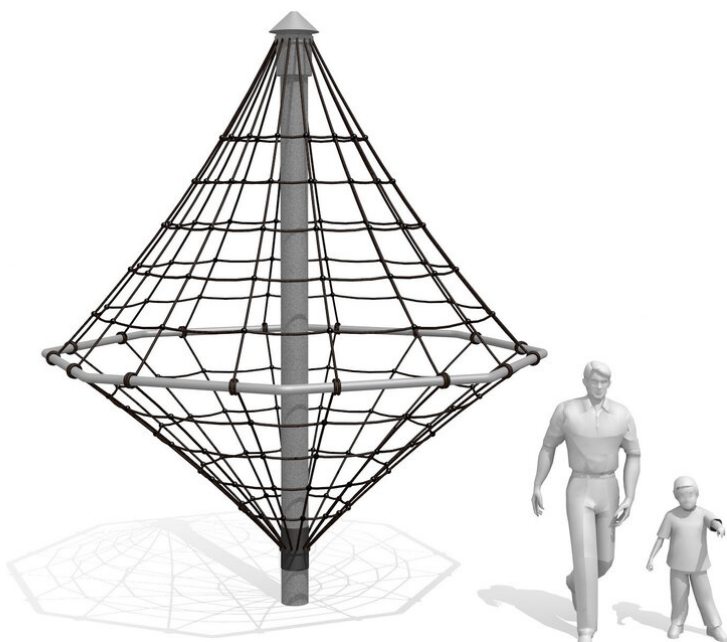

Abenteuerliches Klettern und Drehen vereint. Ringdurchmesser 3.5 m! Der Riesenkletterwirbel ist oben wie unten Spitze – und dazwischen ist viel Platz für Spiel und Spass. Wenn sich die Kinder am Mittelring festhalten und drehen lassen, kommt ein Hauch vom Fliegen auf. Wartungsarme Drehlager, Pfosten verzinkt, Seile mit Stahllitzen, Seilfarben nach Wunsch.

Artikelnummer DR.070
Artikelname Der Riesenkletterwirbel - color

Spielalter 5+
Fallhöhe 250 cm
Platzbedarf Ø 950 cm
Fallschutz Nach Norm SN EN 1176
Fallschutzfläche 44 m²
Gerätemasse Ø 350 x 400 cm
Fundamente 1 stk
Beton Total 1.43 m³
Schwerstes Teil 130 kg
Anzahl Monteure 2
Montagezeit Total 6 h
Ersatzteilgarantie Lebenslang

950

Andere Produkte dieser Gruppe

DR.072
 Kletterpyramide - color