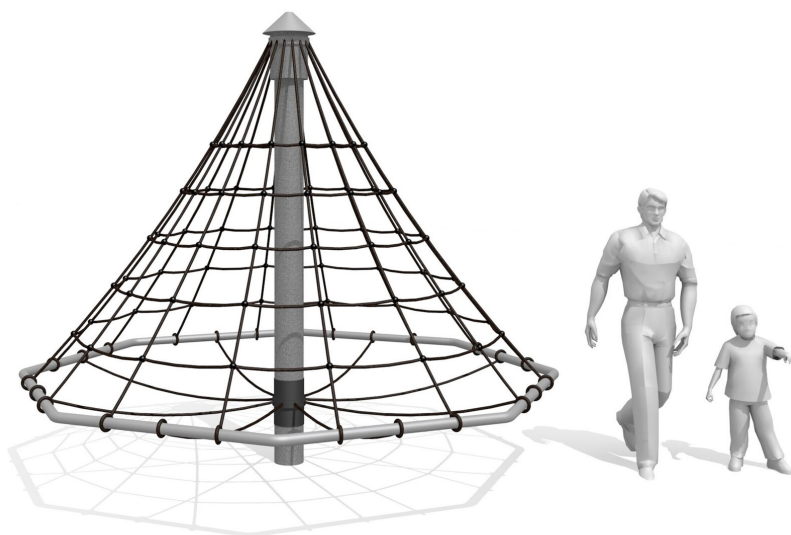

Abenteuerliches Klettern und Drehen vereint. Ringdurchmesser 3.5 m! Die Kletterpyramide ist dank der geringen Höhe für die Kleinen besser geeignet. Wartungsarme Drehlager, Pfosten verzinkt, Seile mit Stahlfitzen, Seilfarben nach Wunsch.

Artikelnummer	DR.072
Artikelname	Kletterpyramide - color
Spielalter	3+
Fallhöhe	200 cm
Platzbedarf	Ø 950 cm
Fallschutz	Nach Norm SN EN 1176
Fallschutzfläche	44 m ²
Gerätemasse	Ø 350 x 295 cm
Fundamente	1 stk
Beton Total	1.43 m ³
Schwerstes Teil	100 kg
Anzahl Monteure	2
Montagezeit Total	6 h
Ersatzteilgarantie	Lebenslang

950

Andere Produkte dieser Gruppe

DR.070
Der
Riesenkletterwirbel -