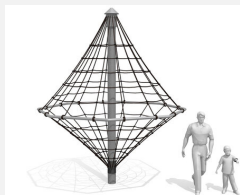

Andere Produkte dieser Gruppe

DR.070
Der
Riesenkletterwirbel -