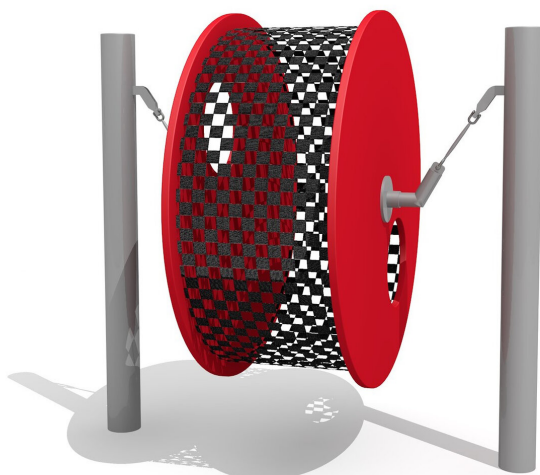

Einzigartig und beliebt. Zum Spielen, bewegen oder verstecken. Eine willkommene Abwechslung für jeden Kinderspielplatz. Stützen in Stahl verzinkt, wartungsarme Gleitlager, Lauffläche mit Gummiglieder mit Ketten verstärkt.

Artikelnummer FA.010.5
Artikelname Waschmaschine Ø 185 cm

Spielalter	6+
Fallhöhe	225 cm
Platzbedarf	600 x 520 cm
Fallschutz	Nach Norm SN EN 1176
Fallschutzfläche	31.2 m ²
Gerätemasse	280 x 200 x 230 cm
Fundamente	2 stk
Beton Total	2.85 m ³
Schwerstes Teil	395 kg
Anzahl Monteure	2
Montagezeit Total	6 h
Ersatzteilgarantie	Lebenslang

Andere Produkte dieser Gruppe

FA.010
Lauftrommel

FA.010.5.C
Waschmaschine Ø 185
cm - color

FA.010.5.R
Waschmaschine Ø 185
cm - nature

FA.010.C
Lauftrommel color

FA.010.R
Lauftrommel - nature

FA.032.02
Hamsterrad