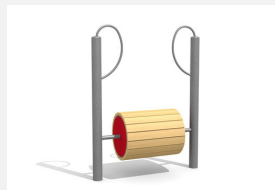

Einzigartig und beliebt. Zum Spielen, bewegen oder verstecken. Eine willkommene Abwechslung für jeden Kinderspielplatz. Stützen in Stahl verzinkt, wartungsarme Gleitlager, Lauffläche mit Gummiglieder mit Ketten verstärkt.

Artikelnummer FA.010.5
Artikelname Waschmaschine Ø 185 cm

Spielalter	6+
Fallhöhe	225 cm
Platzbedarf	600 x 520 cm
Fallschutz	Nach Norm SN EN 1176
Fallschutzfläche	31.2 m ²
Gerätemasse	280 x 200 x 230 cm
Fundamente	2 stk
Beton Total	2.85 m ³
Schwerstes Teil	395 kg
Anzahl Monteure	2
Montagezeit Total	6 h
Ersatzteilgarantie	Lebenslang

Andere Produkte dieser Gruppe

FA.010
Lauftrommel

FA.010.5.C
Waschmaschine Ø 185
cm - color

FA.010.5.R
Waschmaschine Ø 185
cm - nature

FA.010.C
Lauftrommel color

FA.010.R
Lauftrommel - nature

FA.032.02
Hamsterrad