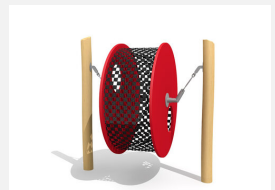

Einzigartig und beliebt. Zum Spielen, bewegen oder verstecken. Eine willkommene Abwechslung für jeden Kinderspielplatz. Stützen in Stahl verzinkt, wartungsarme Gleitlager, Lauffläche mit Gummiglieder mit Ketten verstärkt.

Artikelnummer FA.010.5
Artikelname Waschmaschine Ø 185 cm

Spielalter	6+
Fallhöhe	225 cm
Platzbedarf	600 x 520 cm
Fallschutz	Nach Norm SN EN 1176
Fallschutzfläche	31.2 m ²
Gerätemasse	280 x 200 x 230 cm
Fundamente	2 stk
Beton Total	2.85 m ³
Schwerstes Teil	395 kg
Anzahl Monteure	2
Montagezeit Total	6 h
Ersatzteilgarantie	Lebenslang

Andere Produkte dieser Gruppe

FA.010
Lauftrommel

FA.010.5.C
Waschmaschine Ø 185
cm - color

FA.010.5.R
Waschmaschine Ø 185
cm - nature

FA.010.C
Lauftrommel color

FA.010.R
Lauftrommel - nature

FA.032.02
Hamsterrad