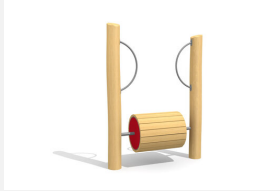

Einzigartig und beliebt. Zum Spielen, bewegen oder verstecken. Eine willkommene Abwechslung für jeden Kinderspielplatz. Stützen in Stahl verzinkt, wartungsarme Gleitlager, Lauffläche mit Gummiglieder mit Ketten verstärkt.

Artikelnummer FA.010.5
Artikelname Waschmaschine Ø 185 cm

Spielalter	6+
Fallhöhe	225 cm
Platzbedarf	600 x 520 cm
Fallschutz	Nach Norm SN EN 1176
Fallschutzfläche	31.2 m ²
Gerätemasse	280 x 200 x 230 cm
Fundamente	2 stk
Beton Total	2.85 m ³
Schwerstes Teil	395 kg
Anzahl Monteure	2
Montagezeit Total	6 h
Ersatzteilgarantie	Lebenslang

Andere Produkte dieser Gruppe

FA.010
Lauftrommel

FA.010.5.C
Waschmaschine Ø 185
cm - color

FA.010.5.R
Waschmaschine Ø 185
cm - nature

FA.010.C
Lauftrommel color

FA.010.R
Lauftrommel - nature

FA.032.02
Hamsterrad