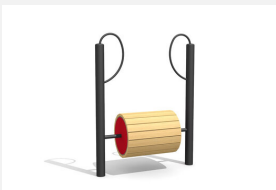

Einzigartig und beliebt. Zum Spielen, bewegen oder verstecken. Eine willkommene Abwechslung für jeden Kinderspielplatz. Stützen in Stahl verzinkt, wartungsarme Gleitlager, Lauffläche mit Gummiglieder mit Ketten verstärkt.

Artikelnummer FA.010.5
Artikelname Waschmaschine Ø 185 cm

Spielalter	6+
Fallhöhe	225 cm
Platzbedarf	600 x 520 cm
Fallschutz	Nach Norm SN EN 1176
Fallschutzfläche	31.2 m ²
Gerätemasse	280 x 200 x 230 cm
Fundamente	2 stk
Beton Total	2.85 m ³
Schwerstes Teil	395 kg
Anzahl Monteure	2
Montagezeit Total	6 h
Ersatzteilgarantie	Lebenslang

Andere Produkte dieser Gruppe

FA.010
Lauftrommel

FA.010.5.C
Waschmaschine Ø 185
cm - color

FA.010.5.R
Waschmaschine Ø 185
cm - nature

FA.010.C
Lauftrommel color

FA.010.R
Lauftrommel - nature

FA.032.02
Hamsterrad