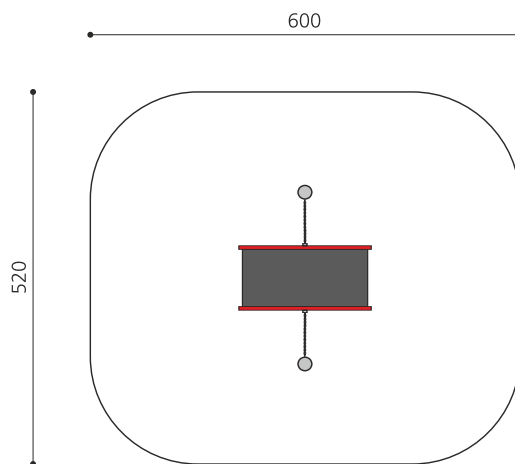

Artikelnummer FA.010.5
Artikelname Waschmaschine Ø 185 cm

Spielalter	6+
Fallhöhe	225 cm
Platzbedarf	600 x 520 cm
Fallschutz	Nach Norm SN EN 1176
Fallschutzfläche	31.2 m ²
Gerätemasse	280 x 200 x 230 cm
Fundamente	2 stk
Beton Total	2.85 m ³
Schwerstes Teil	395 kg
Anzahl Monteure	2
Montagezeit Total	6 h
Ersatzteilgarantie	Lebenslang

Andere Produkte dieser Gruppe

FA.010
Lauftrommel

FA.010.5.C
Waschmaschine Ø 185
cm - color

FA.010.5.R
Waschmaschine Ø 185
cm - nature

FA.010.C
Lauftrommel color

FA.010.R
Lauftrommel - nature

FA.032.02
Hamsterrad