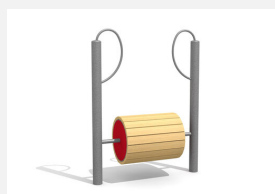

Einzigartig und beliebt. Zum Spielen, bewegen oder verstecken. Eine willkommene Abwechslung für jeden Kinderspielplatz. Stützen in natürlich gewachsenen Robinien Hartzolz, wartungsarme Gleitlager, Lauffläche mit Gummiglieder mit Ketten verstärkt.

Artikelnummer FA.010.5.R
Artikelname Waschmaschine Ø 185 cm - nature

Spielalter 6+
Fallhöhe 225 cm
Platzbedarf 600 x 520 cm
Fallschutz Nach Norm SN EN 1176
Fallschutzfläche 31.2 m²
Gerätemasse 280 x 200 x 230 cm
Fundamente 2 stk
Beton Total 2.85 m³
Schwerstes Teil 395 kg
Anzahl Monteure 2
Montagezeit Total 6 h
Ersatzteilgarantie Lebenslang

Andere Produkte dieser Gruppe

FA.010
Lauftrommel

FA.010.5
Waschmaschine Ø 185 cm

FA.010.5.C
Waschmaschine Ø 185 cm - color

FA.010.C
Lauftrommel color

FA.010.R
Lauftrommel - nature

FA.032.02
Hamsterrad