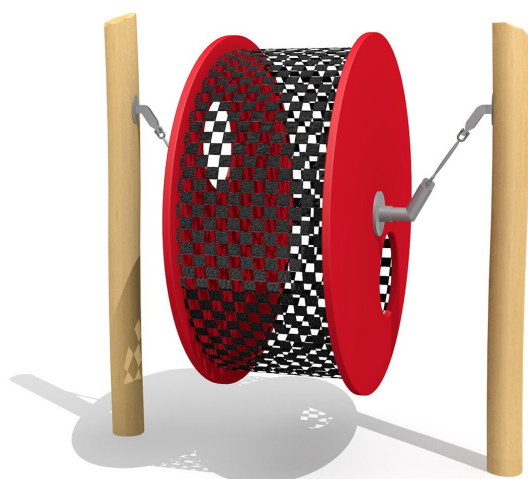

Einzigartig und beliebt. Zum Spielen, bewegen oder verstecken. Eine willkommene Abwechslung für jeden Kinderspielplatz. Stützen in natürlich gewachsenen Robinien Hartzolz, wartungsarme Gleitlager, Lauffläche mit Gummiglieder mit Ketten verstärkt.

Artikelnummer FA.010.5.R
Artikelname Waschmaschine Ø 185 cm - nature

Spielalter 6+
Fallhöhe 225 cm
Platzbedarf 600 x 520 cm
Fallschutz Nach Norm SN EN 1176
Fallschutzfläche 31.2 m²
Gerätemasse 280 x 200 x 230 cm
Fundamente 2 stk
Beton Total 2.85 m³
Schwerstes Teil 395 kg
Anzahl Monteure 2
Montagezeit Total 6 h
Ersatzteilgarantie Lebenslang

Andere Produkte dieser Gruppe

FA.010
Lauftrommel

FA.010.5
Waschmaschine Ø 185 cm

FA.010.5.C
Waschmaschine Ø 185 cm - color

FA.010.C
Lauftrommel color

FA.010.R
Lauftrommel - nature

FA.032.02
Hamsterrad