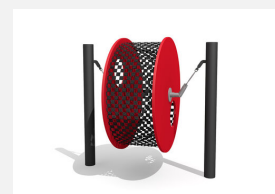

Einzigartig und beliebt. Zum Spielen, bewegen oder verstecken. Eine willkommene Abwechslung für jeden Kinderspielplatz. Stützen in natürlich gewachsenen Robinien Hartzolz, wartungsarme Gleitlager, Lauffläche mit Gummiglieder mit Ketten verstärkt.

Artikelnummer FA.010.5.R
Artikelname Waschmaschine Ø 185 cm - nature

Spielalter 6+
Fallhöhe 225 cm
Platzbedarf 600 x 520 cm
Fallschutz Nach Norm SN EN 1176
Fallschutzfläche 31.2 m²
Gerätemasse 280 x 200 x 230 cm
Fundamente 2 stk
Beton Total 2.85 m³
Schwerstes Teil 395 kg
Anzahl Monteure 2
Montagezeit Total 6 h
Ersatzteilgarantie Lebenslang

Andere Produkte dieser Gruppe

FA.010
Lauftrommel

FA.010.5
Waschmaschine Ø 185 cm

FA.010.5.C
Waschmaschine Ø 185 cm - color

FA.010.C
Lauftrommel color

FA.010.R
Lauftrommel - nature

FA.032.02
Hamsterrad