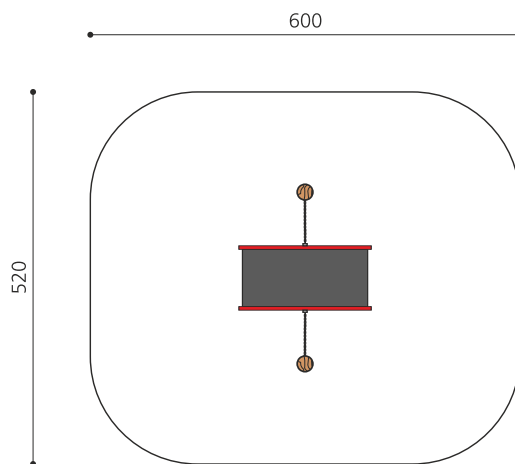

Artikelnummer FA.010.5.R
Artikelname Waschmaschine Ø 185 cm - nature

Spielalter 6+
Fallhöhe 225 cm
Platzbedarf 600 x 520 cm
Fallschutz Nach Norm SN EN 1176
Fallschutzfläche 31.2 m²
Gerätemasse 280 x 200 x 230 cm
Fundamente 2 stk
Beton Total 2.85 m³
Schwerstes Teil 395 kg
Anzahl Monteure 2
Montagezeit Total 6 h
Ersatzteilgarantie Lebenslang

Andere Produkte dieser Gruppe

FA.010
Lauftrommel

FA.010.5
Waschmaschine Ø 185 cm

FA.010.5.C
Waschmaschine Ø 185 cm - color

FA.010.C
Lauftrommel color

FA.010.R
Lauftrommel - nature

FA.032.02
Hamsterrad