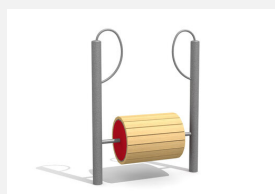

Lass es rollen. Ein kleines Spielgerät welches Koordination und Mut erfordert. Passende Ergänzung für jeden Kinderspielplatz. Verzinkte Stahlkonstruktion, Wartungsarme Drehlager, Lauffläche in Massivholz. Stahlelemente farbig lackiert.

Création HINNEN

Artikelnummer	FA.010.C
Artikelname	Lauftrommel color
Spielalter	6+
Fallhöhe	85 cm
Platzbedarf	400 x 300 cm
Fallschutz	Minimum Rasen
Fallschutzfläche	12 m ²
Gerätemasse	150 x 60 x 210 cm
Fundamente	2 stk
Beton Total	0.28 m ³
Schwerstes Teil	90 kg
Anzahl Monteure	2
Montagezeit Total	4 h
Ersatzteilgarantie	Lebenslang
Spezielles	Geringe Fallhöhe - auf Rasen aufstellbar.

Andere Produkte dieser Gruppe

FA.010
Lauftrommel

FA.010.5
Waschmaschine Ø 185 cm

FA.010.5.C
Waschmaschine Ø 185 cm - color

FA.010.5.R
Waschmaschine Ø 185 cm - nature

FA.010.R
Lauftrommel - nature

FA.032.02
Hamsterrad