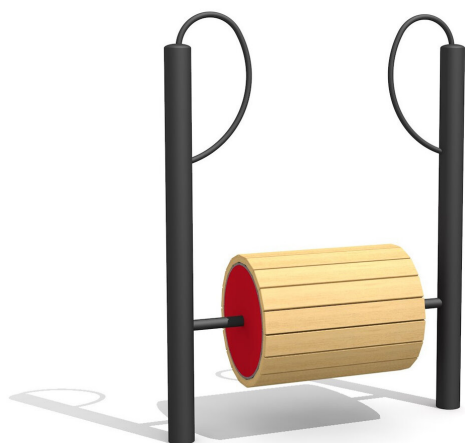

Lass es rollen. Ein kleines Spielgerät welches Koordination und Mut erfordert. Passende Ergänzung für jeden Kinderspielplatz. Verzinkte Stahlkonstruktion, Wartungsarme Drehlager, Lauffläche in Massivholz. Stahlelemente farbig lackiert.

Création HINNEN

Artikelnummer	FA.010.C
Artikelname	Lauftrommel color
Spielalter	6+
Fallhöhe	85 cm
Platzbedarf	400 x 300 cm
Fallschutz	Minimum Rasen
Fallschutzfläche	12 m ²
Gerätemasse	150 x 60 x 210 cm
Fundamente	2 stk
Beton Total	0.28 m ³
Schwerstes Teil	90 kg
Anzahl Monteure	2
Montagezeit Total	4 h
Ersatzteilgarantie	Lebenslang
Spezielles	Geringe Fallhöhe - auf Rasen aufstellbar.

Andere Produkte dieser Gruppe

FA.010
Lauftrommel

FA.010.5
Waschmaschine Ø 185 cm

FA.010.5.C
Waschmaschine Ø 185 cm - color

FA.010.5.R
Waschmaschine Ø 185 cm - nature

FA.010.R
Lauftrommel - nature

FA.032.02
Hamsterrad