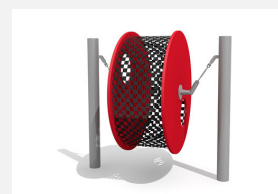

Lass es rollen. Ein kleines Spielgerät welches Koordination und Mut erfordert. Passende Ergänzung für jeden Kinderspielplatz. Verzinkte Stahlkonstruktion, Wartungsarme Drehlager, Lauffläche in Massivholz. Stahlelemente farbig lackiert.

Création HINNEN

Artikelnummer	FA.010.C
Artikelname	Lauftrommel color
Spielalter	6+
Fallhöhe	85 cm
Platzbedarf	400 x 300 cm
Fallschutz	Minimum Rasen
Fallschutzfläche	12 m ²
Gerätemasse	150 x 60 x 210 cm
Fundamente	2 stk
Beton Total	0.28 m ³
Schwerstes Teil	90 kg
Anzahl Monteure	2
Montagezeit Total	4 h
Ersatzteilgarantie	Lebenslang
Spezielles	Geringe Fallhöhe - auf Rasen aufstellbar.

Andere Produkte dieser Gruppe

FA.010
Lauftrommel

FA.010.5
Waschmaschine Ø 185 cm

FA.010.5.C
Waschmaschine Ø 185 cm - color

FA.010.5.R
Waschmaschine Ø 185 cm - nature

FA.010.R
Lauftrommel - nature

FA.032.02
Hamsterrad