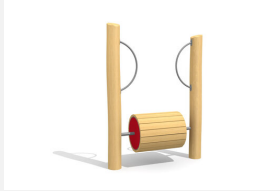

Lass es rollen. Ein kleines Spielgerät welches Koordination und Mut erfordert. Passende Ergänzung für jeden Kinderspielplatz. Verzinkte Stahlkonstruktion, Wartungsarme Drehlager, Lauffläche in Massivholz. Stahlelemente farbig lackiert.

Création HINNEN

Artikelnummer	FA.010.C
Artikelname	Lauftrommel color
Spielalter	6+
Fallhöhe	85 cm
Platzbedarf	400 x 300 cm
Fallschutz	Minimum Rasen
Fallschutzfläche	12 m ²
Gerätemasse	150 x 60 x 210 cm
Fundamente	2 stk
Beton Total	0.28 m ³
Schwerstes Teil	90 kg
Anzahl Monteure	2
Montagezeit Total	4 h
Ersatzteilgarantie	Lebenslang
Spezielles	Geringe Fallhöhe - auf Rasen aufstellbar.

Andere Produkte dieser Gruppe

FA.010
Lauftrommel

FA.010.5
Waschmaschine Ø 185 cm

FA.010.5.C
Waschmaschine Ø 185 cm - color

FA.010.5.R
Waschmaschine Ø 185 cm - nature

FA.010.R
Lauftrommel - nature

FA.032.02
Hamsterrad