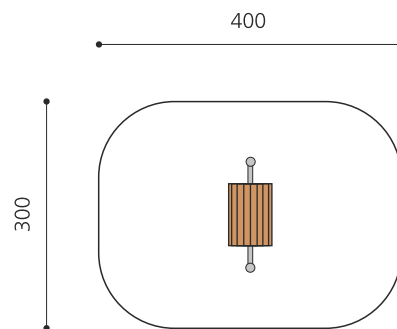

Lass es rollen. Ein kleines Spielgerät welches Koordination und Mut erfordert. Passende Ergänzung für jeden Kinderspielplatz. Verzinkte Stahlkonstruktion, Wartungsarme Drehlager, Lauffläche in Massivholz. Stahlelemente farbig lackiert.

Création HINNEN

Artikelnummer	FA.010.C
Artikelname	Lauftrommel color
Spielalter	6+
Fallhöhe	85 cm
Platzbedarf	400 x 300 cm
Fallschutz	Minimum Rasen
Fallschutzfläche	12 m ²
Gerätemasse	150 x 60 x 210 cm
Fundamente	2 stk
Beton Total	0.28 m ³
Schwerstes Teil	90 kg
Anzahl Monteure	2
Montagezeit Total	4 h
Ersatzteilgarantie	Lebenslang
Spezielles	Geringe Fallhöhe - auf Rasen aufstellbar.

Andere Produkte dieser Gruppe

FA.010
Lauftrommel

FA.010.5
Waschmaschine Ø 185 cm

FA.010.5.C
Waschmaschine Ø 185 cm - color

FA.010.5.R
Waschmaschine Ø 185 cm - nature

FA.010.R
Lauftrommel - nature

FA.032.02
Hamsterrad