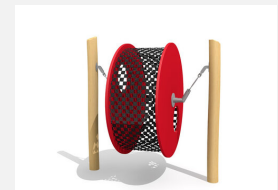

Lass es rollen. Ein kleines Spielgerät welches Koordination und Mut erfordert. Passende Ergänzung für jeden Kinderspielplatz. Stützen in natürlich gewachsenem Robinien Hartholz. Laufrad in verzinkter Stahlkonstruktion, mit wartungsarmen Drehlager, Lauffläche in Massivholz.

Création HINNEN

Artikelnummer	FA.010.R
Artikelname	Lauftrommel - nature
Spielalter	6+
Fallhöhe	85 cm
Platzbedarf	400 x 300 cm
Fallschutz	Minimum Rasen
Fallschutzfläche	12 m ²
Gerätemasse	150 x 60 x 210 cm
Fundamente	2 stk
Beton Total	0.4 m ³
Schwerstes Teil	90 kg
Anzahl Monteure	2
Montagezeit Total	4 h
Ersatzteilgarantie	Lebenslang
Spezielles	Geringe Fallhöhe - auf Rasen aufstellbar.

Andere Produkte dieser Gruppe

FA.010
Lauftrommel

FA.010.5
Waschmaschine Ø 185 cm

FA.010.5.C
Waschmaschine Ø 185 cm - color

FA.010.5.R
Waschmaschine Ø 185 cm - nature

FA.010.C
Lauftrommel color

FA.032.02
Hamsterrad