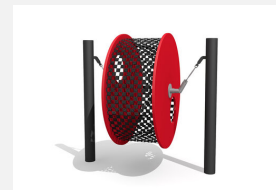

Lass es rollen. Ein kleines Spielgerät welches Koordination und Mut erfordert. Passende Ergänzung für jeden Kinderspielplatz. Stützen in natürlich gewachsenem Robinien Hartholz. Laufrad in verzinkter Stahlkonstruktion, mit wartungsarmen Drehlager, Lauffläche in Massivholz.

Création HINNEN

Artikelnummer	FA.010.R
Artikelname	Lauftrommel - nature
Spielalter	6+
Fallhöhe	85 cm
Platzbedarf	400 x 300 cm
Fallschutz	Minimum Rasen
Fallschutzfläche	12 m ²
Gerätemasse	150 x 60 x 210 cm
Fundamente	2 stk
Beton Total	0.4 m ³
Schwerstes Teil	90 kg
Anzahl Monteure	2
Montagezeit Total	4 h
Ersatzteilgarantie	Lebenslang
Spezielles	Geringe Fallhöhe - auf Rasen aufstellbar.

Andere Produkte dieser Gruppe

FA.010
Lauftrommel

FA.010.5
Waschmaschine Ø 185 cm

FA.010.5.C
Waschmaschine Ø 185 cm - color

FA.010.5.R
Waschmaschine Ø 185 cm - nature

FA.010.C
Lauftrommel color

FA.032.02
Hamsterrad