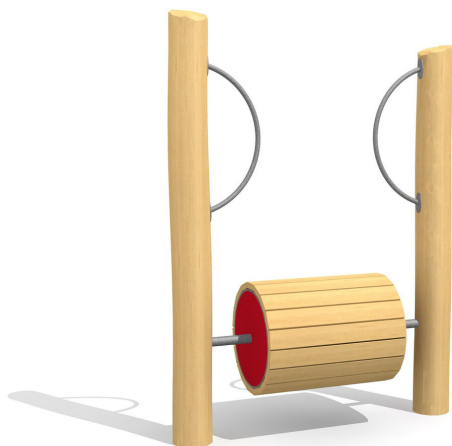

Lass es rollen. Ein kleines Spielgerät welches Koordination und Mut erfordert. Passende Ergänzung für jeden Kinderspielplatz. Stützen in natürlich gewachsenem Robinien Hartholz. Laufrad in verzinkter Stahlkonstruktion, mit wartungsarmen Drehlager, Lauffläche in Massivholz.

Création HINNEN

Artikelnummer	FA.010.R
Artikelname	Lauftrommel - nature
Spielalter	6+
Fallhöhe	85 cm
Platzbedarf	400 x 300 cm
Fallschutz	Minimum Rasen
Fallschutzfläche	12 m ²
Gerätemasse	150 x 60 x 210 cm
Fundamente	2 stk
Beton Total	0.4 m ³
Schwerstes Teil	90 kg
Anzahl Monteure	2
Montagezeit Total	4 h
Ersatzteilgarantie	Lebenslang
Spezielles	Geringe Fallhöhe - auf Rasen aufstellbar.

Andere Produkte dieser Gruppe

FA.010
Lauftrommel

FA.010.5
Waschmaschine Ø 185 cm

FA.010.5.C
Waschmaschine Ø 185 cm - color

FA.010.5.R
Waschmaschine Ø 185 cm - nature

FA.010.C
Lauftrommel color

FA.032.02
Hamsterrad