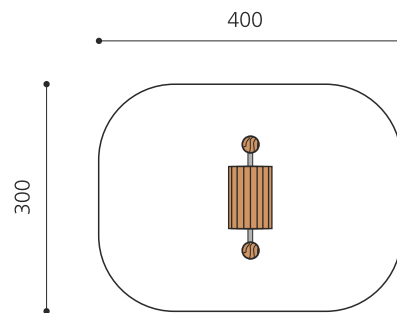

Lass es rollen. Ein kleines Spielgerät welches Koordination und Mut erfordert. Passende Ergänzung für jeden Kinderspielplatz. Stützen in natürlich gewachsenem Robinien Hartholz. Laufrad in verzinkter Stahlkonstruktion, mit wartungsarmen Drehlager, Lauffläche in Massivholz.

Création HINNEN

Artikelnummer	FA.010.R
Artikelname	Lauftrommel - nature
Spielalter	6+
Fallhöhe	85 cm
Platzbedarf	400 x 300 cm
Fallschutz	Minimum Rasen
Fallschutzfläche	12 m ²
Gerätemasse	150 x 60 x 210 cm
Fundamente	2 stk
Beton Total	0.4 m ³
Schwerstes Teil	90 kg
Anzahl Monteure	2
Montagezeit Total	4 h
Ersatzteilgarantie	Lebenslang
Spezielles	Geringe Fallhöhe - auf Rasen aufstellbar.

Andere Produkte dieser Gruppe

FA.010
Lauftrommel

FA.010.5
Waschmaschine Ø 185 cm

FA.010.5.C
Waschmaschine Ø 185 cm - color

FA.010.5.R
Waschmaschine Ø 185 cm - nature

FA.010.C
Lauftrommel color

FA.032.02
Hamsterrad