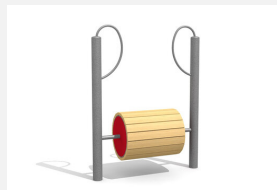

Lass es rollen. Ein kleines Spielgerät welches Koordination und Mut erfordert. Passende Ergänzung für jeden Kinderspielplatz. Stützen in natürlich gewachsenem Robinien Hartholz. Laufrad in verzinkter Stahlkonstruktion, mit wartungsarmen Drehlager, Lauffläche in Massivholz.

Création HINNEN

Artikelnummer	FA.010.R
Artikelname	Lauftrommel - nature
Spielalter	6+
Fallhöhe	85 cm
Platzbedarf	400 x 300 cm
Fallschutz	Minimum Rasen
Fallschutzfläche	12 m ²
Gerätemasse	150 x 60 x 210 cm
Fundamente	2 stk
Beton Total	0.4 m ³
Schwerstes Teil	90 kg
Anzahl Monteure	2
Montagezeit Total	4 h
Ersatzteilgarantie	Lebenslang
Spezielles	Geringe Fallhöhe - auf Rasen aufstellbar.

Andere Produkte dieser Gruppe

FA.010
Lauftrommel

FA.010.5
Waschmaschine Ø 185 cm

FA.010.5.C
Waschmaschine Ø 185 cm - color

FA.010.5.R
Waschmaschine Ø 185 cm - nature

FA.010.C
Lauftrommel color

FA.032.02
Hamsterrad