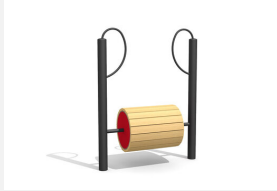

Lass es rollen. Ein kleines Spielgerät welches Koordination und Mut erfordert. Passende Ergänzung für jeden Kinderspielplatz. Stützen in natürlich gewachsenem Robinien Hartholz. Laufrad in verzinkter Stahlkonstruktion, mit wartungsarmen Drehlager, Lauffläche in Massivholz.

Création HINNEN

Artikelnummer	FA.010.R
Artikelname	Lauftrommel - nature
Spielalter	6+
Fallhöhe	85 cm
Platzbedarf	400 x 300 cm
Fallschutz	Minimum Rasen
Fallschutzfläche	12 m ²
Gerätemasse	150 x 60 x 210 cm
Fundamente	2 stk
Beton Total	0.4 m ³
Schwerstes Teil	90 kg
Anzahl Monteure	2
Montagezeit Total	4 h
Ersatzteilgarantie	Lebenslang
Spezielles	Geringe Fallhöhe - auf Rasen aufstellbar.

Andere Produkte dieser Gruppe

FA.010
Lauftrommel

FA.010.5
Waschmaschine Ø 185 cm

FA.010.5.C
Waschmaschine Ø 185 cm - color

FA.010.5.R
Waschmaschine Ø 185 cm - nature

FA.010.C
Lauftrommel color

FA.032.02
Hamsterrad