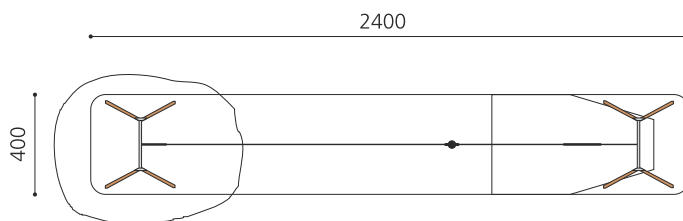

Bewegung und Action für jeden Spielplatz. Seit Jahren ein "Renner". Die Seilbahn fördert auf spielerische Art den Bewegungsdrang der Kinder. Die Kids rennen, schubsen an und erleben das Gefühl vom Fliegen. Stabiler Seilbahnsitz mit Kette und Schlauchüberzug, Stahlteile verzinkt, Stützen in einheimischer Weisstanne KDI mit verzinkten Stahlkonsolen im Bodenbereich. Wartungsarme und geprüfte Spezial Laufrolle.

Création HINNEN

Artikelnummer	FA.020.1
Artikelname	Seilbahn auf Hügel
Spielalter	4+
Fallhöhe	150 cm
Platzbedarf	2400 x 400 cm
Fallschutz	Nach Norm SN EN 1176
Fallschutzfläche	19.5 m ²
Gerätemasse	2000 x 330 x 360 cm
Fundamente	8 stk
Beton Total	2.82 m ³
Schwerstes Teil	160 kg
Anzahl Monteure	2
Montagezeit Total	8 h
Ersatzteilgarantie	Lebenslang