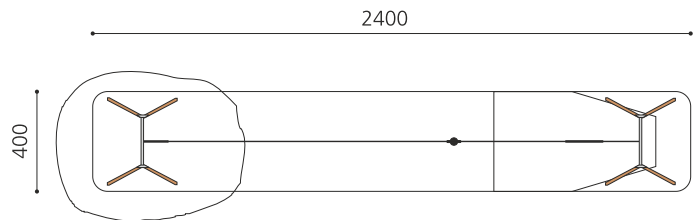

Bewegung und Action für jeden Spielplatz. Seit Jahren ein "Renner". Die Seilbahn fördert auf spielerische Art den Bewegungsdrang der Kinder. Die Kids rennen, schubsen an und erleben das Gefühl vom Fliegen. Stabiler Seilbahnsitz mit Kette und Schlauchüberzug, Querträger in Stahl verzinkt und zusätzlich farbig lackiert, Stützen in einheimischer Weisstanne KDI mit verzinkten Stahlkonsolen im Bodenbereich. Wartungsarme und geprüfte Spezial Laufrolle.

Création HINNEN

Artikelnummer	FA.020.1.C
Artikelname	Seilbahn auf Hügel color
Spielalter	4+
Fallhöhe	150 cm
Platzbedarf	2400 x 400 cm
Fallschutz	Nach Norm SN EN 1176
Fallschutzfläche	19.5 m ²
Gerätemasse	2000 x 330 x 360 cm
Fundamente	8 stk
Beton Total	2.82 m ³
Schwerstes Teil	160 kg
Anzahl Monteure	2
Montagezeit Total	8 h
Ersatzteilgarantie	Lebenslang