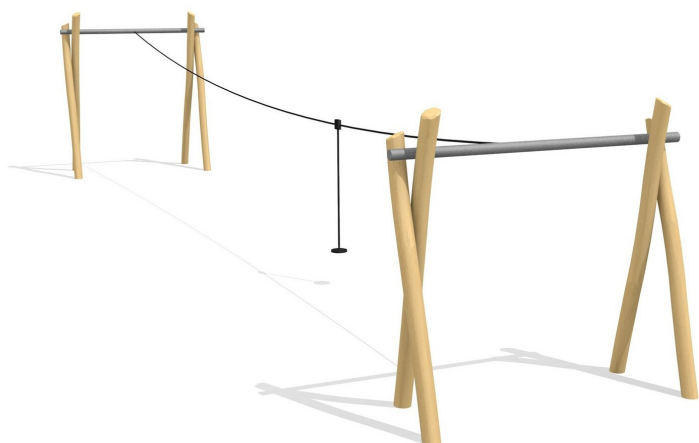

**Bewegung und Action für jeden Spielplatz.** Seit Jahren ein "Renner". Die Seilbahn fördert auf spielerische Art den Bewegungsdrang der Kinder. Die Kids rennen, schubsen an und erleben das Gefühl vom Fliegen. Stabiler Seilbahnsitz mit Kette und Schlauchüberzug, Stützen natürlich gewachsenem Robinien Hartholz unbehandelt. Wartungsarme und geprüfte Spezial Laufrolle.

Création HINNEN

<b>Artikelnummer</b>	<b>FA.020.1.R</b>
<b>Artikelname</b>	<b>Seilbahn auf Hügel - nature</b>
Spielalter	4+
Fallhöhe	150 cm
Platzbedarf	2400 x 400 cm
Fallschutz	Nach Norm SN EN 1176
Fallschutzfläche	19.5 m <sup>2</sup>
Gerätemasse	2230 x 400 x 360 cm
Fundamente	8 stk
Beton Total	2.56 m <sup>3</sup>
Schwerstes Teil	160 kg
Anzahl Monteure	2
Montagezeit Total	8 h
Ersatzteilgarantie	Lebenslang

Andere Produkte dieser Gruppe

FA.020.2.R  
Seilbahn mit Startrampe - nature

FA.022.1.R  
3-Bein Seilbahn nature an Hügel

FA.022.2.R  
3-Bein Seilbahn nature mit Startrampe