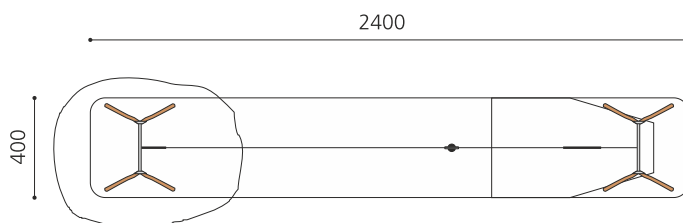

**Bewegung und Action für jeden Spielplatz.** Seit Jahren ein "Renner". Die Seilbahn fördert auf spielerische Art den Bewegungsdrang der Kinder. Die Kids rennen, schubsen an und erleben das Gefühl vom Fliegen. Stabiler Seilbahnsitz mit Kette und Schlauchüberzug, Stützen natürlich gewachsenem Robinien Hartholz unbehandelt. Wartungsarme und geprüfte Spezial Laufrolle.

Création HINNEN

<b>Artikelnummer</b>	<b>FA.020.1.R</b>
<b>Artikelname</b>	<b>Seilbahn auf Hügel - nature</b>
Spielalter	4+
Fallhöhe	150 cm
Platzbedarf	2400 x 400 cm
Fallschutz	Nach Norm SN EN 1176
Fallschutzfläche	19.5 m <sup>2</sup>
Gerätemasse	2230 x 400 x 360 cm
Fundamente	8 stk
Beton Total	2.56 m <sup>3</sup>
Schwerstes Teil	160 kg
Anzahl Monteure	2
Montagezeit Total	8 h
Ersatzteilgarantie	Lebenslang