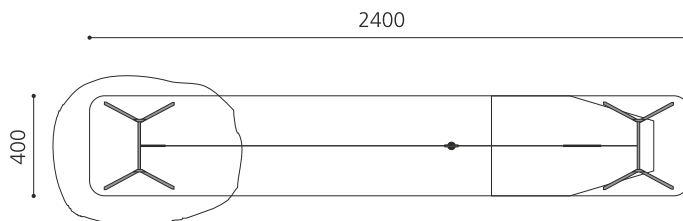

Création HINNEN

<b>Artikelnummer</b>	<b>FA.020.1M</b>
<b>Artikelname</b>	<b>Seilbahn auf Hügel - Metall</b>
Spielalter	4+
Fallhöhe	150 cm
Platzbedarf	2400 x 400 cm
Fallschutz	Nach Norm SN EN 1176
Fallschutzfläche	19.5 m <sup>2</sup>
Gerätemasse	2000 x 330 x 300 cm
Fundamente	8 stk
Beton Total	2.82 m <sup>3</sup>
Schwerstes Teil	160 kg
Anzahl Monteure	2
Montagezeit Total	8 h
Ersatzteilgarantie	Lebenslang