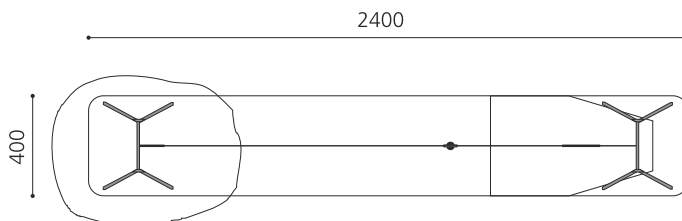

Création HINNEN

Artikelnummer	FA.020.1M.C
Artikelname	Seilbahn auf Hügel - Metall color
Spielalter	4+
Fallhöhe	150 cm
Platzbedarf	2400 x 400 cm
Fallschutz	Nach Norm SN EN 1176
Fallschutzfläche	19.5 m ²
Gerätemasse	2000 x 330 x 300 cm
Fundamente	8 stk
Beton Total	2.82 m ³
Schwerstes Teil	160 kg
Anzahl Monteure	2
Montagezeit Total	8 h
Ersatzteilgarantie	Lebenslang