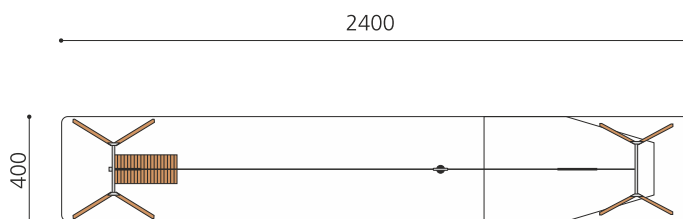

**Bewegung und Action für jeden Spielplatz.** Seit Jahren ein "Renner". Die Seilbahn fördert auf spielerische Art den Bewegungsdrang der Kinder. Die Kids rennen, schubsen an und erleben das Gefühl vom Fliegen. Stabiler Seilbahnsitz mit Kette und Schlauchüberzug, Querträger in Stahl verzinkt, Stützen in einheimischer Weisstanne KDI mit verzinkten Stahlkonsolen in Bodenbereich. Wartungsarme und geprüfte Spezial Laufrolle.

Création HINNEN

<b>Artikelnummer</b>	<b>FA.020.2</b>
<b>Artikelname</b>	<b>Seilbahn mit Startrampe</b>
Spielalter	4+
Fallhöhe	150 cm
Platzbedarf	2400 x 400 cm
Fallschutz	Nach Norm SN EN 1176
Fallschutzfläche	19.5 m <sup>2</sup>
Gerätemasse	2000 x 330 x 360 cm
Fundamente	14 stk
Beton Total	3.47 m <sup>3</sup>
Schwerstes Teil	160 kg
Anzahl Monteure	2
Montagezeit Total	8 h
Ersatzteilgarantie	Lebenslang