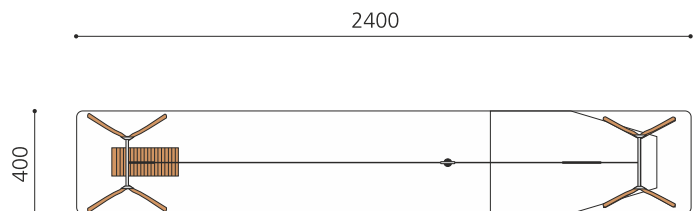

classic

color

nature

Création HINNEN

Artikelnummer	FA.020.2.R
Artikelname	Seilbahn mit Startrampe - nature
Spielalter	4+
Fallhöhe	150 cm
Platzbedarf	2400 x 400 cm
Fallschutz	Nach Norm SN EN 1176
Fallschutzfläche	19.5 m ²
Gerätemasse	2230 x 400 x 400 cm
Fundamente	14 stk
Beton Total	3.31 m ³
Schwerstes Teil	250 kg
Anzahl Monteure	2
Montagezeit Total	8 h
Ersatzteilgarantie	Lebenslang

Andere Produkte dieser Gruppe

FA.020.1.R
Seilbahn auf Hügel - nature

FA.022.1.R
3-Bein Seilbahn nature an Hügel

FA.022.2.R
3-Bein Seilbahn nature mit Startrampe