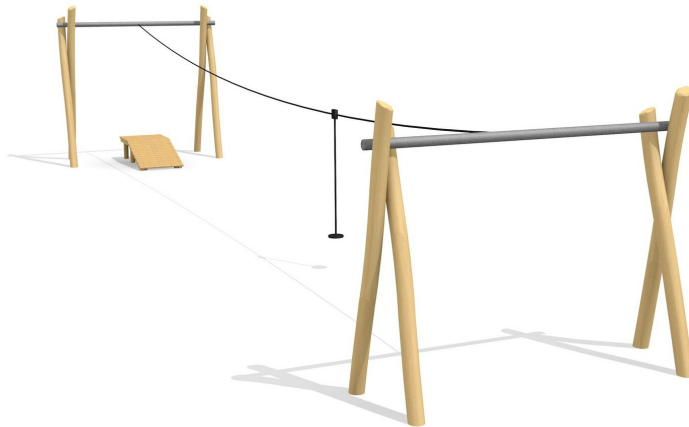

Bewegung und Action für jeden Spielplatz. Seit Jahren ein "Renner". Die Seilbahn fördert auf spielerische Art den Bewegungsdrang der Kinder. Die Kids rennen, schubsen an und erleben das Gefühl vom Fliegen. Stabiler Seilbahnsitz mit Kette und Schlauchüberzug, Stützen und Startrampe in natürlich gewachsenem Robinien Hartholz unbehandelt. Wartungsarme und geprüfte Spezial Laufrolle.

classic

color

nature

Création HINNEN

Artikelnummer	FA.020.2.R
Artikelname	Seilbahn mit Startrampe - nature
Spielalter	4+
Fallhöhe	150 cm
Platzbedarf	2400 x 400 cm
Fallschutz	Nach Norm SN EN 1176
Fallschutzfläche	19.5 m ²
Gerätemasse	2230 x 400 x 400 cm
Fundamente	14 stk
Beton Total	3.31 m ³
Schwerstes Teil	250 kg
Anzahl Monteure	2
Montagezeit Total	8 h
Ersatzteilgarantie	Lebenslang

Andere Produkte dieser Gruppe

FA.020.1.R
Seilbahn auf Hügel - nature

FA.022.1.R
3-Bein Seilbahn nature an Hügel

FA.022.2.R
3-Bein Seilbahn nature mit Startrampe