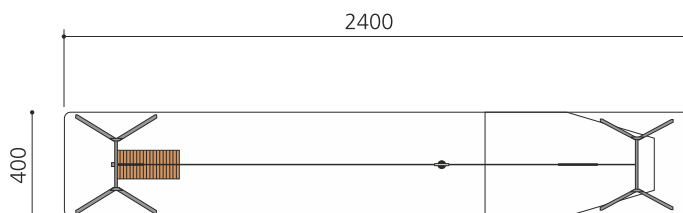

Création HINNEN

Artikelnummer	FA.020.2M
Artikelname	Seilbahn mit Startrampe - Metall
Spielalter	4+
Fallhöhe	150 cm
Platzbedarf	2400 x 400 cm
Fallschutz	Nach Norm SN EN 1176
Fallschutzfläche	19.5 m ²
Gerätemasse	2000 x 330 x 360 cm
Fundamente	14 stk
Beton Total	3.47 m ³
Schwerstes Teil	160 kg
Anzahl Monteure	2
Montagezeit Total	8 h
Ersatzteilgarantie	Lebenslang