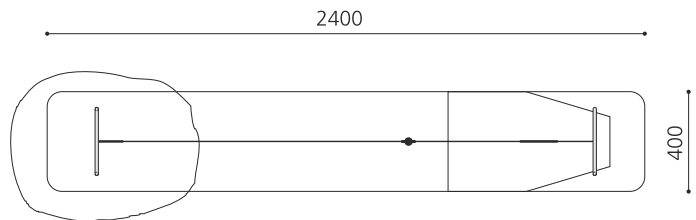

steel

color

Création HINNEN

Artikelnummer	FA.021
Artikelname	Bogenseilbahn in Metall
Spielalter	4+
Fallhöhe	150 cm
Platzbedarf	2400 x 400 cm
Fallschutz	Nach Norm SN EN 1176
Fallschutzfläche	19.5 m ²
Gerätemasse	2000 x 275 x 300 cm
Fundamente	4 stk
Beton Total	7.68 m ³
Schwerstes Teil	160 kg
Anzahl Monteure	2
Montagezeit Total	8 h
Ersatzteilgarantie	Lebenslang