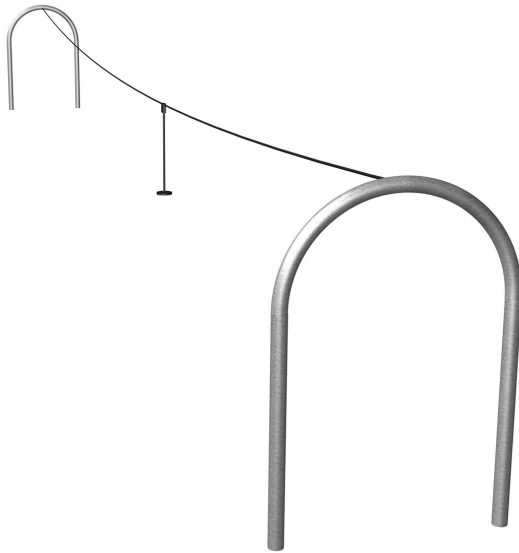

Bewegung und Action für jeden Spielplatz. Seit Jahren ein "Renner". Die Seilbahn fördert auf spielerische Art den Bewegungsdrang der Kinder. Die Kids rennen, schubsen an und erleben das Gefühl vom Fliegen. Stabiler Seilbahnsitz mit Kette und Schlauchüberzug, Gestell in Metall verzinkt. Wartungsarme und geprüfte Spezial Laufrolle.

steel

color

Création HINNEN

Artikelnummer	FA.021
Artikelname	Bogenseilbahn in Metall
Spielalter	4+
Fallhöhe	150 cm
Platzbedarf	2400 x 400 cm
Fallschutz	Nach Norm SN EN 1176
Fallschutzfläche	19.5 m ²
Gerätemasse	2000 x 275 x 300 cm
Fundamente	4 stk
Beton Total	7.68 m ³
Schwerstes Teil	160 kg
Anzahl Monteure	2
Montagezeit Total	8 h
Ersatzteilgarantie	Lebenslang

Andere Produkte dieser Gruppe

FA.020.1M
Seilbahn auf Hügel - Metall

FA.020.1M.C
Seilbahn auf Hügel - Metall
color

FA.020.2M
Seilbahn mit Startrampe -
Metall

FA.020.2M.C
Seilbahn mit Startrampe -
Metall color

FA.021.C
Bogenseilbahn in Metall
color