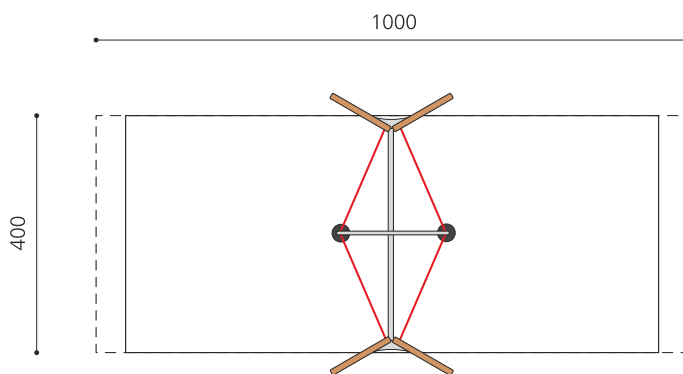

Zusammen schaukeln, schweben, träumen. Schaukelspass im Doppelpack. Mal sanft umherschweben oder mit Schwung einander herausfordern. Das Gerät ist auch für Jugendliche und Erwachsene geeignet. Massive und dauerhafte Konstruktion. Wartungsarme Drehlager. Pendelsitze mit Kette und Schlauchüberzug, Metallteile verzinkt und zusätzlich farbig lackiert, Stützen in Weisstanne KDI inkl. Stahlkonsolen.

Création HINNEN

Artikelnummer	FA.030.C
Artikelname	bimbo Wippschaukel color
Spielalter	5+
Fallhöhe	200 cm
Platzbedarf	1000 x 400 cm
Fallschutz	Nach Norm SN EN 1176
Fallschutzfläche	36 m ²
Gerätemasse	460 x 200 x 370 cm
Fundamente	4 stk
Beton Total	0.79 m ³
Schwerstes Teil	40 kg
Anzahl Monteure	2
Montagezeit Total	6 h
Ersatzteilgarantie	Lebenslang