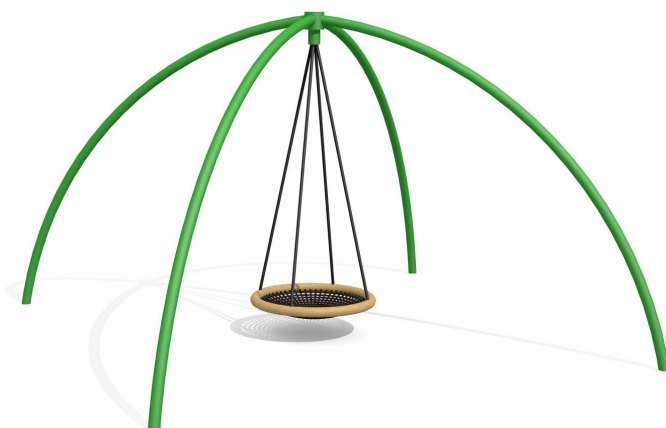

Erlebe die Fliehkräfte. Ein Gerät auf dem die wildesten Ideen ausprobiert werden können. Garantiert der Mittelpunkt jedes Spielplatzes. Die optisch leichte und einfache Bauweise überzeugt ebenso wie der Spielwert. Ein Top Spielgerät! Massive Stahl Konstruktion, wartungsarme Drehlager, extrem belastbarer Korb mit sicherheitsumrandung, Stahlgestell verzinkt und farbig lackiert.

Création HINNEN

Artikelnummer	FA.040.C
Artikelname	bimbo Actionschaukel color
Spielalter	4+
Fallhöhe	180 cm
Platzbedarf	Ø 900 cm
Fallschutz	Nach Norm SN EN 1176
Fallschutzfläche	50 m ²
Gerätemasse	700 x 700 x 330 cm
Fundamente	4 stk
Beton Total	1.08 m ³
Schwerstes Teil	200 kg
Anzahl Monteure	2
Montagezeit Total	8 h
Ersatzteilgarantie	Lebenslang

Andere Produkte dieser Gruppe

FA.040
bimbo Actionschaukel

FA.041
3-Bein Actionschaukel

FA.041.C
3-Bein Actionschaukel
color

FA.041.R
3-Bein Actionschaukel -
nature