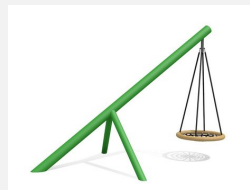

Erlebe die Fliehkräfte. Ein Gerät auf dem die wildesten Ideen ausprobiert werden können. Garantiert der Mittelpunkt jedes Spielplatzes. Die optisch leichte und einfache Bauweise überzeugt ebenso wie der Spielwert. Ein Top Spielgerät! Massive Stahl Konstruktion, wartungsarme Drehlager, extrem belastbarer Korb mit sicherheitsumrandung, Stahlgestell verzinkt und farbig lackiert.

Création HINNEN

Artikelnummer	FA.040.C
Artikelname	bimbo Actionschaukel color
Spielalter	4+
Fallhöhe	180 cm
Platzbedarf	Ø 900 cm
Fallschutz	Nach Norm SN EN 1176
Fallschutzfläche	50 m ²
Gerätemasse	700 x 700 x 330 cm
Fundamente	4 stk
Beton Total	1.08 m ³
Schwerstes Teil	200 kg
Anzahl Monteure	2
Montagezeit Total	8 h
Ersatzteilgarantie	Lebenslang

Andere Produkte dieser Gruppe

FA.040
bimbo Actionschaukel

FA.041
3-Bein Actionschaukel

FA.041.C
3-Bein Actionschaukel
color

FA.041.R
3-Bein Actionschaukel -
nature